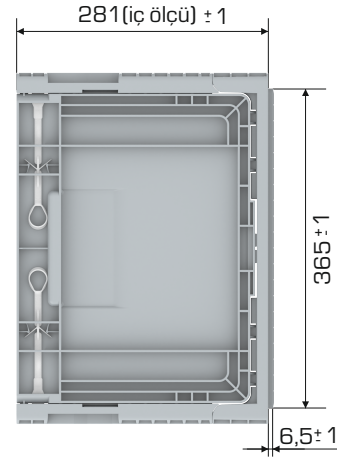

%100
Geri Dönüştürülebilir

Gıdayla
Temasa Uygun

Ürün Bilgileri

Dış Ölçü	İç Ölçü	Ağırlık	Üniter Yük	Katlanmış Yükseklik	Elcik Opsiyonu
394x593x290 (h)mm	366x561x281 (h)mm	2.950 gr PPC(±3)	25 kg	76(h)mm+70(h)mm	Açık :X Kapalı :✓

Yükleme Bilgileri

Yükleme Tipi	Kap Bilgileri	Yükleme Miktarları
40'HC	150 adet / 100*120 palet	150x22 = 3.300 adet
Standart Tır	140 adet / 80*120 palet	140x33 = 4.620 adet

SECTION A-A

Markalama İmkanları