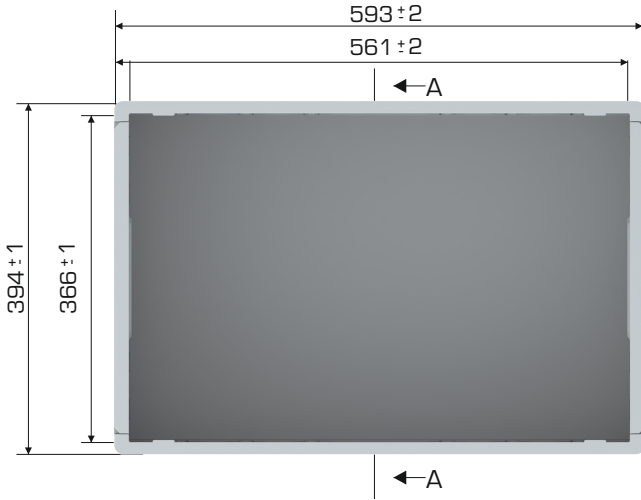

%100
Geri Dönüştürülebilir

Gıdayla
Temasa Uygun

Ürün Bilgileri

Dış Ölçü	İç Ölçü	Ağırlık	Üniter Yük	Katlanmış Yükseklik	Elcik Opsiyonu
394x593x290 (h)mm	366x561x281 (h)mm	2.950 gr PPC(±3)	25 kg	76(h)mm+70(h)mm	Açık :X Kapalı :✓

Yükleme Bilgileri

Yükleme Tipi	Kap Bilgileri	Yükleme Miktarları
40'HC	150 adet / 100*120 palet	150x22 = 3.300 adet
Standart Tır	140 adet / 80*120 palet	140x33 = 4.620 adet

SECTION A-A

Markalama İmkanları