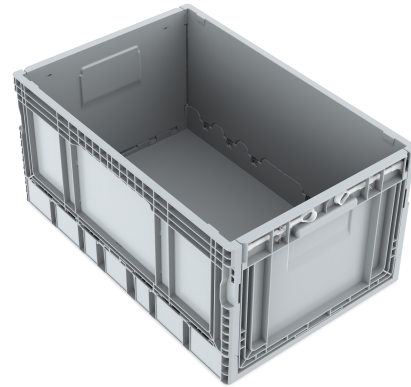

%100
Geri Dönüştürülebilir

Gıdayla
Temasa Uygun

Ürün Bilgileri

Dış Ölçü	İç Ölçü	Ağırlık	Üniter Yük	Katlanmış Yükseklik	Elcik Opsiyonu
394x593x290 (h)mm	366x561x281 (h)mm	2.950 gr PPC(±3)	25 kg	76(h)mm+70(h)mm	Açık :X Kapalı :✓

Yükleme Bilgileri

Yükleme Tipi	Kap Bilgileri	Yükleme Miktarları
40'HC	150 adet / 100*120 palet	150x22 = 3.300 adet
Standart Tır	140 adet / 80*120 palet	140x33 = 4.620 adet

SECTION A-A

Markalama İmkanları