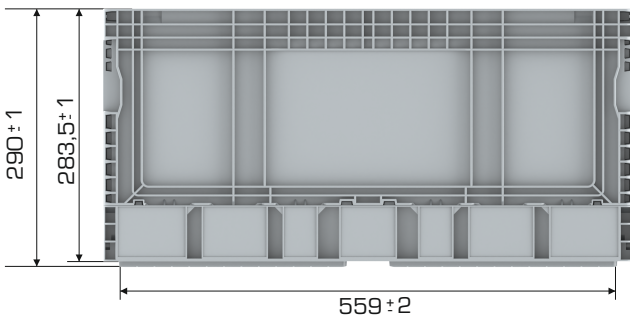

%100
Geri Dönüştürülebilir

Gıdayla
Temasa Uygun

Ürün Bilgileri

Dış Ölçü	İç Ölçü	Ağırlık	Üniter Yük	Katlanmış Yükseklik	Elcik Opsiyonu
394x593x290 (h)mm	366x561x281 (h)mm	2.950 gr PPC(±3)	25 kg	76(h)mm+70(h)mm	Açık :X Kapalı :✓

Yükleme Bilgileri

Yükleme Tipi	Kap Bilgileri	Yükleme Miktarları
40'HC	150 adet / 100*120 palet	150x22 = 3.300 adet
Standart Tır	140 adet / 80*120 palet	140x33 = 4.620 adet

SECTION A-A

Markalama İmkanları