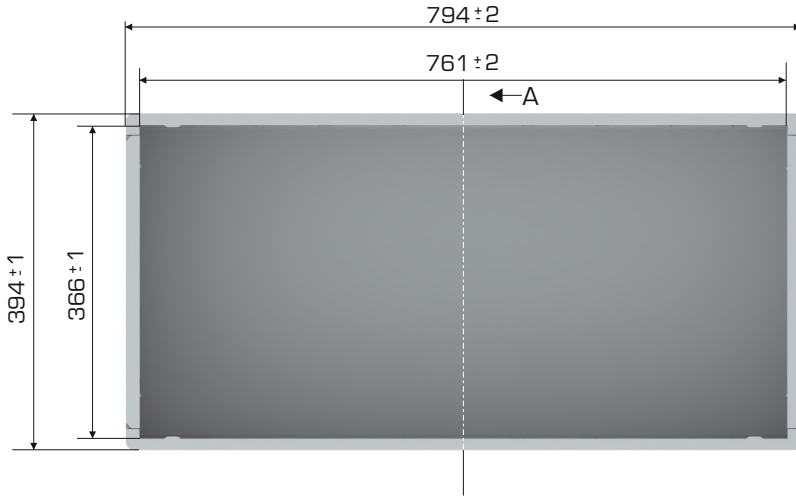

%100
Geri Dönüştürülebilir

Gıdalla
Temasa Uygun

Ürün Bilgileri

Dış Ölçü	İç Ölçü	Ağırlık	Üniter Yük	Katlanmış Yükseklik	Elcik Opsiyonu
394x794x229 (h)mm	366x761x220 (h)mm	3.055 gr PPC (±%3)	15 kg	66(h)mm+60(h)mm	Açık :X Kapalı :✓

Yükleme Bilgileri

Yükleme Tipi	Kap Bilgileri	Yükleme Miktarları
40'HC	 120 adet / 80*120 palet	120x25=3.000 adet
Standart Tır	 120 adet / 80*120 palet	120x33=3.960 adet

Markalama İmkanları

Dijital Baskı	Lazer Baskı	Serigrafi Baskı	Sıcak Baskı	Klişe	Etiketleme	Kanban Cebi	RFID
✓	✓	✓	✓	✓	✓	✓	✓