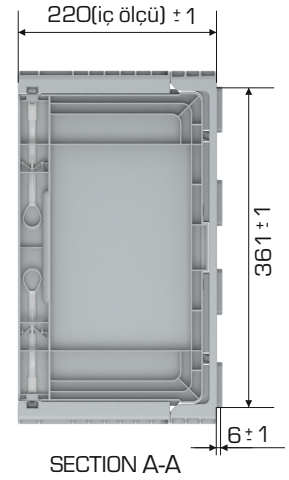

%100
Geri Dönüştürülebilir

Gıdalla
Temasa Uygun

Ürün Bilgileri

Dış Ölçü	İç Ölçü	Ağırlık	Üniter Yük	Katlanmış Yükseklik	Elcik Opsiyonu
394x794x229 (h)mm	366x761x220 (h)mm	3.055 gr PPC (±%3)	15 kg	66(h)mm+60(h)mm	Açık :X Kapalı :✓

Yükleme Bilgileri

Yükleme Tipi	Kap Bilgileri	Yükleme Miktarları
40'HC	 120 adet / 80*120 palet	120x25=3.000 adet
Standart Tır	 120 adet / 80*120 palet	120x33=3.960 adet

Markalama İmkanları

Dijital Baskı	Lazer Baskı	Serigrafi Baskı	Sıcak Baskı	Klişe	Etiketleme	Kanban Cebi	RFID
✓	✓	✓	✓	✓	✓	✓	✓