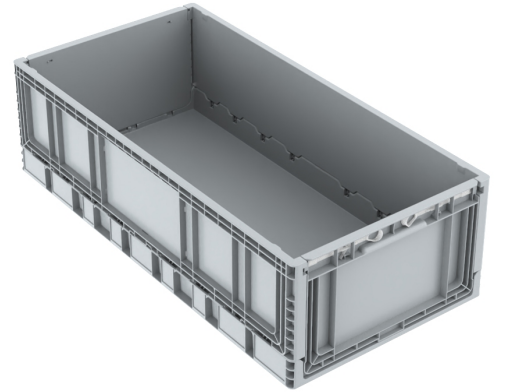

%100
Geri Dönüştürülebilir

Gıdalla
Temasa Uygun

Ürün Bilgileri

Dış Ölçü	İç Ölçü	Ağırlık	Üniter Yük	Katlanmış Yükseklik	Elcik Opsiyonu
394x794x229 (h)mm	366x761x220 (h)mm	3.055 gr PPC (±%3)	15 kg	66(h)mm+60(h)mm	Açık :X Kapalı :✓

Yükleme Bilgileri

Yükleme Tipi	Kap Bilgileri	Yükleme Miktarları
40'HC	 120 adet / 80*120 palet	120x25=3.000 adet
Standart Tır	 120 adet / 80*120 palet	120x33=3.960 adet

Markalama İmkanları

Dijital Baskı	Lazer Baskı	Serigrafi Baskı	Sıcak Baskı	Klişe	Etiketleme	Kanban Cebi	RFID
✓	✓	✓	✓	✓	✓	✓	✓