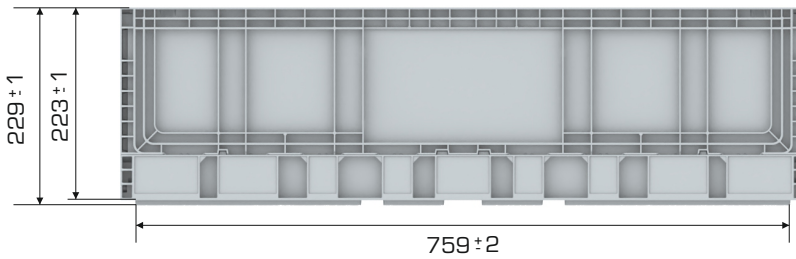

%100
Geri Dönüştürülebilir

Gıdalla
Temasa Uygun

Ürün Bilgileri

Dış Ölçü	İç Ölçü	Ağırlık	Üniter Yük	Katlanmış Yükseklik	Elcik Opsiyonu
394x794x229 (h)mm	366x761x220 (h)mm	3.055 gr PPC (±%3)	15 kg	66(h)mm+60(h)mm	Açık :X Kapalı :✓

Yükleme Bilgileri

Yükleme Tipi	Kap Bilgileri	Yükleme Miktarları
40'HC	 120 adet / 80*120 palet	120x25=3.000 adet
Standart Tır	 120 adet / 80*120 palet	120x33=3.960 adet

Markalama İmkanları

Dijital Baskı	Lazer Baskı	Serigrafi Baskı	Sıcak Baskı	Klişe	Etiketleme	Kanban Cebi	RFID
✓	✓	✓	✓	✓	✓	✓	✓