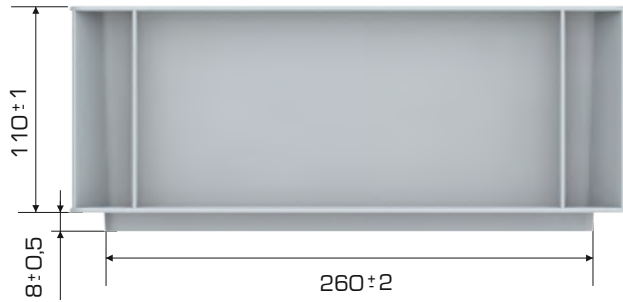

%100
Geri Dönüştürülebilir

Gıdalla
Temasa Uygun

Ürün Bilgileri

Dış Ölçü	İç Ölçü	Ağırlık	Üniter Yük	2. Yükseklik	Elcik Opsiyonu
198x298x118 (h)mm	164x264x116 (h)mm	410gr PPC (±0.3)	5 kg	+110 mm	Açık :X Kapalı :✓

Yükleme Bilgileri

Yükleme Tipi	Kap Bilgileri	Yükleme Miktarları
40'HC	 440 adet / 100*120 palet	440x22 = 9.680 adet
Standart Tır	 368 adet / 80*120 palet	368x33 = 12.144 adet

SECTION A-A

Markalama İmkanları