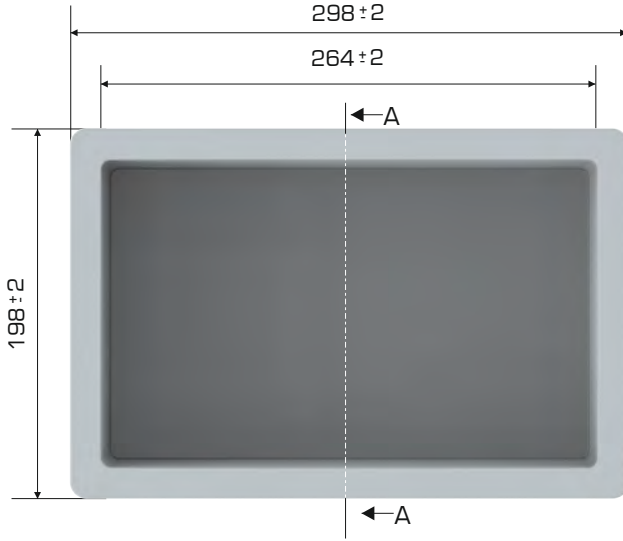

%100
Geri Dönüştürülebilir

Gıdalla
Temasa Uygun

Ürün Bilgileri

Dış Ölçü	İç Ölçü	Ağırlık	Üniter Yük	2. Yükseklik	Elcik Opsiyonu
198x298x118 (h)mm	164x264x116 (h)mm	410gr PPC (±0.3)	5 kg	+110 mm	Açık :X Kapalı :✓

Yükleme Bilgileri

Yükleme Tipi	Kap Bilgileri	Yükleme Miktarları
40'HC	 440 adet / 100*120 palet	440x22 = 9.680 adet
Standart Tır	 368 adet / 80*120 palet	368x33 = 12.144 adet

SECTION A-A

Markalama İmkanları