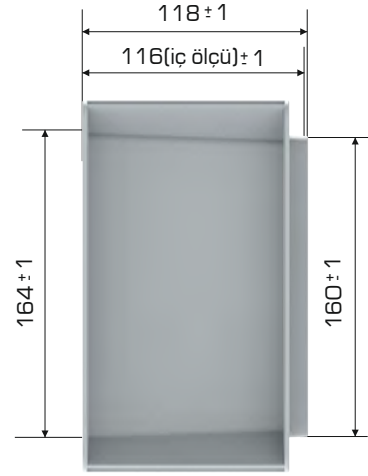

%100
Geri Dönüştürülebilir

Gıdalla
Temasa Uygun

Ürün Bilgileri

Dış Ölçü	İç Ölçü	Ağırlık	Üniter Yük	2. Yükseklik	Elcik Opsiyonu
198x298x118 (h)mm	164x264x116 (h)mm	410gr PPC (±0.3)	5 kg	+110 mm	Açık :X Kapalı :✓

Yükleme Bilgileri

Yükleme Tipi	Kap Bilgileri	Yükleme Miktarları
40'HC	 440 adet / 100*120 palet	440x22 = 9.680 adet
Standart Tır	 368 adet / 80*120 palet	368x33 = 12.144 adet

SECTION A-A

Markalama İmkanları