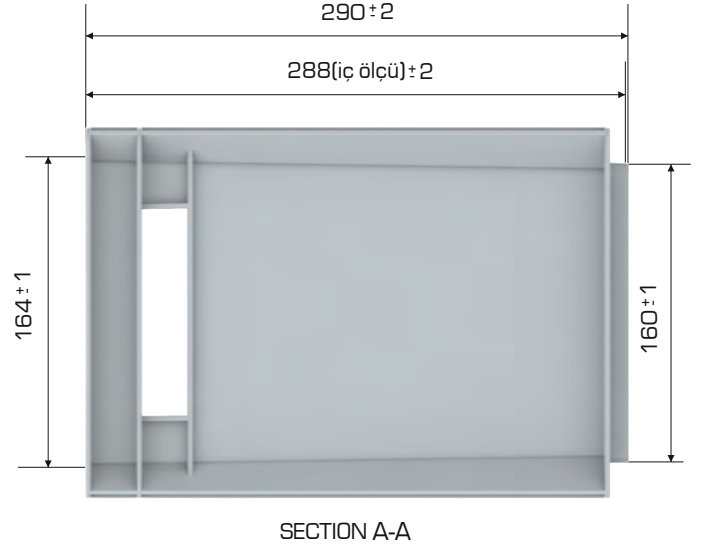

%100
Geri Dönüştürülebilir

Gıdalla
Temasa Uygun

Ürün Bilgileri

Dış Ölçü	İç Ölçü	Ağırlık	Üniter Yük	2. Yükseklik	Elcik Opsiyonu
198x298x290 (h)mm	164x264x288 (h)mm	810 gr PPC (±3)	7 kg	+280 mm	Açık: ✓ Kapalı: ✓

Yükleme Bilgileri

Yükleme Tipi	Kap Bilgileri	Yükleme Miktarları
40'HC	160 adet / 100*120 palet	160x22=3.520 adet
Standart Tır	144 adet / 80*120 palet	144x33=4.752 adet

Markalama İmkanları

Dijital Baskı	Lazer Baskı	Serigrafi Baskı	Sıcak Baskı	Klişe	Etiketleme	Kanban Cebi	RFID
✓	✓	✓	✓	✓	✓	✓	✓