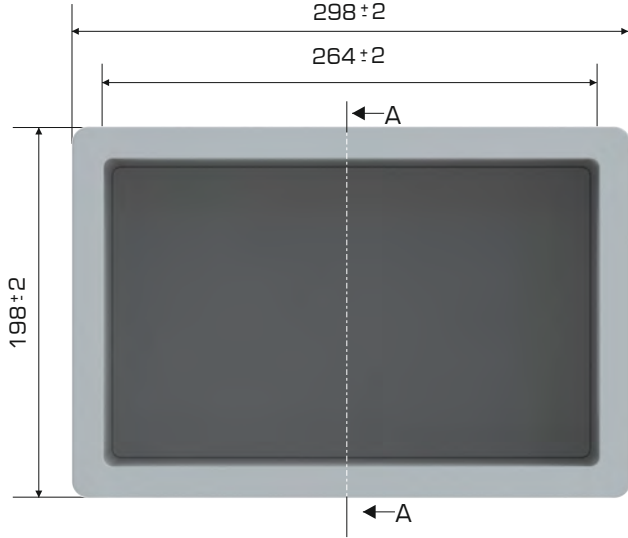

%100
Geri Dönüştürülebilir

Gıdalla
Temasa Uygun

Ürün Bilgileri

Dış Ölçü	İç Ölçü	Ağırlık	Üniter Yük	2. Yükseklik	Elcik Opsiyonu
198x298x290 (h)mm	164x264x288 (h)mm	810 gr PPC (±3)	7 kg	+280 mm	Açık: ✓ Kapalı: ✓

Yükleme Bilgileri

Yükleme Tipi	Kap Bilgileri	Yükleme Miktarları
40'HC	160 adet / 100*120 palet	160x22=3.520 adet
Standart Tır	144 adet / 80*120 palet	144x33=4.752 adet

Markalama İmkanları

Dijital Baskı	Lazer Baskı	Serigrafi Baskı	Sıcak Baskı	Klişe	Etiketleme	Kanban Cebi	RFID
✓	✓	✓	✓	✓	✓	✓	✓