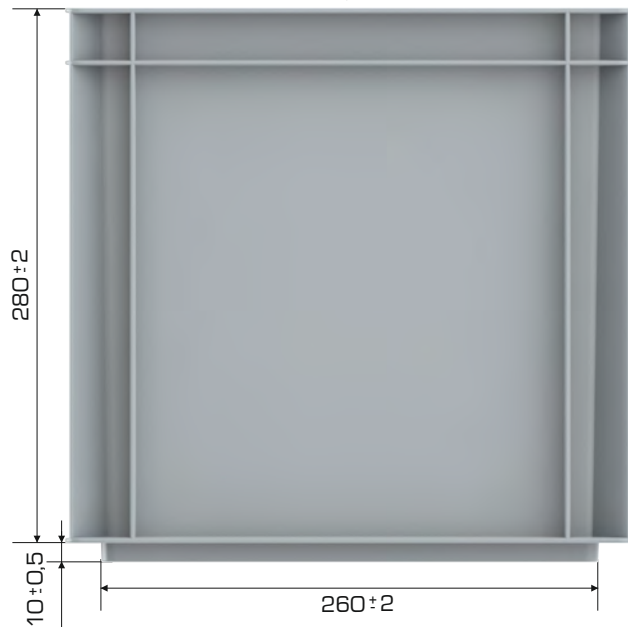

%100
Geri Dönüştürülebilir

Gıdalla
Temasa Uygun

Ürün Bilgileri

Dış Ölçü	İç Ölçü	Ağırlık	Üniter Yük	2. Yükseklik	Elcik Opsiyonu
198x298x290 (h)mm	164x264x288 (h)mm	810 gr PPC (±3)	7 kg	+280 mm	Açık: ✓ Kapalı: ✓

Yükleme Bilgileri

Yükleme Tipi	Kap Bilgileri	Yükleme Miktarları
40'HC	160 adet / 100*120 palet	160x22=3.520 adet
Standart Tır	144 adet / 80*120 palet	144x33=4.752 adet

Markalama İmkanları

Dijital Baskı	Lazer Baskı	Serigrafi Baskı	Sıcak Baskı	Klişe	Etiketleme	Kanban Cebi	RFID
✓	✓	✓	✓	✓	✓	✓	✓