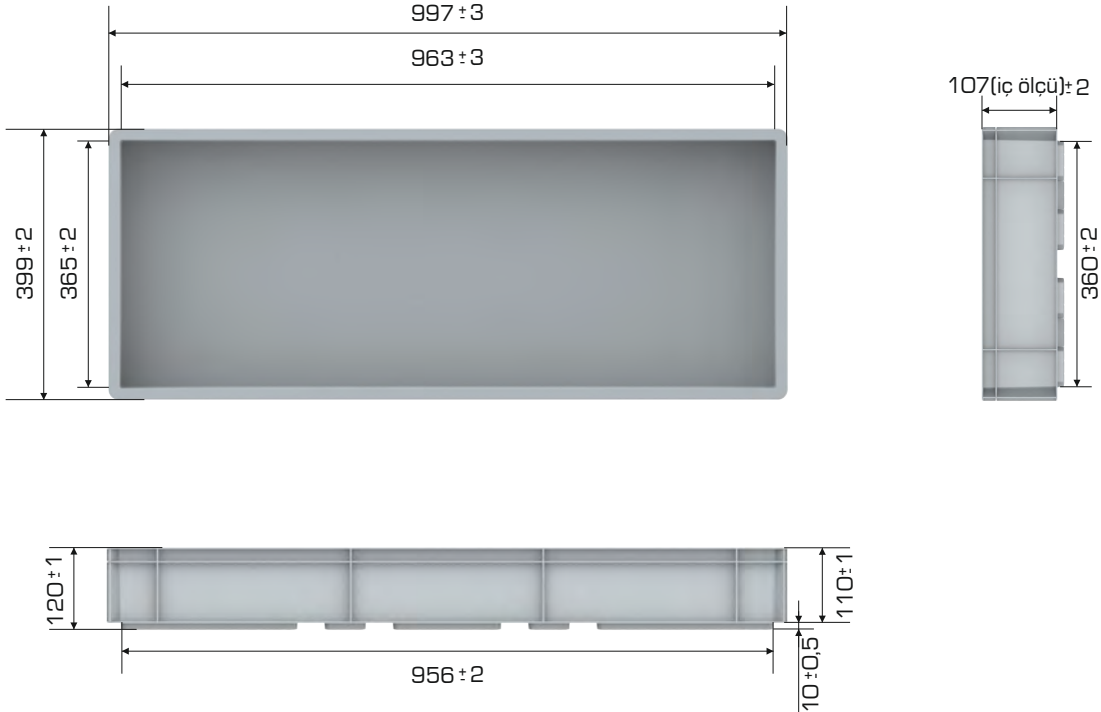

%100
Geri Dönüştürülebilir

Gıdalla
Temasa Uygun

Ürün Bilgileri

Dış Ölçü	İç Ölçü	Ağırlık	Üniter Yük	2. Yükseklik	Elcik Opsiyonu
399x997x120 (h)mm	365x963x107 (h)mm	2.470 gr PPC (±0.3)	20 kg	+210 mm	Açık: X Kapalı: ✓

Yükleme Bilgileri

Yükleme Tipi	Kap Bilgileri	Yükleme Miktarları
40'HC	 66 adet / 100*120 palet	66x22 = 1.452 adet
Standart Tır	 69 adet / 100*120 palet	69x26 = 1.794adet

Markalama İmkanları

Dijital Baskı	Lazer Baskı	Serigrafi Baskı	Sıcak Baskı	Klişe	Etiketleme	Kanban Cebi	RFID
✓	✓	✓	✓	✓	✓	✓	✓