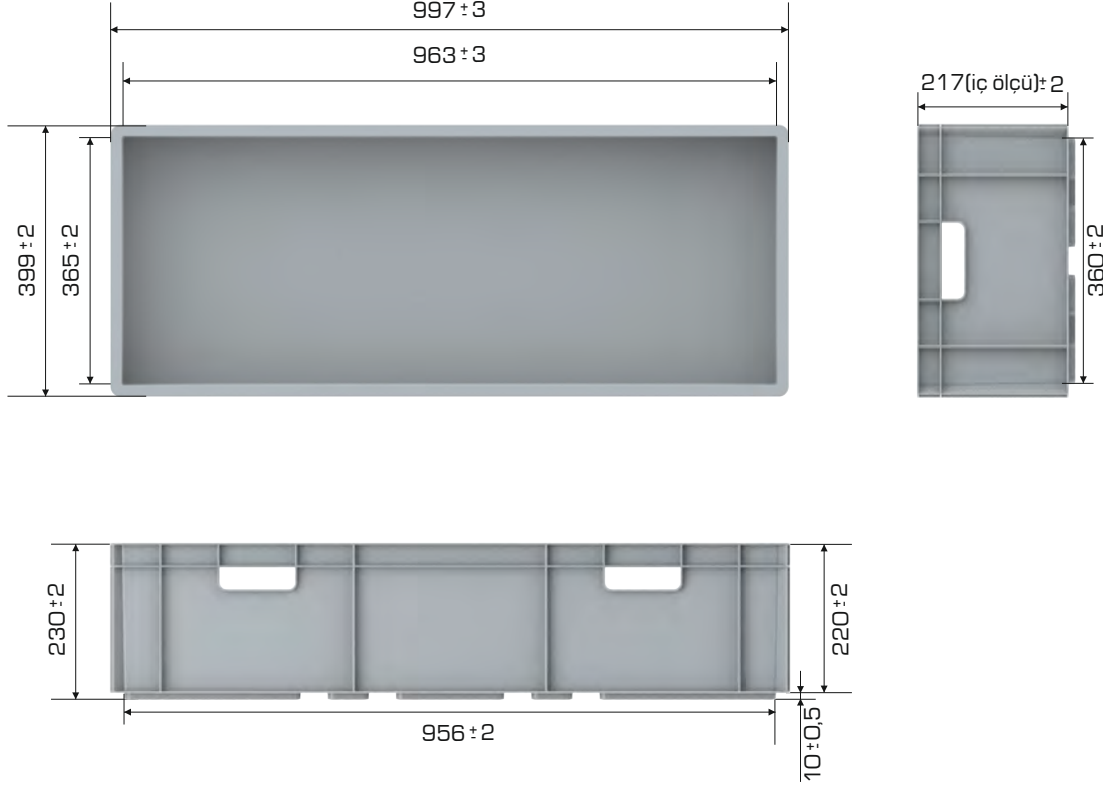

### Ürün Bilgileri

| Dış Ölçü          | İç Ölçü           | Ağırlık             | Üniter Yük | 2. Yükseklik | Elcik Opsiyonu    |
|-------------------|-------------------|---------------------|------------|--------------|-------------------|
| 399x997x230 (h)mm | 365x963x217 (h)mm | 3.320 gr PPC (±0.3) | 20 kg      | +220 mm      | Açık: ✓ Kapalı: ✓ |

### Yükleme Bilgileri

| Yükleme Tipi | Kap Bilgileri  | Yükleme Miktarları |
|--------------|--|--------------------|
| 40'HC        |  33 adet / 100*120 palet  | 33x22 = 726 adet   |
| Standart Tır |  33 adet / 100*120 palet | 33x26 = 858 adet   |