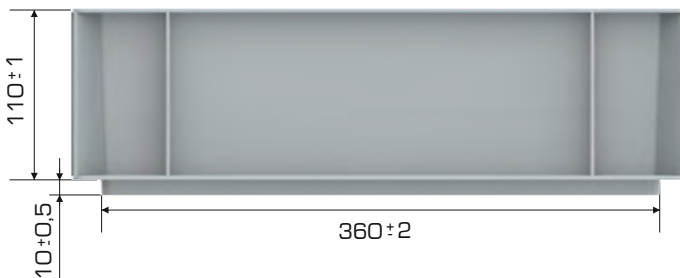

%100
Geri Dönüştürülebilir

Gıdalla
Temasa Uygun

Ürün Bilgileri

Dış Ölçü	İç Ölçü	Ağırlık	Üniter Yük	2. Yükseklik	Elcik Opsiyonu
298x398x120 (h)mm	264x364x120 (h)mm	730 gr PPC (±%3)	10 kg	+210 mm	Açık :X Kapalı :✓

Yükleme Bilgileri

Yükleme Tipi	Kap Bilgileri	Yükleme Miktarları
40'HC	220 adet / 100*120 palet	220x22 = 4.840 adet
Standart Tır	184 adet / 80*120 palet	184x33 = 6.072 adet

Markalama İmkanları

Dijital Baskı	Lazer Baskı	Serigrafi Baskı	Sıcak Baskı	Klişe	Etiketleme	Kanban Cebi	RFID
✓	✓	✓	✓	✓	✓	✓	✓