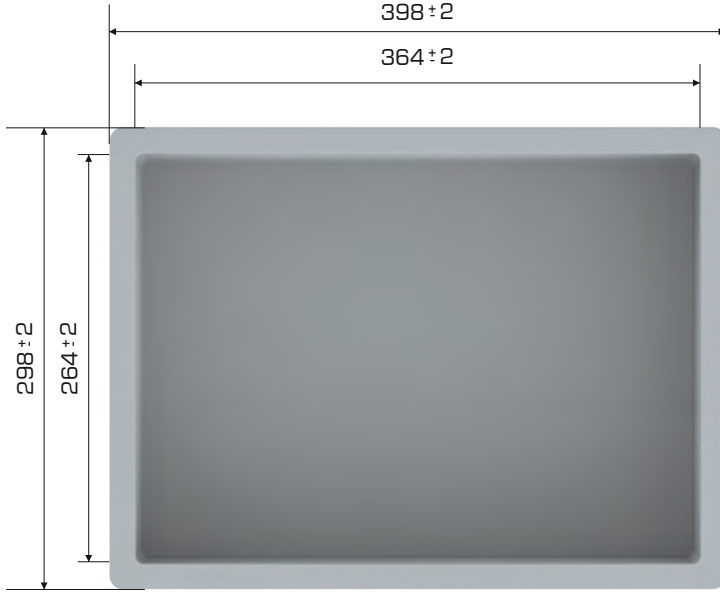

%100
Geri Dönüştürülebilir

Gıdalla
Temasa Uygun

Ürün Bilgileri

Dış Ölçü	İç Ölçü	Ağırlık	Üniter Yük	2. Yükseklik	Elcik Opsiyonu
298x398x120 (h)mm	264x364x120 (h)mm	730 gr PPC (±%3)	10 kg	+210 mm	Açık :X Kapalı :✓

Yükleme Bilgileri

Yükleme Tipi	Kap Bilgileri	Yükleme Miktarları
40'HC	220 adet / 100*120 palet	220x22 = 4.840 adet
Standart Tır	184 adet / 80*120 palet	184x33 = 6.072 adet

Markalama İmkanları

Dijital Baskı	Lazer Baskı	Serigrafi Baskı	Sıcak Baskı	Klişe	Etiketleme	Kanban Cebi	RFID
✓	✓	✓	✓	✓	✓	✓	✓