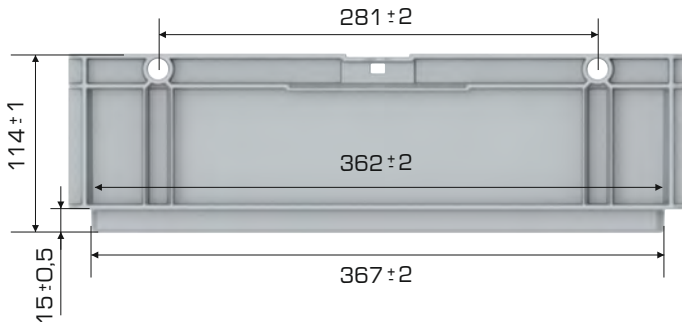

Geri Dönüştürülebilir

Temasa Uygun

Ürün Bilgileri

Dış Ölçü	İç Ölçü	Ağırlık	Üniter Yük	2. Yükseklik	Elcik Opsiyonu
297x396x114 (h)mm	271x371x111 (h)mm	870 gr HDPE (±0.3)	15 kg	+99 mm	Açık : X Kapalı : ✓

Yükleme Bilgileri

Yükleme Tipi	Kap Bilgileri	Yükleme Miktarları
40'HC	240 adet / 100*120 palet	240x22 = 5.280 adet
Standart Tır	208 adet / 80*120 palet	208x33 = 6.864 adet

Markalama İmkanları

Dijital Baskı	Lazer Baskı	Serigrafi Baskı	Sıcak Baskı	Klişe	Etiketleme	Kanban Cebi	RFID
✓	✓	✓	✓	✓	✓	✓	✓