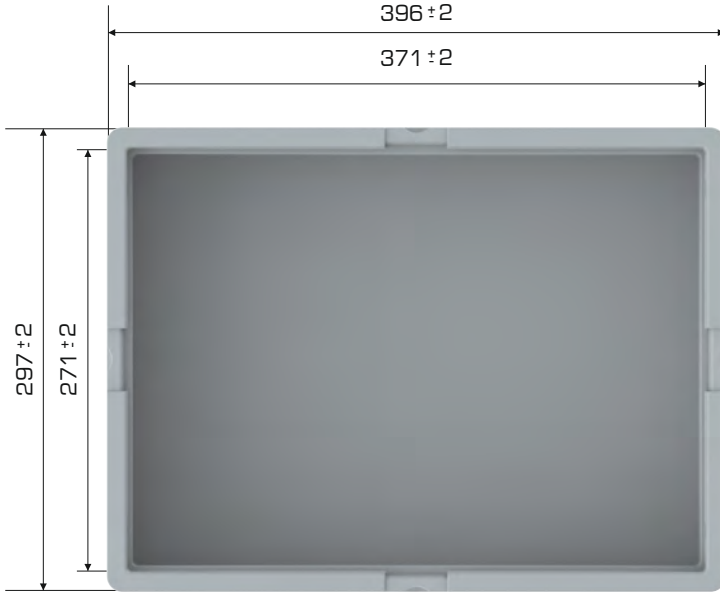

Geri Dönüştürülebilir

Temasa Uygun

Ürün Bilgileri

Dış Ölçü	İç Ölçü	Ağırlık	Üniter Yük	2. Yükseklik	Elcik Opsiyonu
297x396x114 (h)mm	271x371x111 (h)mm	870 gr HDPE (±0.3)	15 kg	+99 mm	Açık : X Kapalı : ✓

Yükleme Bilgileri

Yükleme Tipi	Kap Bilgileri	Yükleme Miktarları
40'HC	240 adet / 100*120 palet	240x22 = 5.280 adet
Standart Tır	208 adet / 80*120 palet	208x33 = 6.864 adet

Markalama İmkanları

Dijital Baskı	Lazer Baskı	Serigrafi Baskı	Sıcak Baskı	Klişe	Etiketleme	Kanban Cebi	RFID
✓	✓	✓	✓	✓	✓	✓	✓