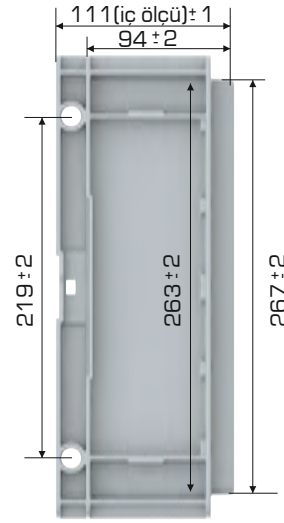

Geri Dönüştürülebilir

Temasa Uygun

Ürün Bilgileri

Dış Ölçü	İç Ölçü	Ağırlık	Üniter Yük	2. Yükseklik	Elcik Opsiyonu
297x396x114 (h)mm	271x371x111 (h)mm	870 gr HDPE (±0.3)	15 kg	+99 mm	Açık : X Kapalı : ✓

Yükleme Bilgileri

Yükleme Tipi	Kap Bilgileri	Yükleme Miktarları
40'HC	240 adet / 100*120 palet	240x22 = 5.280 adet
Standart Tır	208 adet / 80*120 palet	208x33 = 6.864 adet

Markalama İmkanları

Dijital Baskı	Lazer Baskı	Serigrafi Baskı	Sıcak Baskı	Klişe	Etiketleme	Kanban Cebi	RFID
✓	✓	✓	✓	✓	✓	✓	✓