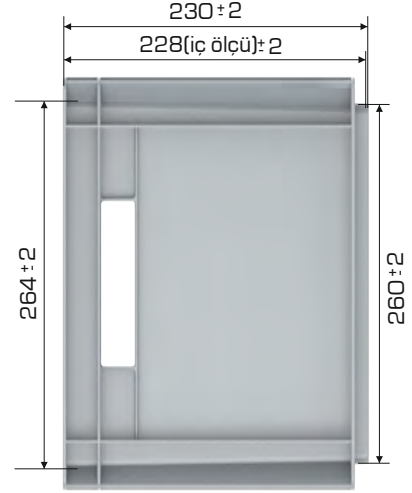

%100
Geri Dönüştürülebilir

Gıdalla
Temasa Uygun

Ürün Bilgileri

Dış Ölçü	İç Ölçü	Ağırlık	Üniter Yük	2. Yükseklik	Elcik Opsiyonu
298x398x230 (h)mm	264x364x228 (h)mm	1.150 gr PPC (±0.3)	15 kg	+220 mm	Açık: ✓ Kapalı: ✓

Yükleme Bilgileri

Yükleme Tipi	Kap Bilgileri	Yükleme Miktarları
40'HC	110 adet / 100*120 palet	110x22 = 2.420 adet
Standart Tır	88 adet / 80*120 palet	88x33 = 2.904 adet

SECTION A-A

Markalama İmkanları

Dijital Baskı	Lazer Baskı	Serigrafi Baskı	Sıcak Baskı	Klişe	Etiketleme	Kanban Cebi	RFID
✓	✓	✓	✓	✓	✓	✓	✓