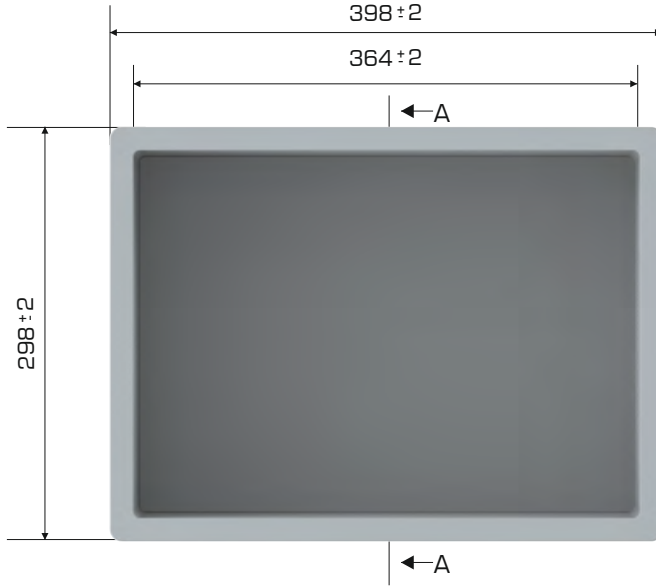

%100
Geri Dönüştürülebilir

Gıdalla
Temasa Uygun

Ürün Bilgileri

Dış Ölçü	İç Ölçü	Ağırlık	Üniter Yük	2. Yükseklik	Elcik Opsiyonu
298x398x230 (h)mm	264x364x228 (h)mm	1.150 gr PPC (±0.3)	15 kg	+220 mm	Açık: ✓ Kapalı: ✓

Yükleme Bilgileri

Yükleme Tipi	Kap Bilgileri	Yükleme Miktarları
40'HC	110 adet / 100*120 palet	110x22 = 2.420 adet
Standart Tır	88 adet / 80*120 palet	88x33 = 2.904 adet

SECTION A-A

Markalama İmkanları

Dijital Baskı	Lazer Baskı	Serigrafi Baskı	Sıcak Baskı	Klişe	Etiketleme	Kanban Cebi	RFID
✓	✓	✓	✓	✓	✓	✓	✓