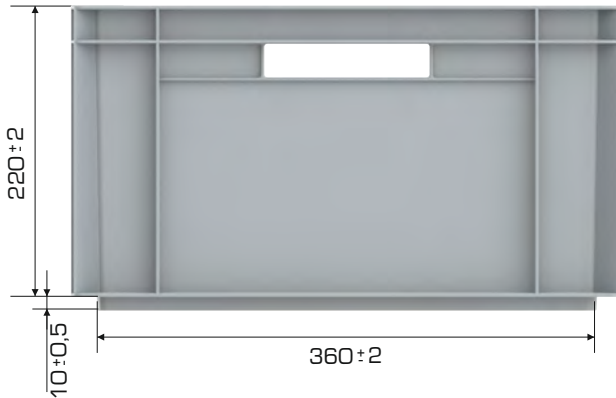

%100
Geri Dönüştürülebilir

Gıdalla
Temasa Uygun

Ürün Bilgileri

Dış Ölçü	İç Ölçü	Ağırlık	Üniter Yük	2. Yükseklik	Elcik Opsiyonu
298x398x230 (h)mm	264x364x228 (h)mm	1.150 gr PPC (±0.3)	15 kg	+220 mm	Açık: ✓ Kapalı: ✓

Yükleme Bilgileri

Yükleme Tipi	Kap Bilgileri	Yükleme Miktarları
40'HC	110 adet / 100*120 palet	110x22 = 2.420 adet
Standart Tır	88 adet / 80*120 palet	88x33 = 2.904 adet

SECTION A-A

Markalama İmkanları

Dijital Baskı	Lazer Baskı	Serigrafi Baskı	Sıcak Baskı	Klişe	Etiketleme	Kanban Cebi	RFID
✓	✓	✓	✓	✓	✓	✓	✓