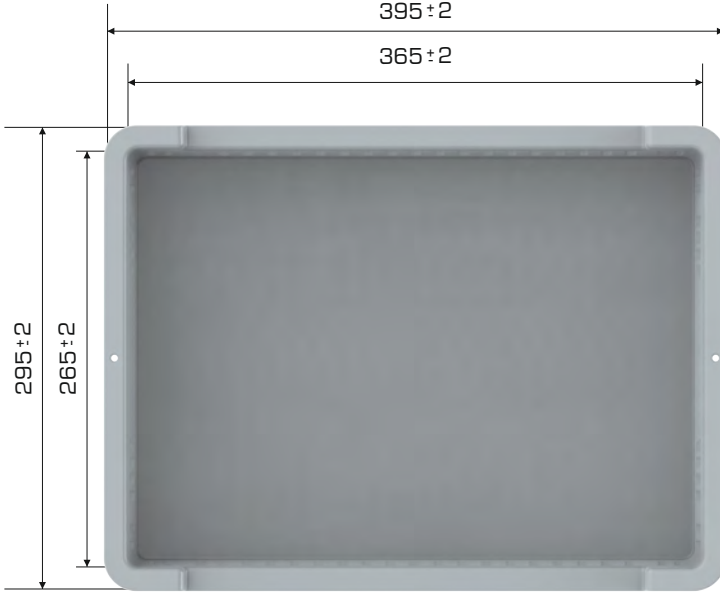

### Ürün Bilgileri

Dış Ölçü	İç Ölçü	Ağırlık	Üniter Yük	2. Yükseklik	Elcik Opsiyonu
295x395x75 (h)mm	265x365x72 (h)mm	510 gr PPC/545 gr HDPE (±%3)	8 kg	+65 mm	Açık :X Kapalı ✓

### Yükleme Bilgileri

Yükleme Tipi	Kap Bilgileri	Yükleme Miktarları
40'HC	370 adet / 100*120 palet	370x22 = 8.140 adet
Standart Tır	320 adet / 100*120 palet	320x33 = 10.560 adet