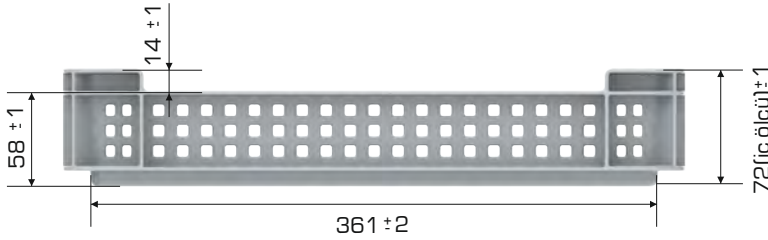

### Ürün Bilgileri

Dış Ölçü	İç Ölçü	Ağırlık	Üniter Yük	2. Yükseklik	Elcik Opsiyonu
295x395x75 (h)mm	265x365x72 (h)mm	510 gr PPC/545 gr HDPE (±%3)	8 kg	+65 mm	Açık :X Kapalı ✓

### Yükleme Bilgileri

Yükleme Tipi	Kap Bilgileri	Yükleme Miktarları
40'HC	370 adet / 100*120 palet	370x22 = 8.140 adet
Standart Tır	320 adet / 100*120 palet	320x33 = 10.560 adet