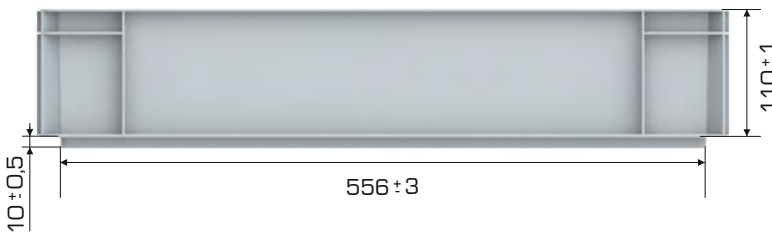

%100

Geri Dönüştürülebilir Temasa Uygun

Gıdyla

Ürün Bilgileri

Dış Ölçü	İç Ölçü	Ağırlık	Üniter Yük	2. Yükseklik	Elcik Opsiyonu
398x596x120 (h)mm	364x562x108 (h)mm	1.395 gr PPC (±0.3)	20 kg	+110 mm	Açık : X Kapalı : ✓

Yükleme Bilgileri

Yükleme Tipi	Kap Bilgileri	Yükleme Miktarları
40'HC	110 adet / 100*120 palet	110x22 = 2.420 adet
Standart Tır	92 adet / 80*120 palet	92x33 = 3.036 adet

SECTION D-D

Markalama İmkanları

Dijital Baskı	Lazer Baskı	Serigrafi Baskı	Sıcak Baskı	Klişe	Etiketleme	Kanban Cebi	RFID
✓	✓	✓	✓	✓	✓	✓	✓