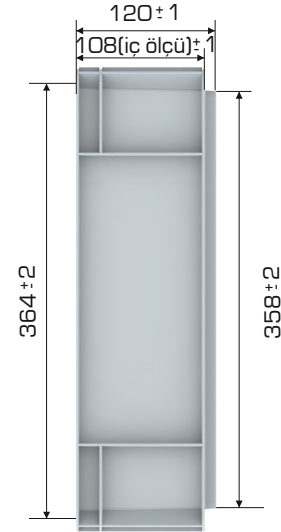

%100

Geri Dönüştürülebilir Temasa Uygun

Gıdyla

Ürün Bilgileri

Dış Ölçü	İç Ölçü	Ağırlık	Üniter Yük	2. Yükseklik	Elcik Opsiyonu
398x596x120 (h)mm	364x562x108 (h)mm	1.395 gr PPC (±0.3)	20 kg	+110 mm	Açık : X Kapalı : ✓

Yükleme Bilgileri

Yükleme Tipi	Kap Bilgileri	Yükleme Miktarları
40'HC	110 adet / 100*120 palet	110x22 = 2.420 adet
Standart Tır	92 adet / 80*120 palet	92x33 = 3.036 adet

SECTION D-D

Markalama İmkanları

Dijital Baskı	Lazer Baskı	Serigrafi Baskı	Sıcak Baskı	Klişe	Etiketleme	Kanban Cebi	RFID
✓	✓	✓	✓	✓	✓	✓	✓