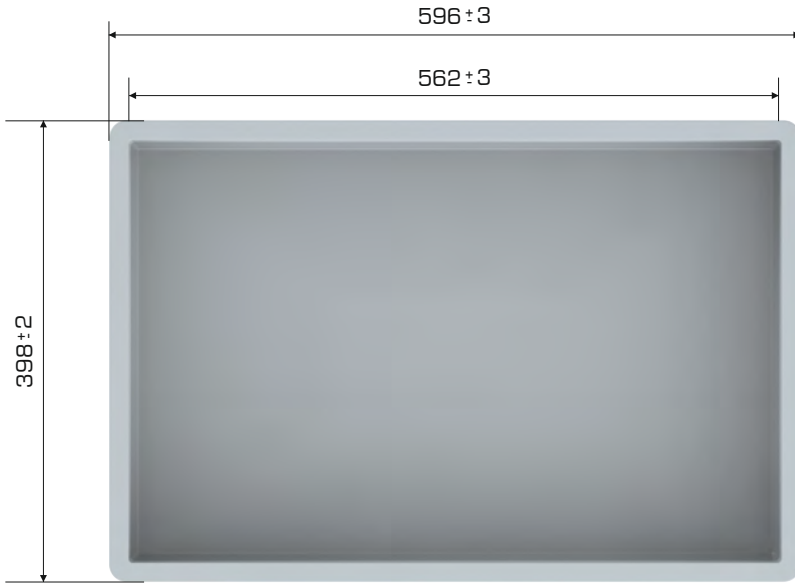

%100

Geri Dönüştürülebilir Temasa Uygun

Gıdyla

Ürün Bilgileri

Dış Ölçü	İç Ölçü	Ağırlık	Üniter Yük	2. Yükseklik	Elcik Opsiyonu
398x596x120 (h)mm	364x562x108 (h)mm	1.395 gr PPC (±0.3)	20 kg	+110 mm	Açık : X Kapalı : ✓

Yükleme Bilgileri

Yükleme Tipi	Kap Bilgileri	Yükleme Miktarları
40'HC	110 adet / 100*120 palet	110x22 = 2.420 adet
Standart Tır	92 adet / 80*120 palet	92x33 = 3.036 adet

SECTION D-D

Markalama İmkanları

Dijital Baskı	Lazer Baskı	Serigrafi Baskı	Sıcak Baskı	Klişe	Etiketleme	Kanban Cebi	RFID
✓	✓	✓	✓	✓	✓	✓	✓