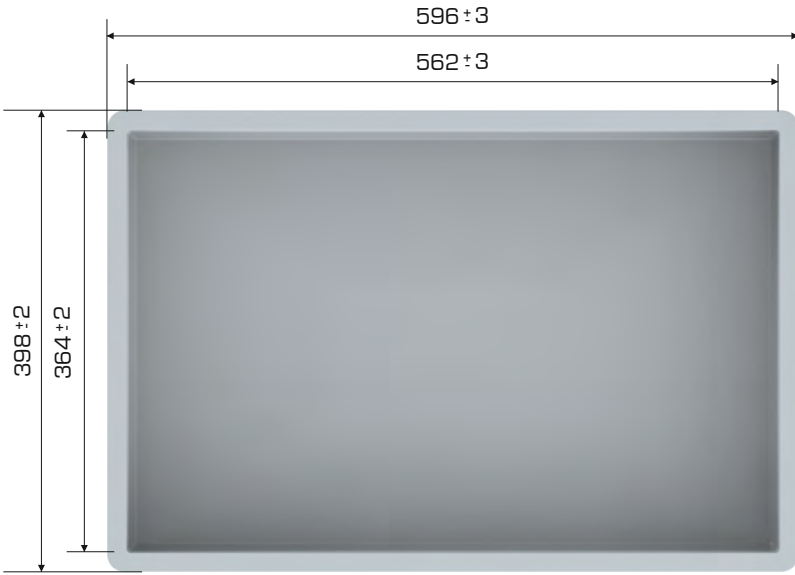

### Ürün Bilgileri

Dış Ölçü	İç Ölçü	Ağırlık	Üniter Yük	2. Yükseklik	Elcik Opsiyonu
398x596x200 (h)mm	364x562x190 (h)mm	1.990 gr PPC (±0.3)	20 kg	+190 mm	Açık: ✓ Kapalı: ✓

### Yükleme Bilgileri

Yükleme Tipi	Kap Bilgileri	Yükleme Miktarları
40'HC	60 adet / 100*120 palet	60x22 = 1.320 adet
Standart Tır	52 adet / 80*120 palet	52x33 = 1.716 adet