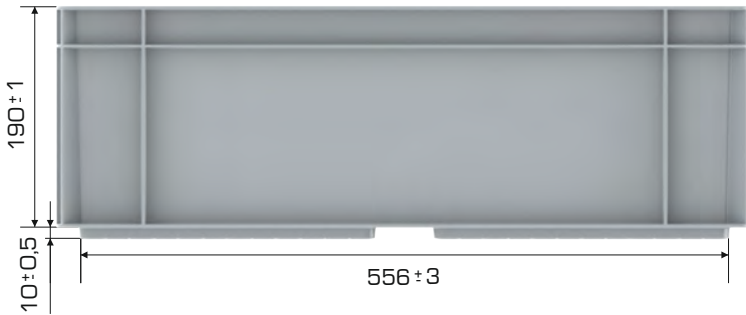

### Ürün Bilgileri

Dış Ölçü	İç Ölçü	Ağırlık	Üniter Yük	2. Yükseklik	Elcik Opsiyonu
398x596x200 (h)mm	364x562x190 (h)mm	1.990 gr PPC (±0.3)	20 kg	+190 mm	Açık: ✓ Kapalı: ✓

### Yükleme Bilgileri

Yükleme Tipi	Kap Bilgileri	Yükleme Miktarları
40'HC	60 adet / 100*120 palet	60x22 = 1.320 adet
Standart Tır	52 adet / 80*120 palet	52x33 = 1.716 adet