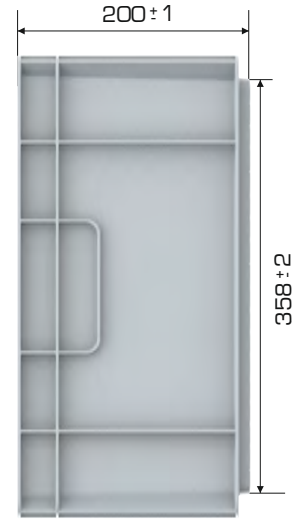

### Ürün Bilgileri

Dış Ölçü	İç Ölçü	Ağırlık	Üniter Yük	2. Yükseklik	Elcik Opsiyonu
398x596x200 (h)mm	364x562x190 (h)mm	1.990 gr PPC (±0.3)	20 kg	+190 mm	Açık: ✓ Kapalı: ✓

### Yükleme Bilgileri

Yükleme Tipi	Kap Bilgileri	Yükleme Miktarları
40'HC	60 adet / 100*120 palet	60x22 = 1.320 adet
Standart Tır	52 adet / 80*120 palet	52x33 = 1.716 adet