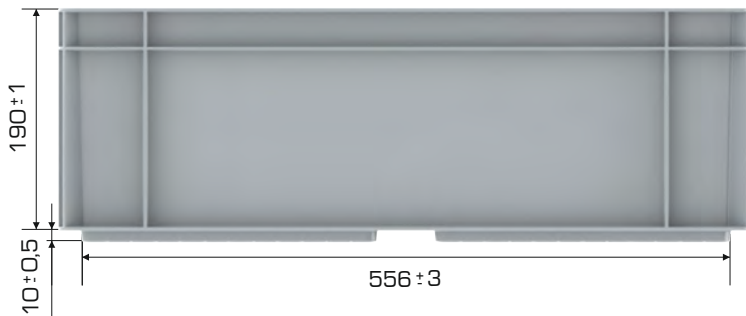

%100

Gıdalla

Geri Dönüştürülebilir Temasa Uygun

Ürün Bilgileri

Dış Ölçü	İç Ölçü	Ağırlık	Üniter Yük	2. Yükseklik	Elcik Opsiyonu
398x596x200 (h)mm	364x562x190 (h)mm	1.930 gr PPC (±3)	20 kg	+190 mm	Açık: ✓ Kapalı: ✓

Yükleme Bilgileri

Yükleme Tipi	Kap Bilgileri	Yükleme Miktarları
40'HC	60 adet / 100*120 palet	60x22 = 1.320 adet
Standart Tır	52 adet / 80*120 palet	52x33 = 1.716 adet

Markalama İmkanları

Dijital Baskı	Lazer Baskı	Serigrafi Baskı	Sıcak Baskı	Klişe	Etiketleme	Kanban Cebi	RFID
✓	✓	✓	✓	✓	✓	✓	✓