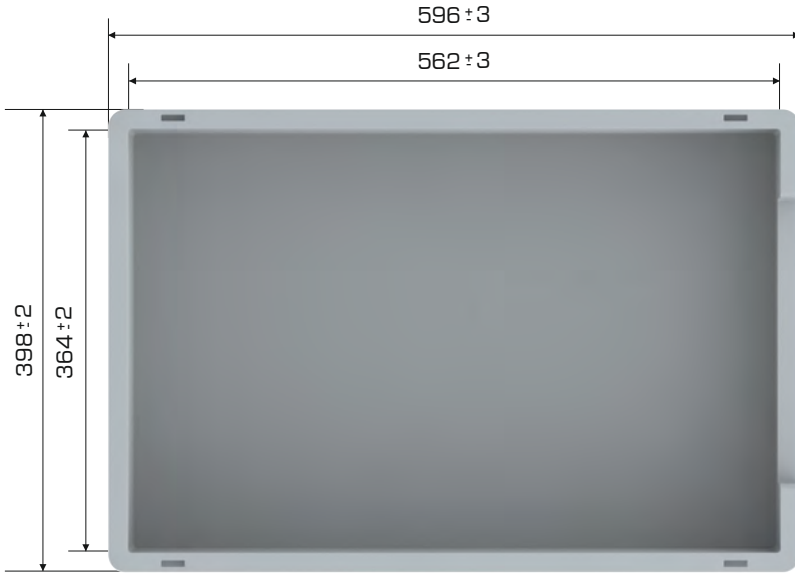

%100

Gıdalla

Geri Dönüştürülebilir Temasa Uygun

Ürün Bilgileri

Dış Ölçü	İç Ölçü	Ağırlık	Üniter Yük	2. Yükseklik	Elcik Opsiyonu
398x596x200 (h)mm	364x562x190 (h)mm	1.930 gr PPC (±3)	20 kg	+190 mm	Açık: ✓ Kapalı: ✓

Yükleme Bilgileri

Yükleme Tipi	Kap Bilgileri	Yükleme Miktarları
40'HC	60 adet / 100*120 palet	60x22 = 1.320 adet
Standart Tır	52 adet / 80*120 palet	52x33 = 1.716 adet

Markalama İmkanları

Dijital Baskı	Lazer Baskı	Serigrafi Baskı	Sıcak Baskı	Klişe	Etiketleme	Kanban Cebi	RFID
✓	✓	✓	✓	✓	✓	✓	✓