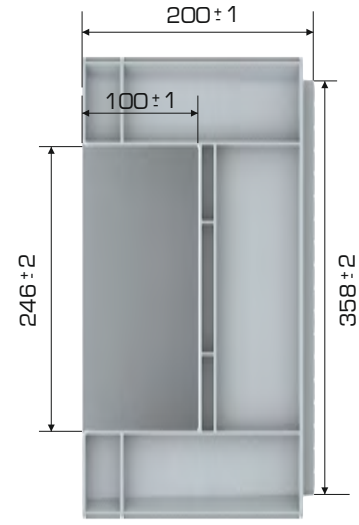

%100

Gıdalla

Geri Dönüştürülebilir Temasa Uygun

Ürün Bilgileri

Dış Ölçü	İç Ölçü	Ağırlık	Üniter Yük	2. Yükseklik	Elcik Opsiyonu
398x596x200 (h)mm	364x562x190 (h)mm	1.930 gr PPC (±3)	20 kg	+190 mm	Açık: ✓ Kapalı: ✓

Yükleme Bilgileri

Yükleme Tipi	Kap Bilgileri	Yükleme Miktarları
40'HC	60 adet / 100*120 palet	60x22 = 1.320 adet
Standart Tır	52 adet / 80*120 palet	52x33 = 1.716 adet

Markalama İmkanları

Dijital Baskı	Lazer Baskı	Serigrafi Baskı	Sıcak Baskı	Klişe	Etiketleme	Kanban Cebi	RFID
✓	✓	✓	✓	✓	✓	✓	✓