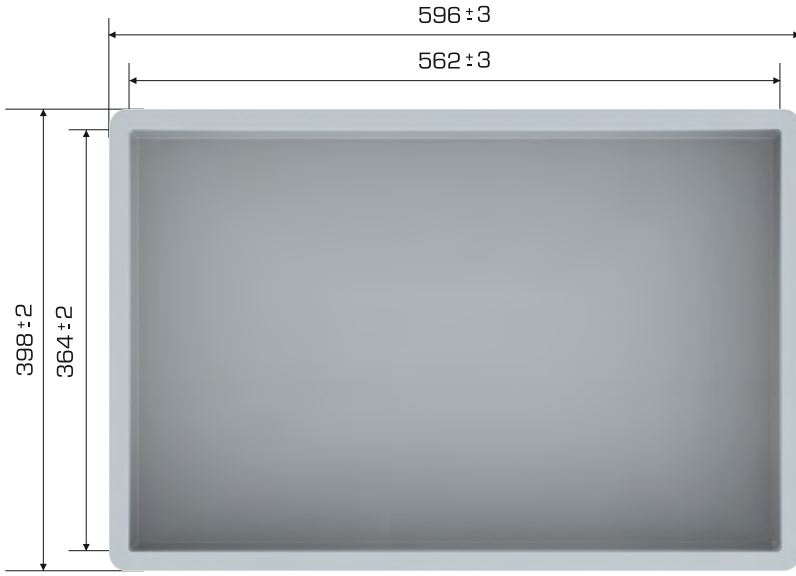

%100

Geri Dönüştürülebilir Temasa Uygun

Gıdyla

Ürün Bilgileri

Dış Ölçü	İç Ölçü	Ağırlık	Üniter Yük	2. Yükseklik	Elcik Opsiyonu
398x596x290 (h)mm	364x562x278 (h)mm	2.525 gr PPC (±0.3)	25 kg	+280 mm	Açık: ✓ Kapalı: ✓

Yükleme Bilgileri

Yükleme Tipi	Kap Bilgileri	Yükleme Miktarları
40'HC	40 adet / 100*120 palet	40x22 = 880 adet
Standart Tır	36 adet / 80*120 palet	36x33 = 1.188 adet

Markalama İmkanları

Dijital Baskı	Lazer Baskı	Serigrafi Baskı	Sıcak Baskı	Klişe	Etiketleme	Kanban Cebi	RFID
✓	✓	✓	✓	✓	✓	✓	✓