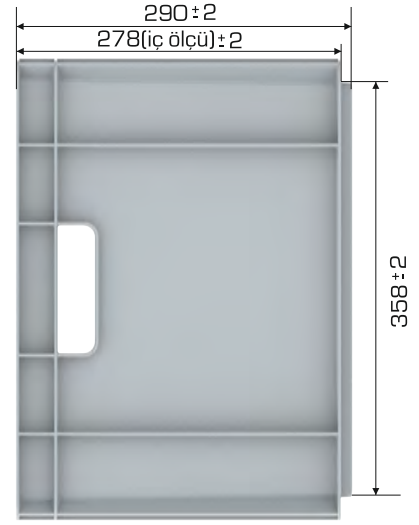

%100

Geri Dönüştürülebilir Temasa Uygun

Gıdyla

Ürün Bilgileri

Dış Ölçü	İç Ölçü	Ağırlık	Üniter Yük	2. Yükseklik	Elcik Opsiyonu
398x596x290 (h)mm	364x562x278 (h)mm	2.525 gr PPC (±0.3)	25 kg	+280 mm	Açık: ✓ Kapalı: ✓

Yükleme Bilgileri

Yükleme Tipi	Kap Bilgileri	Yükleme Miktarları
40'HC	40 adet / 100*120 palet	40x22 = 880 adet
Standart Tır	36 adet / 80*120 palet	36x33 = 1.188 adet

Markalama İmkanları

Dijital Baskı	Lazer Baskı	Serigrafi Baskı	Sıcak Baskı	Klişe	Etiketleme	Kanban Cebi	RFID
✓	✓	✓	✓	✓	✓	✓	✓