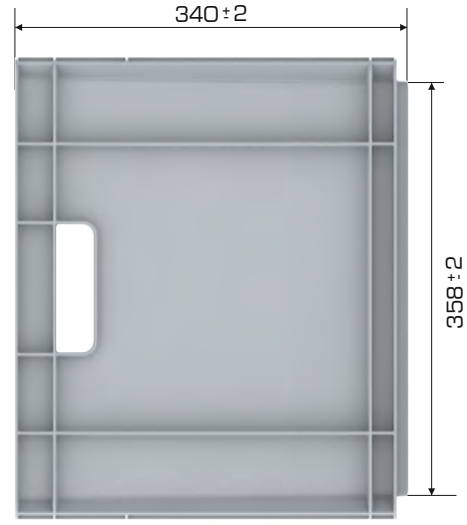

### Ürün Bilgileri

Dış Ölçü	İç Ölçü	Ağırlık	Üniter Yük	2. Yükseklik	Elcik Opsiyonu
398x596x340 (h)mm	364x562x330 (h)mm	2.900 gr PPC (±3%)	25 kg	+330 mm	Açık: ✓ Kapalı: ✓

### Yükleme Bilgileri

Yükleme Tipi	Kap Bilgileri	Yükleme Miktarları
40'HC	35 adet / 100*120 palet	35x22 = 770 adet
Standart Tır	28 adet / 80*120 palet	28x33 = 924 adet