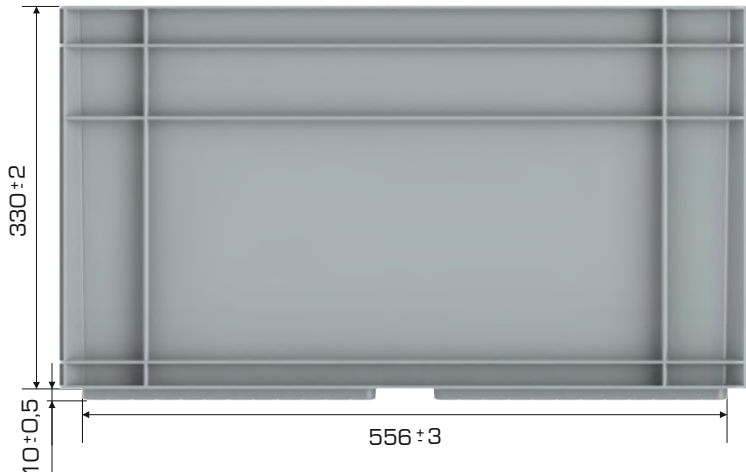

### Ürün Bilgileri

Dış Ölçü	İç Ölçü	Ağırlık	Üniter Yük	2. Yükseklik	Elcik Opsiyonu
398x596x340 (h)mm	364x562x330 (h)mm	2.900 gr PPC (±3%)	25 kg	+330 mm	Açık: ✓ Kapalı: ✓

### Yükleme Bilgileri

Yükleme Tipi	Kap Bilgileri	Yükleme Miktarları
40'HC	35 adet / 100*120 palet	35x22 = 770 adet
Standart Tır	28 adet / 80*120 palet	28x33 = 924 adet