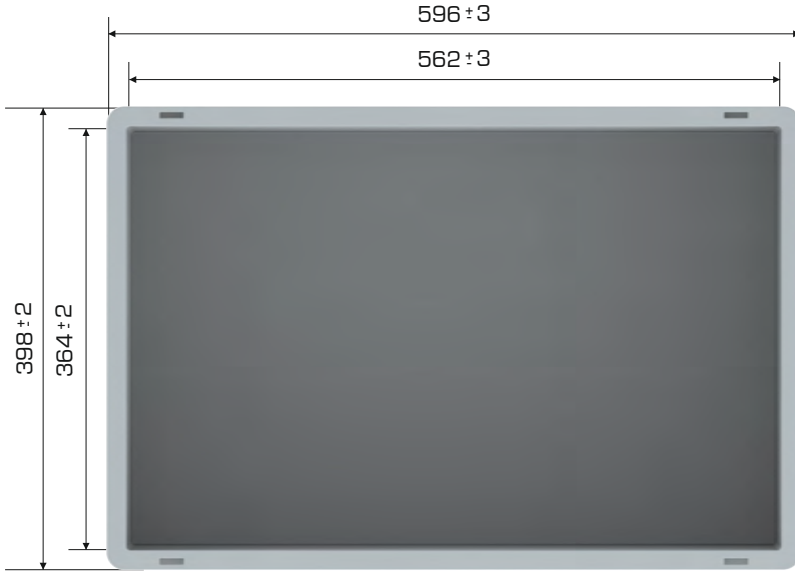

Yükleme Bilgileri

Yükleme Tipi	Kap Bilgileri	Yükleme Miktarları
40'HC	35 adet / 100*120 palet	35x22 = 770 adet
Standart Tır	28 adet / 80*120 palet	28x33 = 924 adet