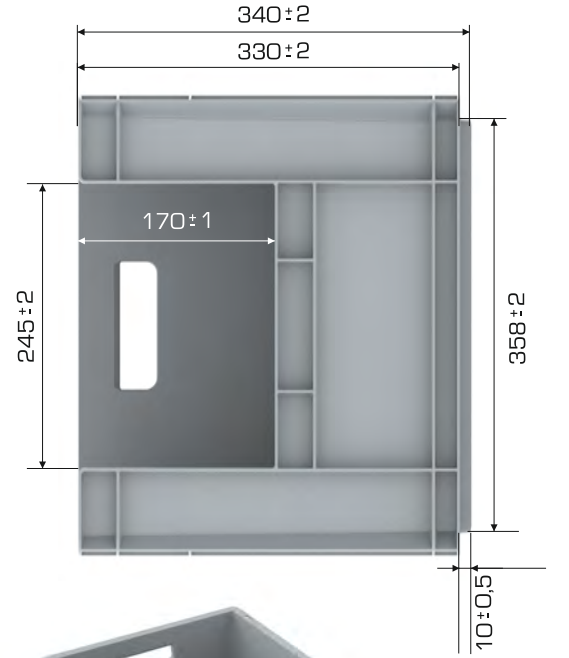

%100

Geri Dönüştürülebilir

Gıdalla

Temasa Uygun

Ürün Bilgileri

Dış Ölçü	İç Ölçü	Ağırlık	Üniter Yük	2. Yükseklik	Elcik Opsiyonu
398x596x340 (h)mm	364x562x328 (h)mm	2.860 gr PPC (±0.3)	25 kg	+330 mm	Açık: ✓ Kapalı: ✓

Yükleme Bilgileri

Yükleme Tipi	Kap Bilgileri	Yükleme Miktarları
40'HC	35 adet / 100*120 palet	35x22 = 770 adet
Standart Tır	28 adet / 80*120 palet	28x33 = 924 adet

Markalama İmkanları

Dijital Baskı	Lazer Baskı	Serigrafi Baskı	Sıcak Baskı	Klişe	Etiketleme	Kanban Cebi	RFID
✓	✓	✓	✓	✓	✓	✓	✓