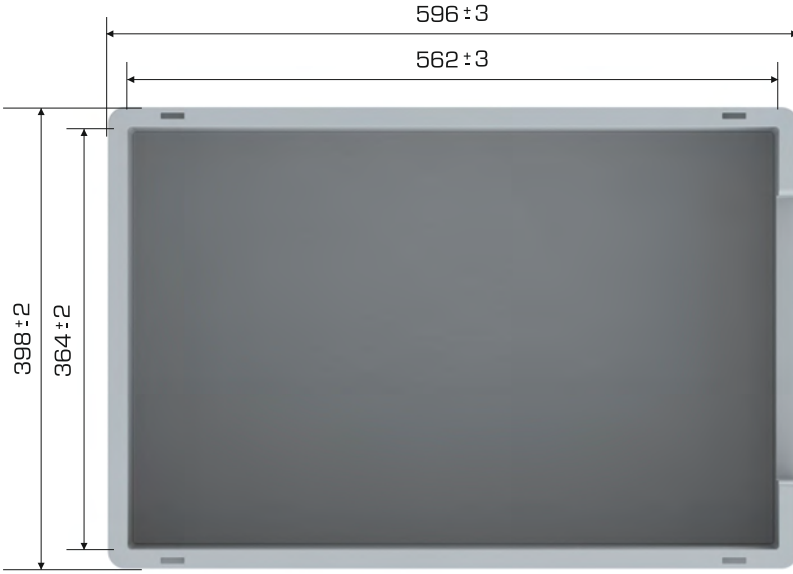

%100

Geri Dönüştürülebilir

Gıdalla

Temasa Uygun

Ürün Bilgileri

Dış Ölçü	İç Ölçü	Ağırlık	Üniter Yük	2. Yükseklik	Elcik Opsiyonu
398x596x340 (h)mm	364x562x328 (h)mm	2.860 gr PPC (±0.3)	25 kg	+330 mm	Açık: ✓ Kapalı: ✓

Yükleme Bilgileri

Yükleme Tipi	Kap Bilgileri	Yükleme Miktarları
40'HC	35 adet / 100*120 palet	35x22 = 770 adet
Standart Tır	28 adet / 80*120 palet	28x33 = 924 adet

Markalama İmkanları

Dijital Baskı	Lazer Baskı	Serigrafi Baskı	Sıcak Baskı	Klişe	Etiketleme	Kanban Cebi	RFID
✓	✓	✓	✓	✓	✓	✓	✓