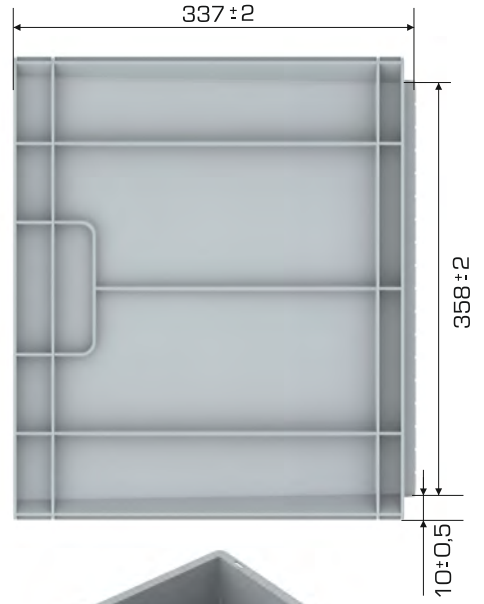

%100
Geri Dönüştürülebilir

Gıdalla
Terasa Uygun

Ürün Bilgileri

Dış Ölçü	İç Ölçü	Ağırlık	Üniter Yük	2. Yükseklik	Elcik Opsiyonu
399x597x347 (h)mm	365x563x337 (h)mm	2.800 gr PPC (±3)	25 kg	+337 mm	Açık: ✓ Kapalı: ✓

Yükleme Bilgileri

Yükleme Tipi	Kap Bilgileri	Yükleme Miktarları
40'HC	35 adet / 100*120 palet	35x22 = 770 adet
Standart Tır	28 adet / 80*120 palet	28x33 = 924 adet

Markalama İmkanları

Dijital Baskı	Lazer Baskı	Serigrafi Baskı	Sıcak Baskı	Klişe	Etiketleme	Kanban Cebi	RFID
✓	✓	✓	✓	✓	✓	✓	✓