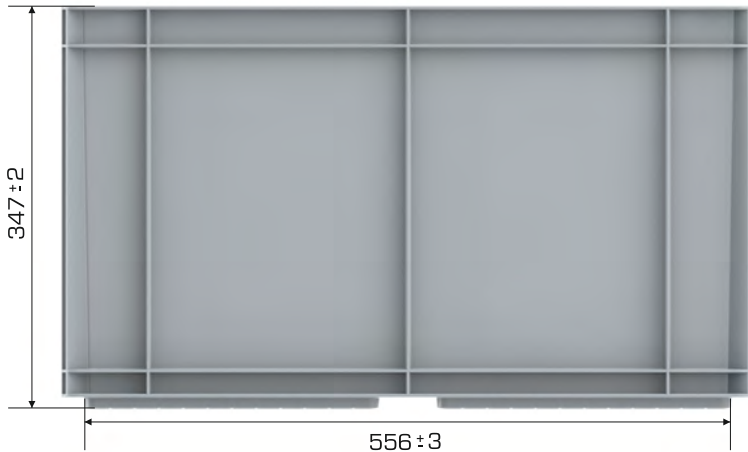

%100
Geri Dönüştürülebilir

Gıdalla
Terasa Uygun

Ürün Bilgileri

Dış Ölçü	İç Ölçü	Ağırlık	Üniter Yük	2. Yükseklik	Elcik Opsiyonu
399x597x347 (h)mm	365x563x337 (h)mm	2.800 gr PPC (±3)	25 kg	+337 mm	Açık: ✓ Kapalı: ✓

Yükleme Bilgileri

Yükleme Tipi	Kap Bilgileri	Yükleme Miktarları
40'HC	35 adet / 100*120 palet	35x22 = 770 adet
Standart Tır	28 adet / 80*120 palet	28x33 = 924 adet

Markalama İmkanları

Dijital Baskı	Lazer Baskı	Serigrafi Baskı	Sıcak Baskı	Klişe	Etiketleme	Kanban Cebi	RFID
✓	✓	✓	✓	✓	✓	✓	✓