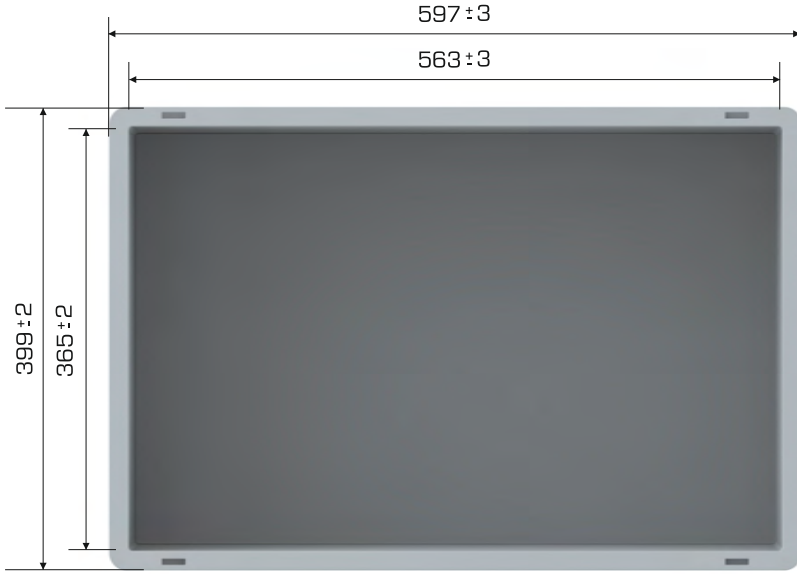

%100
Geri Dönüştürülebilir

Gıdalla
Terasa Uygun

Ürün Bilgileri

Dış Ölçü	İç Ölçü	Ağırlık	Üniter Yük	2. Yükseklik	Elcik Opsiyonu
399x597x347 (h)mm	365x563x337 (h)mm	2.800 gr PPC (±3)	25 kg	+337 mm	Açık: ✓ Kapalı: ✓

Yükleme Bilgileri

Yükleme Tipi	Kap Bilgileri	Yükleme Miktarları
40'HC	35 adet / 100*120 palet	35x22 = 770 adet
Standart Tır	28 adet / 80*120 palet	28x33 = 924 adet

Markalama İmkanları

Dijital Baskı	Lazer Baskı	Serigrafi Baskı	Sıcak Baskı	Klişe	Etiketleme	Kanban Cebi	RFID
✓	✓	✓	✓	✓	✓	✓	✓