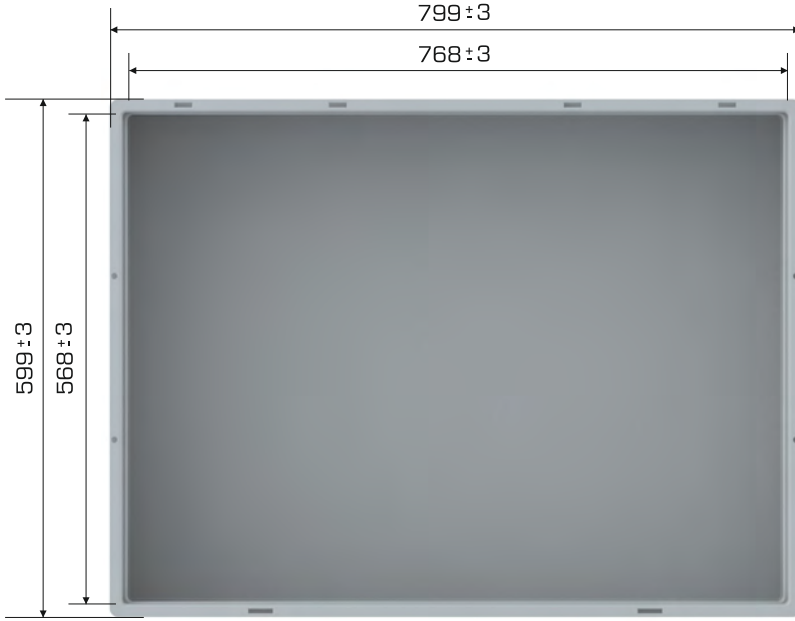

%100 Geri Dönüştürülebilir Temasa Uygun

Gıdalla

Ürün Bilgileri

Dış Ölçü	İç Ölçü	Ağırlık	Üniter Yük	2. Yükseklik	Elcik Opsiyonu
599x799x230 (h)mm	568x768x218 (h)mm	4.200 gr PPC (±3)	30 kg	+221 mm	Açık: ✓ Kapalı: ✓

Yükleme Bilgileri

Yükleme Tipi	Kap Bilgileri	Yükleme Miktarları
40'HC	22 adet / 80*120 palet	22x25 = 550 adet
Standart Tır	22 adet / 80*120 palet	22x33 = 726 adet

Markalama İmkanları

Dijital Baskı	Lazer Baskı	Serigrafi Baskı	Sıcak Baskı	Klişe	Etiketleme	Kanban Cebi	RFID
✓	✓	✓	✓	✓	✓	✓	✓