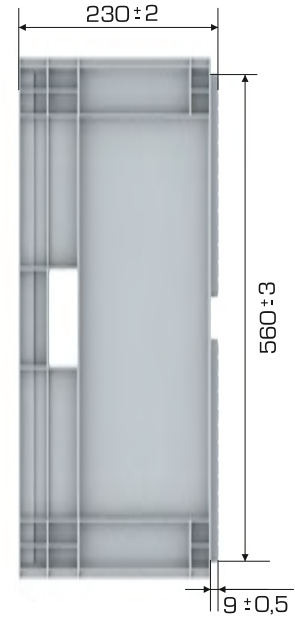

%100 Geri Dönüştürülebilir Temasa Uygun

Gıdalla

Ürün Bilgileri

Dış Ölçü	İç Ölçü	Ağırlık	Üniter Yük	2. Yükseklik	Elcik Opsiyonu
599x799x230 (h)mm	568x768x218 (h)mm	4.200 gr PPC (±3)	30 kg	+221 mm	Açık: ✓ Kapalı: ✓

Yükleme Bilgileri

Yükleme Tipi	Kap Bilgileri	Yükleme Miktarları
40'HC	22 adet / 80*120 palet	22x25 = 550 adet
Standart Tır	22 adet / 80*120 palet	22x33 = 726 adet

Markalama İmkanları

Dijital Baskı	Lazer Baskı	Serigrafi Baskı	Sıcak Baskı	Klişe	Etiketleme	Kanban Cebi	RFID
✓	✓	✓	✓	✓	✓	✓	✓