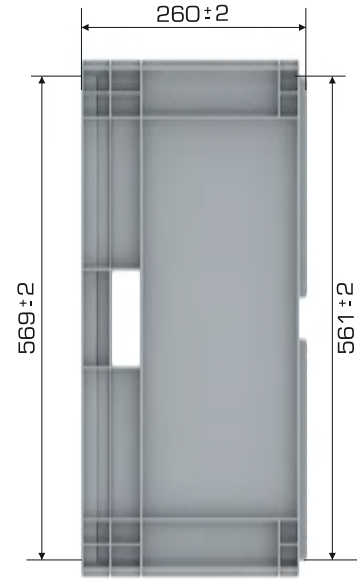

%100
Geri Dönüştürülebilir Temasa Uygun

Gıdyla

Ürün Bilgileri

Dış Ölçü	İç Ölçü	Ağırlık	Üniter Yük	2. Yükseklik	Elcik Opsiyonu
600x800x260 (h)mm	569x770x248 (h)mm	4.320 gr PPC (±3)	30 kg	+251mm	Açık:✓ Kapalı:✓

Yükleme Bilgileri

Yükleme Tipi	Kap Bilgileri	Yükleme Miktarları
40'HC	 18 adet / 80*120 palet	18x25 = 450 adet
Standart Tır	 20 adet / 80*120 palet	20x33 = 660 adet

Markalama İmkanları

Dijital Baskı	Lazer Baskı	Serigrafi Baskı	Sıcak Baskı	Klişe	Etiketleme	Kanban Cebi	RFID
✓	✓	✓	✓	✓	✓	✓	✓