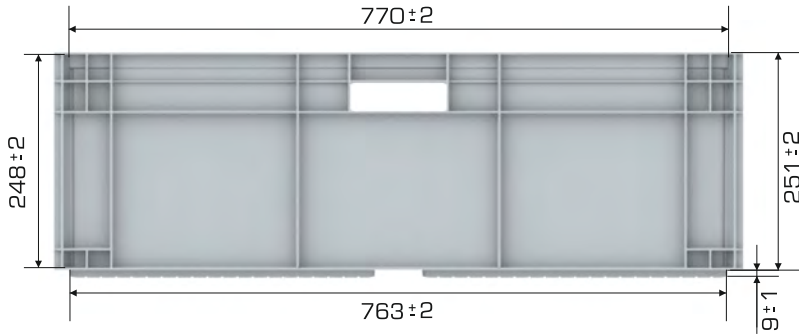

%100
Geri Dönüştürülebilir Temasa Uygun

Gıdyla

Ürün Bilgileri

Dış Ölçü	İç Ölçü	Ağırlık	Üniter Yük	2. Yükseklik	Elcik Opsiyonu
600x800x260 (h)mm	569x770x248 (h)mm	4.320 gr PPC (±3)	30 kg	+251mm	Açık:✓ Kapalı:✓

Yükleme Bilgileri

Yükleme Tipi	Kap Bilgileri	Yükleme Miktarları
40'HC	 18 adet / 80*120 palet	18x25 = 450 adet
Standart Tır	 20 adet / 80*120 palet	20x33 = 660 adet

Markalama İmkanları

Dijital Baskı	Lazer Baskı	Serigrafi Baskı	Sıcak Baskı	Klişe	Etiketleme	Kanban Cebi	RFID
✓	✓	✓	✓	✓	✓	✓	✓