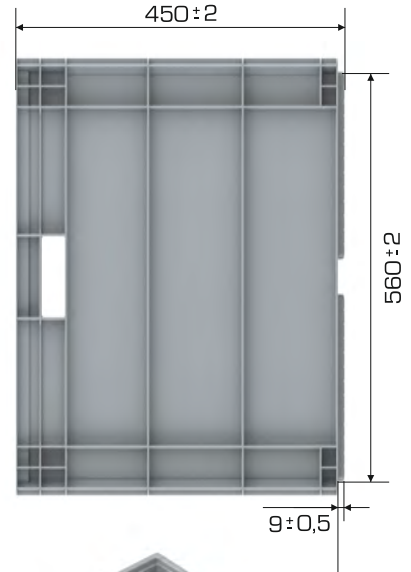

%100 Geri Dönüştürülebilir

Gıdalla

Temasa Uygun

Ürün Bilgileri

Dış Ölçü	İç Ölçü	Ağırlık	Üniter Yük	2. Yükseklik	Elcik Opsiyonu
599x799x450 (h)mm	568x768x438 (h)mm	6.250 gr PPC (±3)	30 kg	+441 mm	Açık:✓ Kapalı:✓

Yükleme Bilgileri

Yükleme Tipi	Kap Bilgileri	Yükleme Miktarları
40'HC	10 adet / 80*120 palet	10x25 = 250 adet
Standart Tır	10 adet / 80*120 palet	10x33 = 330 adet

Markalama İmkanları

Dijital Baskı	Lazer Baskı	Serigrafi Baskı	Sıcak Baskı	Klişe	Etiketleme	Kanban Cebi	RFID
✓	✓	✓	✓	✓	✓	✓	✓