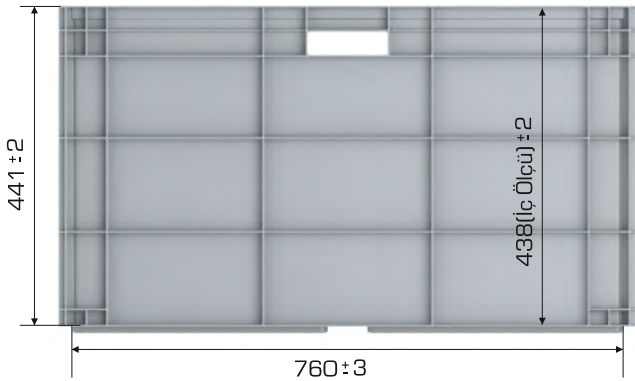

%100 Geri Dönüştürülebilir

Gıdalla

Temasa Uygun

Ürün Bilgileri

Dış Ölçü	İç Ölçü	Ağırlık	Üniter Yük	2. Yükseklik	Elcik Opsiyonu
599x799x450 (h)mm	568x768x438 (h)mm	6.250 gr PPC (±3)	30 kg	+441 mm	Açık:✓ Kapalı:✓

Yükleme Bilgileri

Yükleme Tipi	Kap Bilgileri	Yükleme Miktarları
40'HC	10 adet / 80*120 palet	10x25 = 250 adet
Standart Tır	10 adet / 80*120 palet	10x33 = 330 adet

Markalama İmkanları

Dijital Baskı	Lazer Baskı	Serigrafi Baskı	Sıcak Baskı	Klişe	Etiketleme	Kanban Cebi	RFID
✓	✓	✓	✓	✓	✓	✓	✓