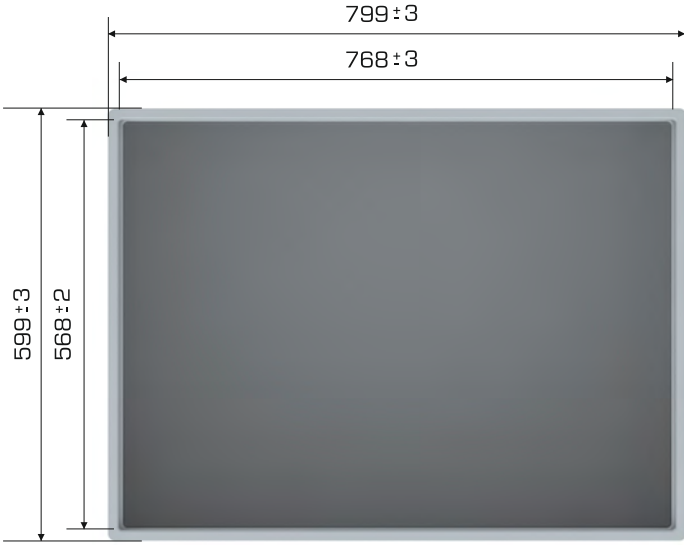

%100 Geri Dönüştürülebilir

Gıdalla

Temasa Uygun

Ürün Bilgileri

Dış Ölçü	İç Ölçü	Ağırlık	Üniter Yük	2. Yükseklik	Elcik Opsiyonu
599x799x450 (h)mm	568x768x438 (h)mm	6.250 gr PPC (±3)	30 kg	+441 mm	Açık:✓ Kapalı:✓

Yükleme Bilgileri

Yükleme Tipi	Kap Bilgileri	Yükleme Miktarları
40'HC	10 adet / 80*120 palet	10x25 = 250 adet
Standart Tır	10 adet / 80*120 palet	10x33 = 330 adet

Markalama İmkanları

Dijital Baskı	Lazer Baskı	Serigrafi Baskı	Sıcak Baskı	Klişe	Etiketleme	Kanban Cebi	RFID
✓	✓	✓	✓	✓	✓	✓	✓