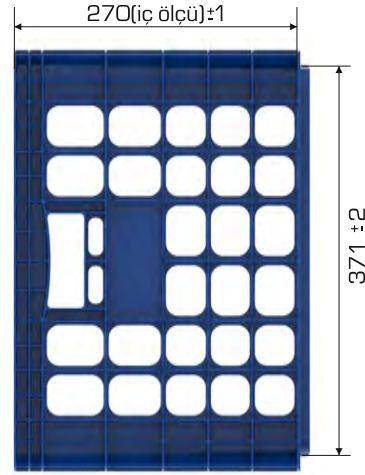

%100
Geri Dönüştürülebilir

Gıdalla
Temasa Uygun

Ürün Bilgileri

Dış Ölçü	İç Ölçü	Ağırlık	Üniter Yük	2. Yükseklik	Elcik Opsiyonu
400x400x281(h)mm	374x374x270 (h)mm	1.400 gr HDPE (±%3)	12 kg	+272 mm	Açık:✓ Kapalı: X

Yükleme Bilgileri

Yükleme Tipi	Kap Bilgileri	Yükleme Miktarları
40'HC	 48 adet / 80*120 palet	48x25 = 1.200 adet
Standart Tır	 54 adet / 80*120 palet	54x33 = 1.782 adet

Markalama İmkanları

Dijital Baskı	Lazer Baskı	Serigrafî Baskı	Sıcak Baskı	Klişe	Etiketleme	Kanban Cebi	RFID
✓	✓	✓	✓	✓	✓	✓	✓