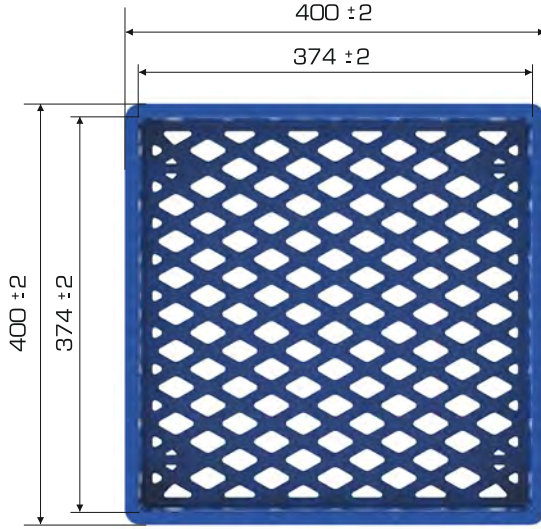

%100
Geri Dönüştürülebilir

Gıdalla
Temasa Uygun

Ürün Bilgileri

Dış Ölçü	İç Ölçü	Ağırlık	Üniter Yük	2. Yükseklik	Elcik Opsiyonu
400x400x281(h)mm	374x374x270 (h)mm	1.400 gr HDPE (±%3)	12 kg	+272 mm	Açık:✓ Kapalı: X

Yükleme Bilgileri

Yükleme Tipi	Kap Bilgileri	Yükleme Miktarları
40'HC	 48 adet / 80*120 palet	48x25 = 1.200 adet
Standart Tır	 54 adet / 80*120 palet	54x33 = 1.782 adet

Markalama İmkanları

Dijital Baskı	Lazer Baskı	Serigrafî Baskı	Sıcak Baskı	Klişe	Etiketleme	Kanban Cebi	RFID
✓	✓	✓	✓	✓	✓	✓	✓