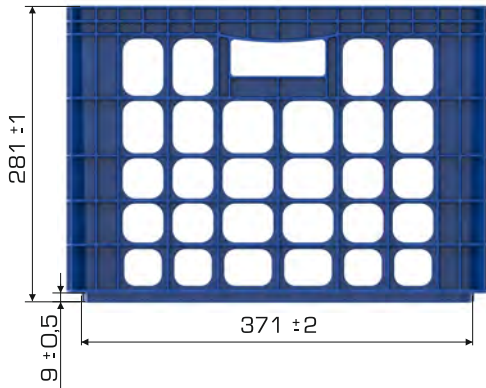

%100
Geri Dönüştürülebilir

Gıdalla
Temasa Uygun

Ürün Bilgileri

Dış Ölçü	İç Ölçü	Ağırlık	Üniter Yük	2. Yükseklik	Elcik Opsiyonu
400x400x281(h)mm	374x374x270 (h)mm	1.400 gr HDPE (±%3)	12 kg	+272 mm	Açık:✓ Kapalı: X

Yükleme Bilgileri

Yükleme Tipi	Kap Bilgileri	Yükleme Miktarları
40'HC	 48 adet / 80*120 palet	48x25 = 1.200 adet
Standart Tır	 54 adet / 80*120 palet	54x33 = 1.782 adet

Markalama İmkanları

Dijital Baskı	Lazer Baskı	Serigrafî Baskı	Sıcak Baskı	Klişe	Etiketleme	Kanban Cebi	RFID
✓	✓	✓	✓	✓	✓	✓	✓