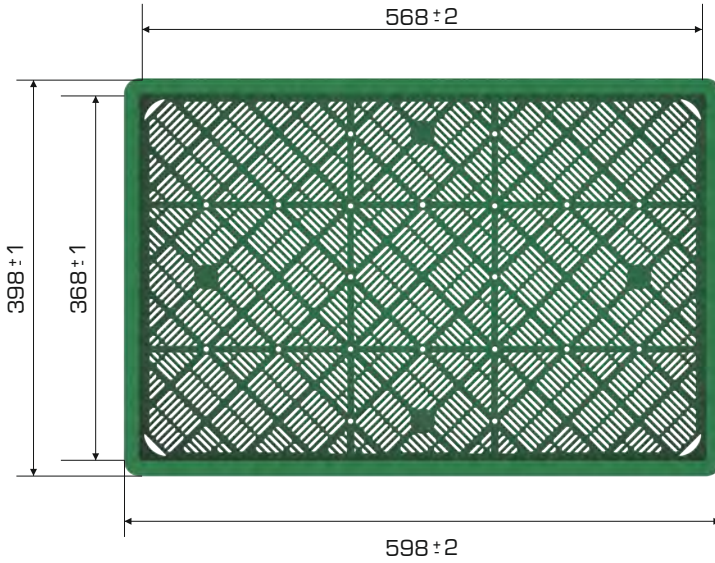

%100
Geri Dönüştürülebilir

Gıdyla
Temasa Uygun

Ürün Bilgileri

Dış Ölçü	İç Ölçü	Ağırlık	Üniter Yük	2. Yükseklik	Elcik Opsiyonu
398x598x130 (h)mm	368x568x118 (h)mm	1.350 gr HDPE(±0.3)	13 kg	+120 mm	Açık:✓ Kapalı:✓

Yükleme Bilgileri

Yükleme Tipi	Kap Bilgileri	Yükleme Miktarları
40'HC	 100 adet / 100*120 palet	100x22 = 2.200 adet
Standart Tır	 84 adet / 80*120 palet	84x33 = 2.772 adet

Markalama İmkanları

Dijital Baskı	Lazer Baskı	Serigrafi Baskı	Sıcak Baskı	Dış Kabartma	Etiketleme	Kanban Cebi	RFID
✓	✓	✓	✓	✓	✓	✓	✓