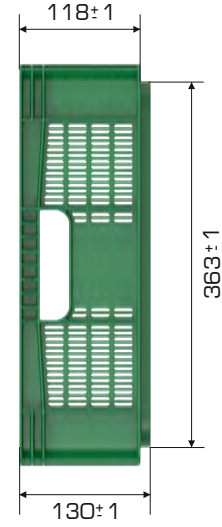

%100
Geri Dönüştürülebilir

Gıdyla
Temasa Uygun

Ürün Bilgileri

Dış Ölçü	İç Ölçü	Ağırlık	Üniter Yük	2. Yükseklik	Elcik Opsiyonu
398x598x130 (h)mm	368x568x118 (h)mm	1.350 gr HDPE(±0.3)	13 kg	+120 mm	Açık:✓ Kapalı:✓

Yükleme Bilgileri

Yükleme Tipi	Kap Bilgileri	Yükleme Miktarları
40'HC	 100 adet / 100*120 palet	100x22 = 2.200 adet
Standart Tır	 84 adet / 80*120 palet	84x33 = 2.772 adet

Markalama İmkanları

Dijital Baskı	Lazer Baskı	Serigrafi Baskı	Sıcak Baskı	Dış Kabartma	Etiketleme	Kanban Cebi	RFID
✓	✓	✓	✓	✓	✓	✓	✓