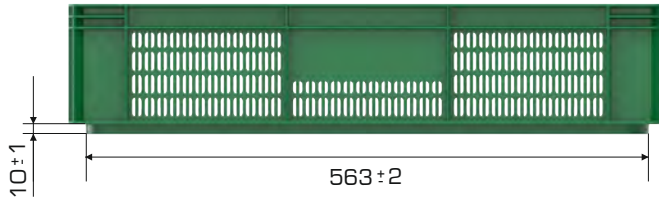

%100
Geri Dönüştürülebilir

Gıdyla
Temasa Uygun

Ürün Bilgileri

Dış Ölçü	İç Ölçü	Ağırlık	Üniter Yük	2. Yükseklik	Elcik Opsiyonu
398x598x130 (h)mm	368x568x118 (h)mm	1.350 gr HDPE(±0.3)	13 kg	+120 mm	Açık:✓ Kapalı:✓

Yükleme Bilgileri

Yükleme Tipi	Kap Bilgileri	Yükleme Miktarları
40'HC	 100 adet / 100*120 palet	100x22 = 2.200 adet
Standart Tır	 84 adet / 80*120 palet	84x33 = 2.772 adet

Markalama İmkanları

Dijital Baskı	Lazer Baskı	Serigrafi Baskı	Sıcak Baskı	Dış Kabartma	Etiketleme	Kanban Cebi	RFID
✓	✓	✓	✓	✓	✓	✓	✓