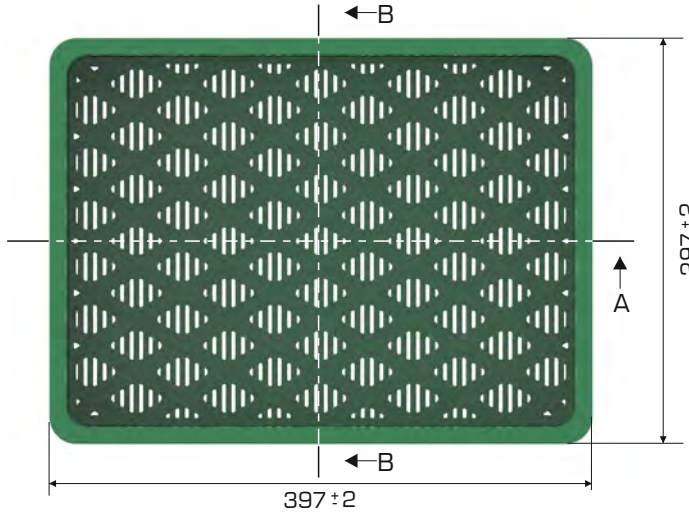

%100
Geri Dönüştürülebilir

Gıdalla
Temasa Uygun

Ürün Bilgileri

Dış Ölçü	İç Ölçü	Ağırlık	Üniter Yük	2. Yükseklik	Elcik Opsiyonu
297x397x240 (h)mm	273x373x228 (h)mm	980 gr PPC / 1.060 gr HDPE (±%3)	8 kg	+230 mm	Açık : ✓ Kapalı : ✓

Yükleme Bilgileri

Yükleme Tipi	Kap Bilgileri	Yükleme Miktarları
40'HC	 170 adet / 100*120 palet	170x22 = 3.740 adet
Standart Tır	 144 adet / 80*120 palet	144x33 = 4.752 adet

Markalama İmkanları

Dijital Baskı	Lazer Baskı	Serigrafi Baskı	Sıcak Baskı	Dış Kabartma	Etiketleme	Kanban Cebi	RFID
✓	✓	✓	✓	✓	✓	X	X