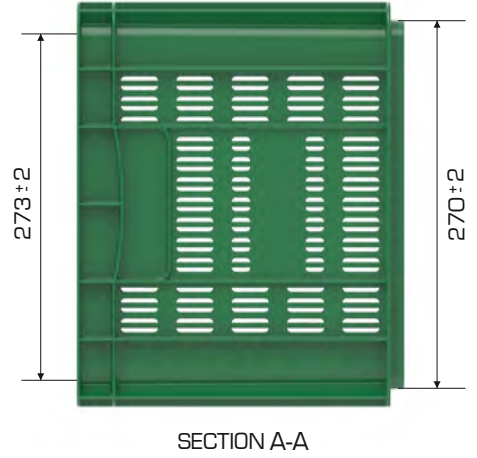

%100
Geri Dönüştürülebilir

Gıdalla
Temasa Uygun

Ürün Bilgileri

Dış Ölçü	İç Ölçü	Ağırlık	Üniter Yük	2. Yükseklik	Elcik Opsiyonu
297x397x240 (h)mm	273x373x228 (h)mm	980 gr PPC / 1.060 gr HDPE (±%3)	8 kg	+230 mm	Açık : ✓ Kapalı : ✓

Yükleme Bilgileri

Yükleme Tipi	Kap Bilgileri	Yükleme Miktarları
40'HC	 170 adet / 100*120 palet	170x22 = 3.740 adet
Standart Tır	 144 adet / 80*120 palet	144x33 = 4.752 adet

Markalama İmkanları

Dijital Baskı	Lazer Baskı	Serigrafi Baskı	Sıcak Baskı	Dış Kabartma	Etiketleme	Kanban Cebi	RFID
✓	✓	✓	✓	✓	✓	X	X