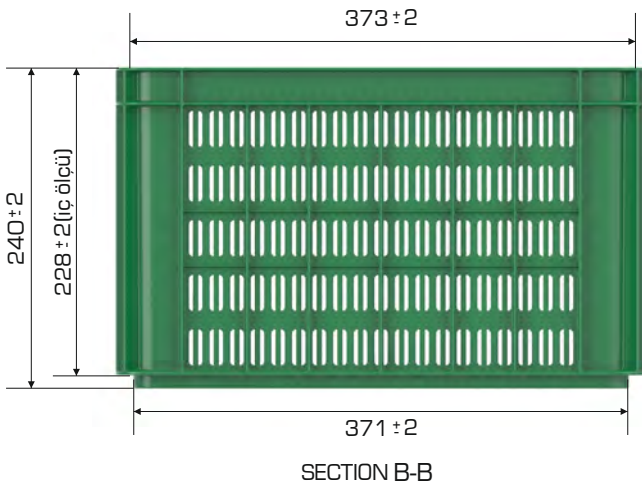

%100
Geri Dönüştürülebilir

Gıdalla
Temasa Uygun

Ürün Bilgileri

Dış Ölçü	İç Ölçü	Ağırlık	Üniter Yük	2. Yükseklik	Elcik Opsiyonu
297x397x240 (h)mm	273x373x228 (h)mm	980 gr PPC / 1.060 gr HDPE (±%3)	8 kg	+230 mm	Açık : ✓ Kapalı : ✓

Yükleme Bilgileri

Yükleme Tipi	Kap Bilgileri	Yükleme Miktarları
40'HC	 170 adet / 100*120 palet	170x22 = 3.740 adet
Standart Tır	 144 adet / 80*120 palet	144x33 = 4.752 adet

Markalama İmkanları

Dijital Baskı	Lazer Baskı	Serigrafi Baskı	Sıcak Baskı	Dış Kabartma	Etiketleme	Kanban Cebi	RFID
✓	✓	✓	✓	✓	✓	X	X