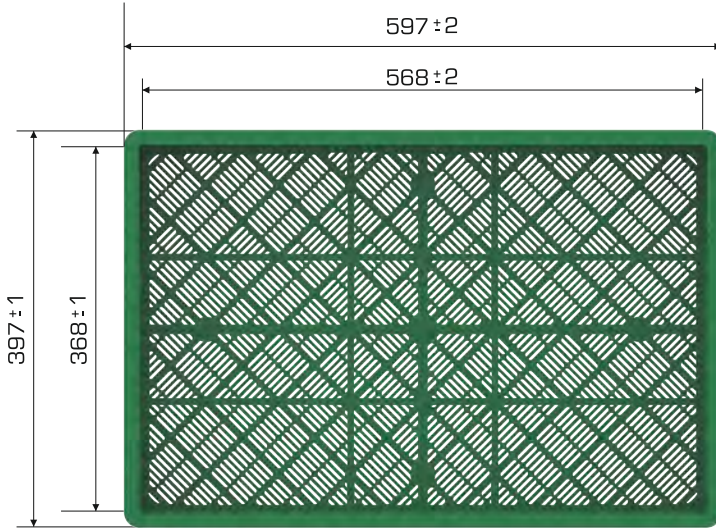

### Ürün Bilgileri

Dış Ölçü	İç Ölçü	Ağırlık	Üniter Yük	2. Yükseklik	Elcik Opsiyonu
397x597x150 (h)mm	368x568x138 (h)mm	1.350 gr HDPE (±%3)	15 kg	+140 mm	Açık:✓ Kapalı:✓

### Yükleme Bilgileri

Yükleme Tipi	Kap Bilgileri	Yükleme Miktarları
40'HC	 85 adet / 100*120 palet	85x22=1.870 adet
Standart Tır	 72 adet / 80*120 palet	72x33=2.376 adet