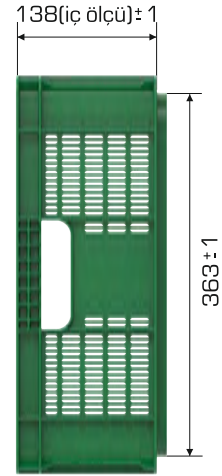

### Ürün Bilgileri

Dış Ölçü	İç Ölçü	Ağırlık	Üniter Yük	2. Yükseklik	Elcik Opsiyonu
397x597x150 (h)mm	368x568x138 (h)mm	1.350 gr HDPE (±%3)	15 kg	+140 mm	Açık:✓ Kapalı:✓

### Yükleme Bilgileri

Yükleme Tipi	Kap Bilgileri	Yükleme Miktarları
40'HC	 85 adet / 100*120 palet	85x22=1.870 adet
Standart Tır	 72 adet / 80*120 palet	72x33=2.376 adet