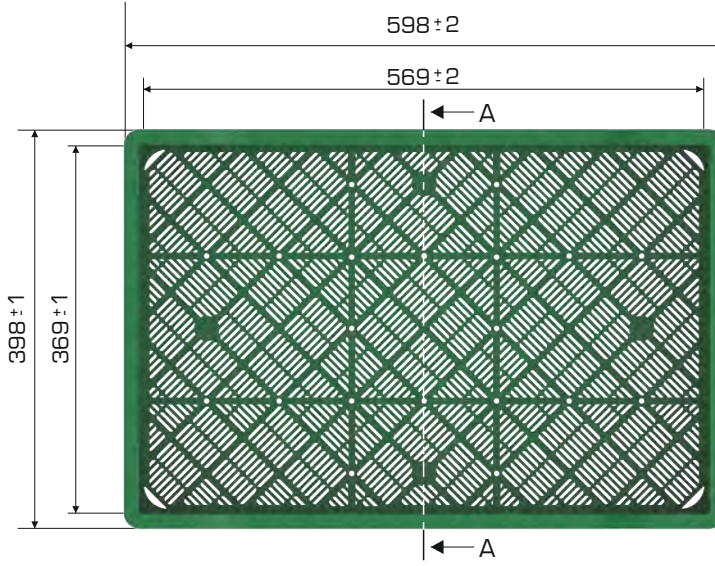

### Ürün Bilgileri

| Dış Ölçü          | İç Ölçü           | Ağırlık                   | Üniter Yük | 2. Yükseklik | Elcik Opsiyonu    |
|-------------------|-------------------|---------------------------|------------|--------------|-------------------|
| 398x598x202 (h)mm | 369x569x190 (h)mm | 1.600 gr HDPE ( $\pm 3$ ) | 20 kg      | +192 mm      | Açık: ✓ Kapalı: ✓ |

### Yükleme Bilgileri

| Yükleme Tipi | Kap Bilgileri           | Yükleme Miktarları |
|--------------|-------------------------|--------------------|
| 40'HC        | 60 adet / 100*120 palet | 60x22 = 1.320 adet |
| Standart Tır | 52 adet / 80*120 palet  | 52x33 = 1.716 adet |