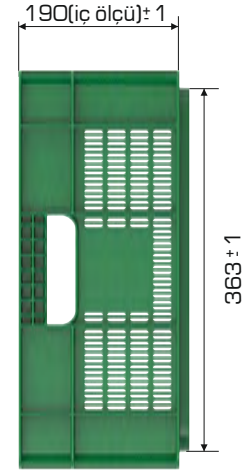

### Ürün Bilgileri

| Dış Ölçü          | İç Ölçü           | Ağırlık                   | Üniter Yük | 2. Yükseklik | Elcik Opsiyonu    |
|-------------------|-------------------|---------------------------|------------|--------------|-------------------|
| 398x598x202 (h)mm | 369x569x190 (h)mm | 1.600 gr HDPE ( $\pm 3$ ) | 20 kg      | +192 mm      | Açık: ✓ Kapalı: ✓ |

### Yükleme Bilgileri

| Yükleme Tipi | Kap Bilgileri           | Yükleme Miktarları |
|--------------|-------------------------|--------------------|
| 40'HC        | 60 adet / 100*120 palet | 60x22 = 1.320 adet |
| Standart Tır | 52 adet / 80*120 palet  | 52x33 = 1.716 adet |