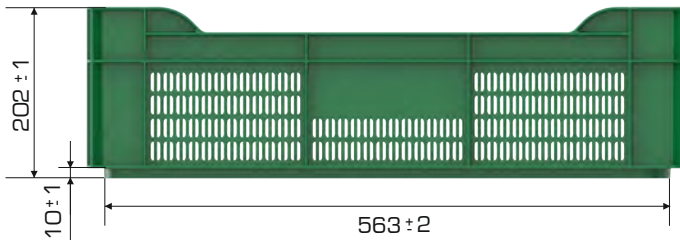

Markalama İmkanları

Dijital Baskı	Lazer Baskı	Serigrafi Baskı	Sıcak Baskı	Dış Kabartma	Etiketleme	Kanban Cebi	RFID
✓	✓	✓	✓	✓	✓	✓	✓