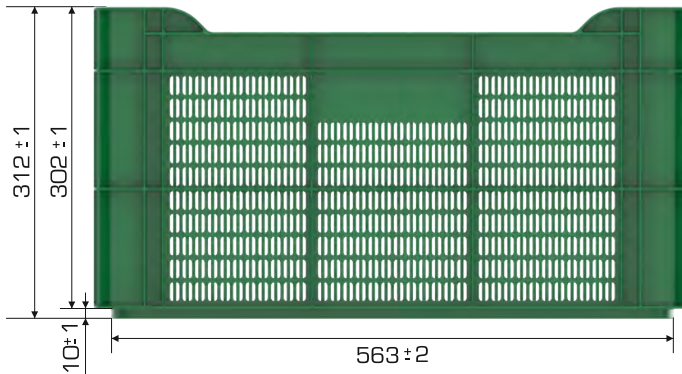

### Ürün Bilgileri

Dış Ölçü	İç Ölçü	Ağırlık	Üniter Yük	2. Yükseklik	Elcik Opsiyonu
398x598x312 (h)mm	367x567x298,5 (h)mm	2.100 gr HDPE (±%3)	20 kg	+302 mm	Açık : ✓ Kapalı : ✓

### Yükleme Bilgileri

Yükleme Tipi	Kap Bilgileri	Yükleme Miktarları
40'HC	 40 adet / 100*120 palet	40x22 = 880 adet
Standart Tır	 32 adet / 80*120 palet	32x33 = 1.056 adet