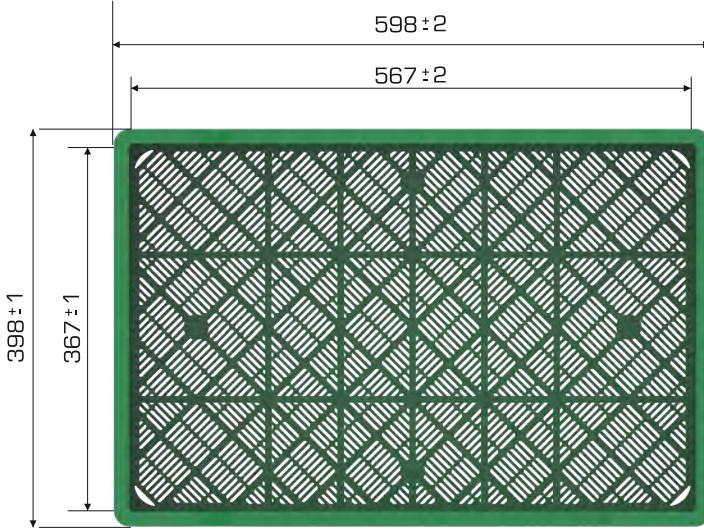

### Ürün Bilgileri

Dış Ölçü	İç Ölçü	Ağırlık	Üniter Yük	2. Yükseklik	Elcik Opsiyonu
398x598x312 (h)mm	367x567x298,5 (h)mm	2.100 gr HDPE (±%3)	20 kg	+302 mm	Açık : ✓ Kapalı : ✓

### Yükleme Bilgileri

Yükleme Tipi	Kap Bilgileri	Yükleme Miktarları
40'HC	 40 adet / 100*120 palet	40x22 = 880 adet
Standart Tır	 32 adet / 80*120 palet	32x33 = 1.056 adet