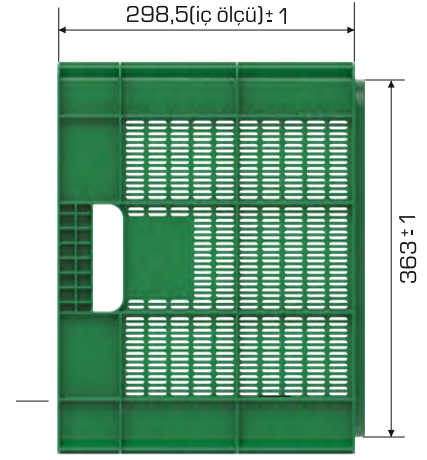

### Ürün Bilgileri

Dış Ölçü	İç Ölçü	Ağırlık	Üniter Yük	2. Yükseklik	Elcik Opsiyonu
398x598x312 (h)mm	367x567x298,5 (h)mm	2.100 gr HDPE (±%3)	20 kg	+302 mm	Açık : ✓ Kapalı : ✓

### Yükleme Bilgileri

Yükleme Tipi	Kap Bilgileri	Yükleme Miktarları
40'HC	 40 adet / 100*120 palet	40x22 = 880 adet
Standart Tır	 32 adet / 80*120 palet	32x33 = 1.056 adet