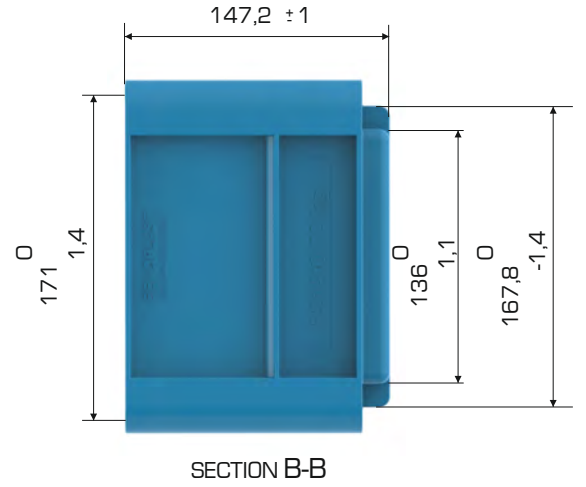

Geri Dönüştürülebilir Temasa Uygun

Ürün Bilgileri

Dış Ölçü	İç Ölçü	Ağırlık	Üniter Yük	2. Yükseklik	Elcik Opsiyonu
198x297x147,2 (h)mm	136x260,1x144 (h)mm	720 gr PPC (±0,3)	50 kg	+132 mm	Açık : X Kapalı : ✓

Yükleme Bilgileri

Yükleme Tipi	Kap Bilgileri	Yükleme Miktarları
40'HC	 360 adet / 100*120 palet	360x22 = 7.920 adet
Standart Tır	 304 adet / 80*120 palet	304x33 = 10.032 adet

Markalama İmkanları

Dijital Baskı	Lazer Baskı	Serigrafi Baskı	Sıcak Baskı	Klişe	Etiketleme	Kanban Cebi	RFID
✓	✓	✓	✓	✓	✓	✓	✓