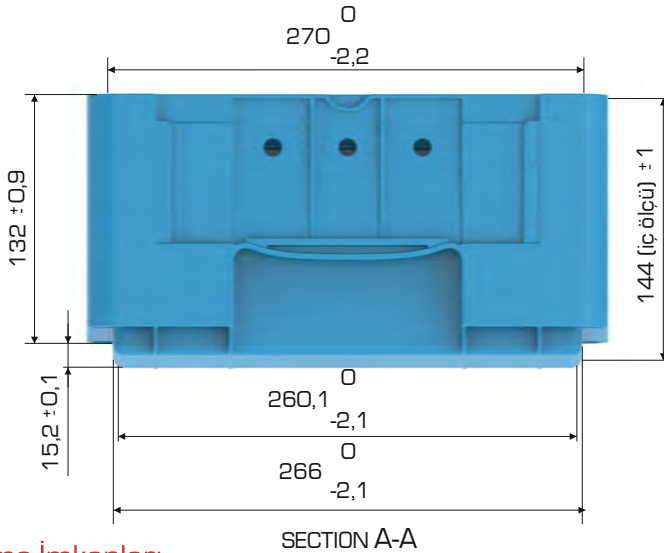

Geri Dönüştürülebilir Temasa Uygun

Ürün Bilgileri

Dış Ölçü	İç Ölçü	Ağırlık	Üniter Yük	2. Yükseklik	Elcik Opsiyonu
198x297x147,2 (h)mm	136x260,1x144 (h)mm	720 gr PPC (±0,3)	50 kg	+132 mm	Açık : X Kapalı : ✓

Yükleme Bilgileri

Yükleme Tipi	Kap Bilgileri	Yükleme Miktarları
40'HC	 360 adet / 100*120 palet	360x22 = 7.920 adet
Standart Tır	 304 adet / 80*120 palet	304x33 = 10.032 adet

Markalama İmkanları

Dijital Baskı	Lazer Baskı	Serigrafi Baskı	Sıcak Baskı	Klişe	Etiketleme	Kanban Cebi	RFID
✓	✓	✓	✓	✓	✓	✓	✓