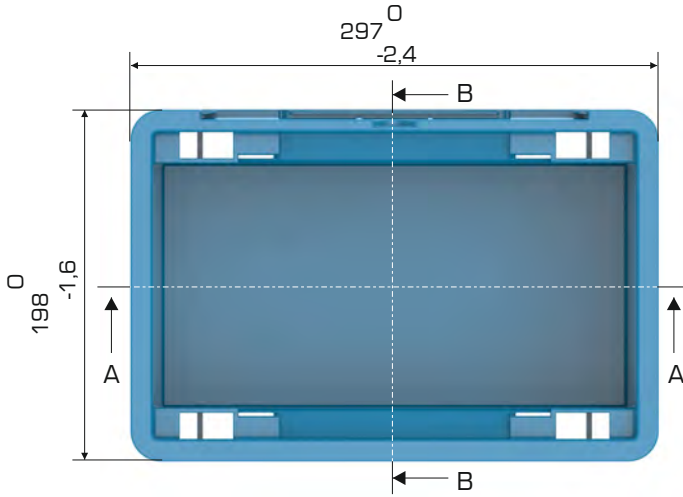

Geri Dönüştürülebilir Temasa Uygun

Ürün Bilgileri

Dış Ölçü	İç Ölçü	Ağırlık	Üniter Yük	2. Yükseklik	Elcik Opsiyonu
198x297x147,2 (h)mm	136x260,1x144 (h)mm	720 gr PPC (±0,3)	50 kg	+132 mm	Açık : X Kapalı : ✓

Yükleme Bilgileri

Yükleme Tipi	Kap Bilgileri	Yükleme Miktarları
40'HC	 360 adet / 100*120 palet	360x22 = 7.920 adet
Standart Tır	 304 adet / 80*120 palet	304x33 = 10.032 adet

Markalama İmkanları

Dijital Baskı	Lazer Baskı	Serigrafi Baskı	Sıcak Baskı	Klişe	Etiketleme	Kanban Cebi	RFID
✓	✓	✓	✓	✓	✓	✓	✓