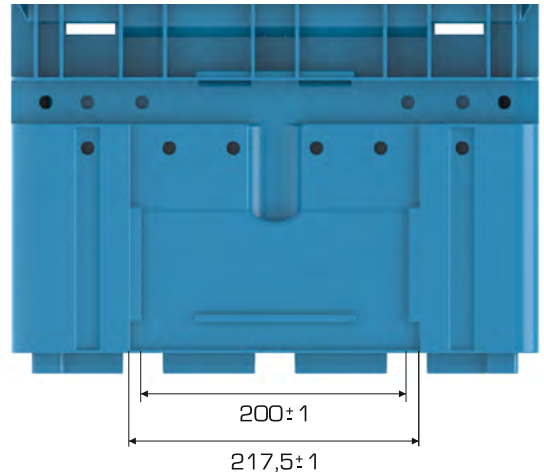

%100
Geri Dönüştürülebilir

Gıdayla
Temasa Uygun

Ürün Bilgileri

Dış Ölçü	İç Ölçü	Ağırlık	Üniter Yük	2. Yükseklik	Elcik Opsiyonu
297x396x280 (h)mm	247,5x334x236,5 (h)mm	2.600 gr PPC (±0,3)	50 kg	+265 mm	Açık :X Kapalı :✓

Yükleme Bilgileri

Yükleme Tipi	Kap Bilgileri	Yükleme Miktarları
40'HC	90 adet / 100*120 palet	90x22 = 1.980 adet
Standart Tır	72 adet / 80*120 palet	72x33 = 2.376 adet

SECTION B-B

SECTION A-A

Markalama İmkanları