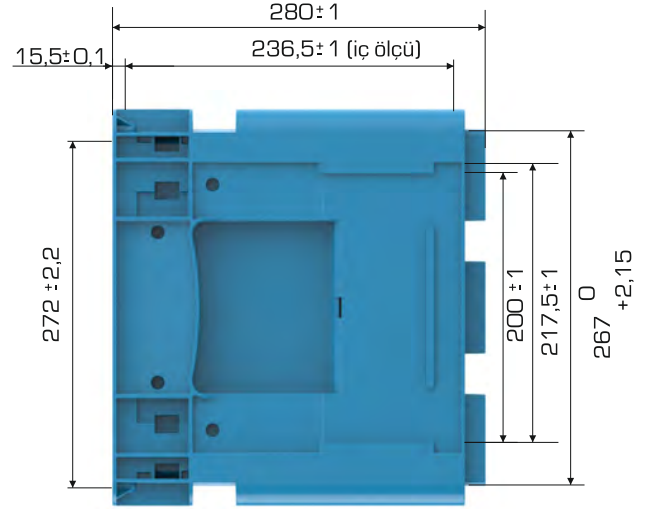

%100
Geri Dönüştürülebilir

Gıdayla
Temasa Uygun

Ürün Bilgileri

Dış Ölçü	İç Ölçü	Ağırlık	Üniter Yük	2. Yükseklik	Elcik Opsiyonu
297x396x280 (h)mm	247,5x334x236,5 (h)mm	2.600 gr PPC (±0,3)	50 kg	+265 mm	Açık :X Kapalı :✓

Yükleme Bilgileri

Yükleme Tipi	Kap Bilgileri	Yükleme Miktarları
40'HC	90 adet / 100*120 palet	90x22 = 1.980 adet
Standart Tır	72 adet / 80*120 palet	72x33 = 2.376 adet

SECTION B-B

SECTION A-A

Markalama İmkanları