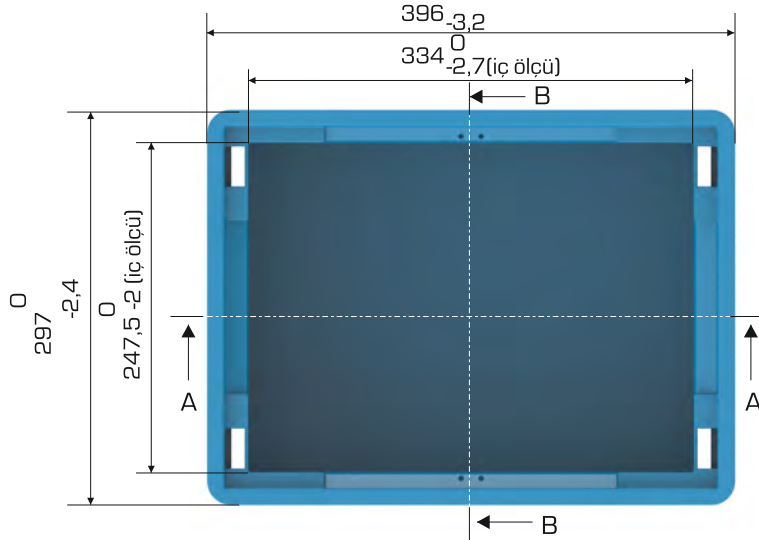

%100
Geri Dönüştürülebilir

Gıdayla
Temasa Uygun

Ürün Bilgileri

Dış Ölçü	İç Ölçü	Ağırlık	Üniter Yük	2. Yükseklik	Elcik Opsiyonu
297x396x280 (h)mm	247,5x334x236,5 (h)mm	2.600 gr PPC (±0,3)	50 kg	+265 mm	Açık :X Kapalı :✓

Yükleme Bilgileri

Yükleme Tipi	Kap Bilgileri	Yükleme Miktarları
40'HC	90 adet / 100*120 palet	90x22 = 1.980 adet
Standart Tır	72 adet / 80*120 palet	72x33 = 2.376 adet

SECTION B-B

SECTION A-A

Markalama İmkanları