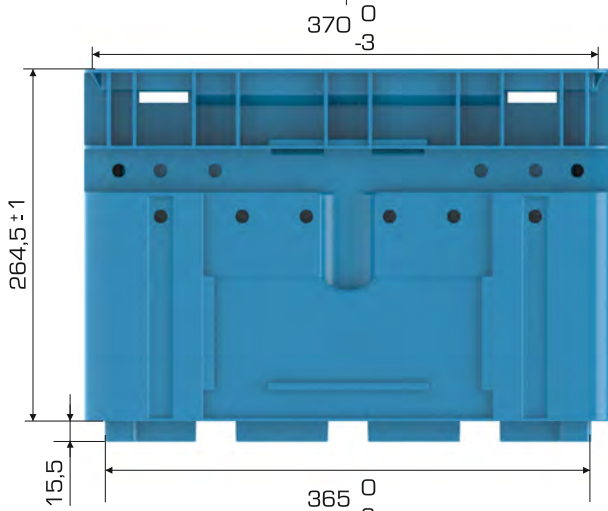

%100
Geri Dönüştürülebilir

Gıdayla
Temasa Uygun

Ürün Bilgileri

Dış Ölçü	İç Ölçü	Ağırlık	Üniter Yük	2. Yükseklik	Elcik Opsiyonu
297x396x280 (h)mm	247,5x334x236,5 (h)mm	2.600 gr PPC (±0,3)	50 kg	+265 mm	Açık :X Kapalı :✓

Yükleme Bilgileri

Yükleme Tipi	Kap Bilgileri	Yükleme Miktarları
40'HC	90 adet / 100*120 palet	90x22 = 1.980 adet
Standart Tır	72 adet / 80*120 palet	72x33 = 2.376 adet

SECTION B-B

SECTION A-A

Markalama İmkanları