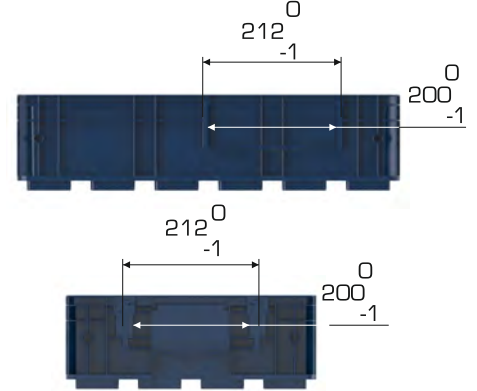

### Ürün Bilgileri

Dış Ölçü	İç Ölçü	Ağırlık	Üniter Yük	2. Yükseklik	Elcik Opsiyonu
396x594x147,5 (h)mm	363x543,5x124,5 (h)mm	2.100 gr PPC (±0,3)	20 kg	+133 mm	Açık : X Kapalı : ✓

### Yükleme Bilgileri

Yükleme Tipi	Kap Bilgileri	Yükleme Miktarları
40'HC	90 adet / 100*120 palet	90x22 = 1.980 adet
Standart Tır	76 adet / 80*120 palet	76x33 = 2.508 adet