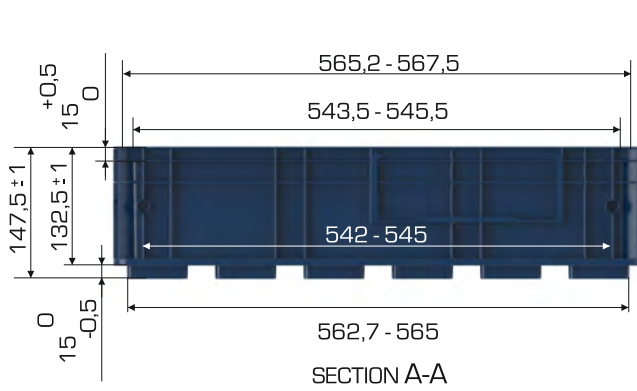

### Ürün Bilgileri

Dış Ölçü	İç Ölçü	Ağırlık	Üniter Yük	2. Yükseklik	Elcik Opsiyonu
396x594x147,5 (h)mm	363x543,5x124,5 (h)mm	2.100 gr PPC (±0,3)	20 kg	+133 mm	Açık : X Kapalı : ✓

### Yükleme Bilgileri

Yükleme Tipi	Kap Bilgileri	Yükleme Miktarları
40'HC	90 adet / 100*120 palet	90x22 = 1.980 adet
Standart Tır	76 adet / 80*120 palet	76x33 = 2.508 adet