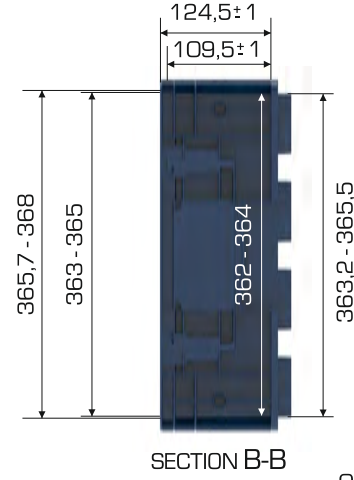

### Ürün Bilgileri

Dış Ölçü	İç Ölçü	Ağırlık	Üniter Yük	2. Yükseklik	Elcik Opsiyonu
396x594x147,5 (h)mm	363x543,5x124,5 (h)mm	2.100 gr PPC (±0,3)	20 kg	+133 mm	Açık : X Kapalı : ✓

### Yükleme Bilgileri

Yükleme Tipi	Kap Bilgileri	Yükleme Miktarları
40'HC	90 adet / 100*120 palet	90x22 = 1.980 adet
Standart Tır	76 adet / 80*120 palet	76x33 = 2.508 adet