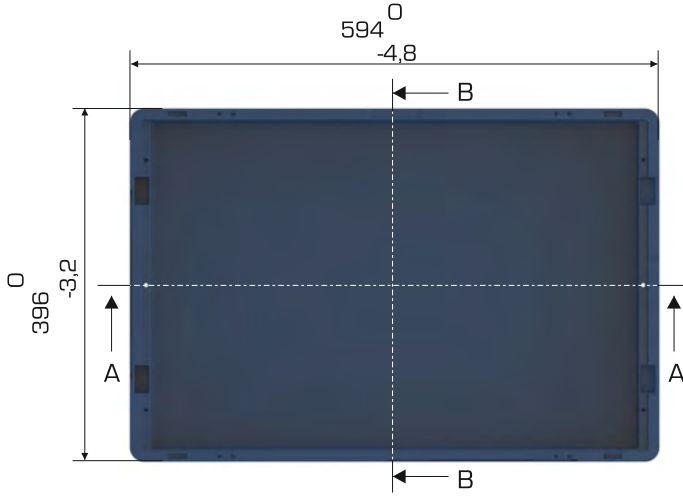

### Ürün Bilgileri

Dış Ölçü	İç Ölçü	Ağırlık	Üniter Yük	2. Yükseklik	Elcik Opsiyonu
396x594x147,5 (h)mm	363x543,5x124,5 (h)mm	2.100 gr PPC (±0,3)	20 kg	+133 mm	Açık : X Kapalı : ✓

### Yükleme Bilgileri

Yükleme Tipi	Kap Bilgileri	Yükleme Miktarları
40'HC	90 adet / 100*120 palet	90x22 = 1.980 adet
Standart Tır	76 adet / 80*120 palet	76x33 = 2.508 adet