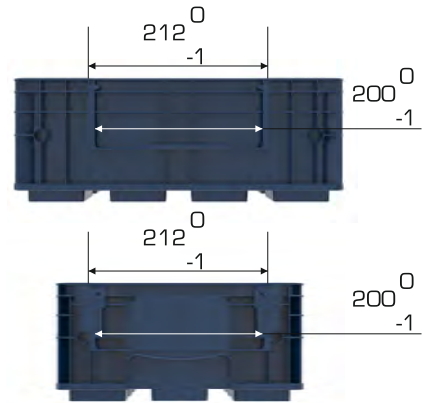

%100

Gıdayla

Geri Dönüştürülebilir Temasa Uygun

Ürün Bilgileri

Dış Ölçü	İç Ölçü	Ağırlık	Üniter Yük	2. Yükseklik	Elcik Opsiyonu
297x396x147,5 (h)mm	264x344x124,5 (h)mm	1.290 gr PPC (±0,3)	20 kg	+133 mm	Açık : X Kapalı : ✓

Yükleme Bilgileri

Yükleme Tipi	Kap Bilgileri	Yükleme Miktarları
40'HC	 180 adet / 100*120 palet	180x22 = 3.960 adet
Standart Tır	 152 adet / 80*120 palet	152x33 = 5.016 adet

Markalama İmkanları

Dijital Baskı	Lazer Baskı	Serigrafi Baskı	Sıcak Baskı	Klişe	Etiketleme	Kanban Cebi	RFID
✓	✓	✓	✓	✓	✓	✓	✓