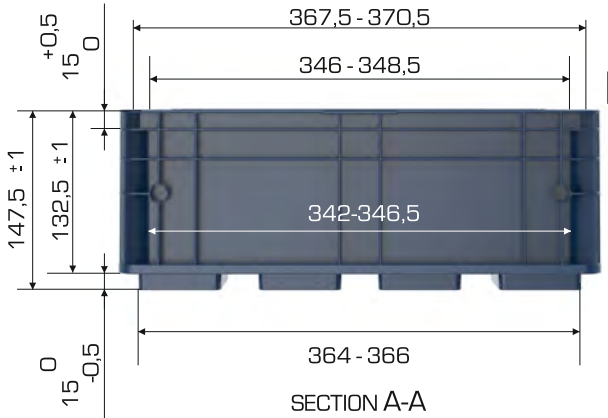

%100

Gıdayla

Geri Dönüştürülebilir Temasa Uygun

Ürün Bilgileri

Dış Ölçü	İç Ölçü	Ağırlık	Üniter Yük	2. Yükseklik	Elcik Opsiyonu
297x396x147,5 (h)mm	264x344x124,5 (h)mm	1.290 gr PPC (±0,3)	20 kg	+133 mm	Açık : X Kapalı : ✓

Yükleme Bilgileri

Yükleme Tipi	Kap Bilgileri	Yükleme Miktarları
40'HC	 180 adet / 100*120 palet	180x22 = 3.960 adet
Standart Tır	 152 adet / 80*120 palet	152x33 = 5.016 adet

Markalama İmkanları

Dijital Baskı	Lazer Baskı	Serigrafi Baskı	Sıcak Baskı	Klişe	Etiketleme	Kanban Cebi	RFID
✓	✓	✓	✓	✓	✓	✓	✓