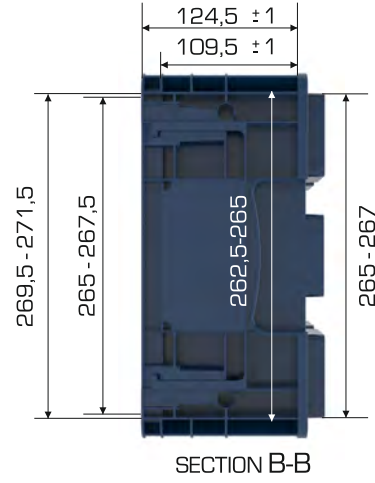

%100

Gıdayla

Geri Dönüştürülebilir Temasa Uygun

Ürün Bilgileri

Dış Ölçü	İç Ölçü	Ağırlık	Üniter Yük	2. Yükseklik	Elcik Opsiyonu
297x396x147,5 (h)mm	264x344x124,5 (h)mm	1.290 gr PPC (±0,3)	20 kg	+133 mm	Açık : X Kapalı : ✓

Yükleme Bilgileri

Yükleme Tipi	Kap Bilgileri	Yükleme Miktarları
40'HC	 180 adet / 100*120 palet	180x22 = 3.960 adet
Standart Tır	 152 adet / 80*120 palet	152x33 = 5.016 adet

Markalama İmkanları

Dijital Baskı	Lazer Baskı	Serigrafi Baskı	Sıcak Baskı	Klişe	Etiketleme	Kanban Cebi	RFID
✓	✓	✓	✓	✓	✓	✓	✓