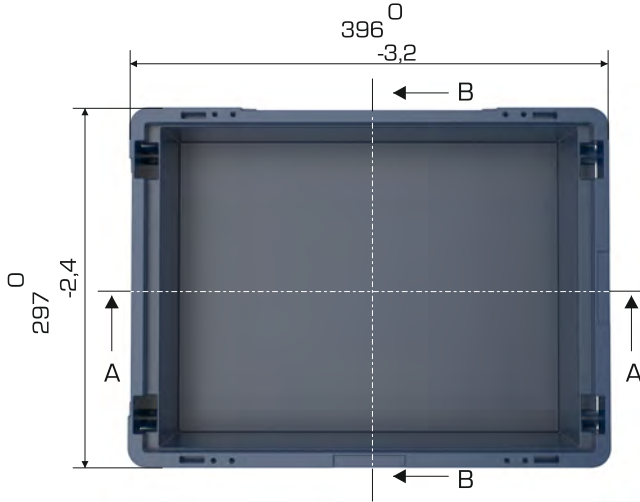

%100

Gıdayla

Geri Dönüştürülebilir Temasa Uygun

Ürün Bilgileri

Dış Ölçü	İç Ölçü	Ağırlık	Üniter Yük	2. Yükseklik	Elcik Opsiyonu
297x396x147,5 (h)mm	264x344x124,5 (h)mm	1.290 gr PPC (±0,3)	20 kg	+133 mm	Açık : X Kapalı : ✓

Yükleme Bilgileri

Yükleme Tipi	Kap Bilgileri	Yükleme Miktarları
40'HC	 180 adet / 100*120 palet	180x22 = 3.960 adet
Standart Tır	 152 adet / 80*120 palet	152x33 = 5.016 adet

Markalama İmkanları

Dijital Baskı	Lazer Baskı	Serigrafi Baskı	Sıcak Baskı	Klişe	Etiketleme	Kanban Cebi	RFID
✓	✓	✓	✓	✓	✓	✓	✓