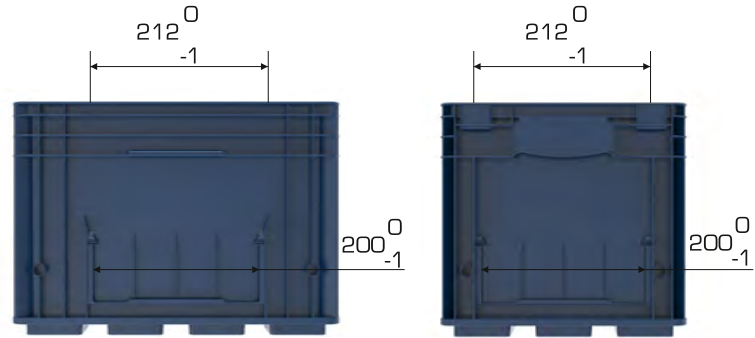

## Ürün Bilgileri

Dış Ölçü	İç Ölçü	Ağırlık	Üniter Yük	2. Yükseklik	Elcik Opsiyonu
297x396x280 (h)mm	264x344x257 (h)mm	1.850 gr PPC (±0,3)	20 kg	+265 mm	Açık : X Kapalı : ✓

## Yükleme Bilgileri

Yükleme Tipi	Kap Bilgileri	Yükleme Miktarları
40'HC	90 adet / 100*120 palet	90x22 = 1.980 adet
Standart Tır	72 adet / 80*120 palet	72x33 = 2.376 adet