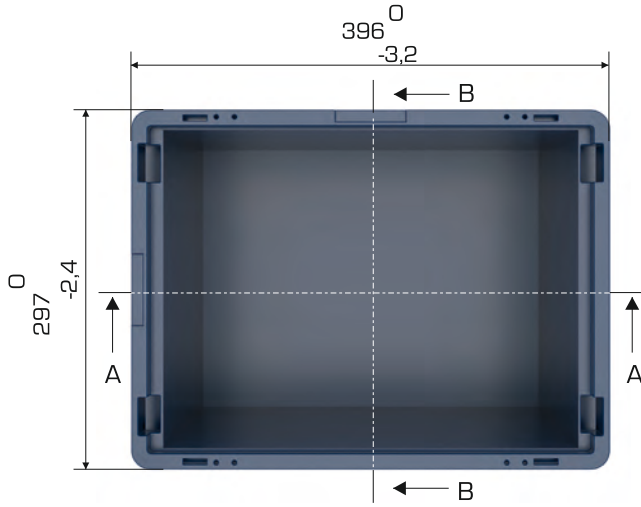

## Ürün Bilgileri

Dış Ölçü	İç Ölçü	Ağırlık	Üniter Yük	2. Yükseklik	Elcik Opsiyonu
297x396x280 (h)mm	264x344x257 (h)mm	1.850 gr PPC (±0,3)	20 kg	+265 mm	Açık : X Kapalı : ✓

## Yükleme Bilgileri

Yükleme Tipi	Kap Bilgileri	Yükleme Miktarları
40'HC	90 adet / 100*120 palet	90x22 = 1.980 adet
Standart Tır	72 adet / 80*120 palet	72x33 = 2.376 adet