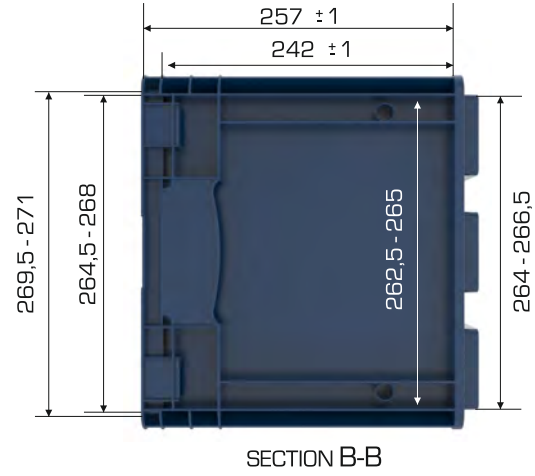

## Ürün Bilgileri

Dış Ölçü	İç Ölçü	Ağırlık	Üniter Yük	2. Yükseklik	Elcik Opsiyonu
297x396x280 (h)mm	264x344x257 (h)mm	1.850 gr PPC (±0,3)	20 kg	+265 mm	Açık : X Kapalı : ✓

## Yükleme Bilgileri

Yükleme Tipi	Kap Bilgileri	Yükleme Miktarları
40'HC	90 adet / 100*120 palet	90x22 = 1.980 adet
Standart Tır	72 adet / 80*120 palet	72x33 = 2.376 adet