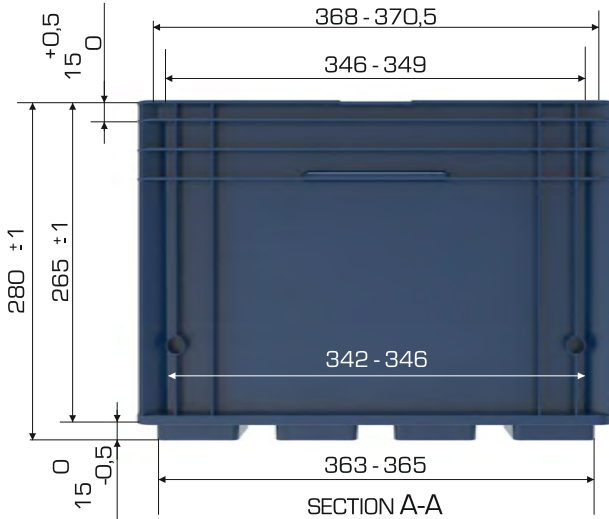

## Ürün Bilgileri

Dış Ölçü	İç Ölçü	Ağırlık	Üniter Yük	2. Yükseklik	Elcik Opsiyonu
297x396x280 (h)mm	264x344x257 (h)mm	1.850 gr PPC (±0,3)	20 kg	+265 mm	Açık : X Kapalı : ✓

## Yükleme Bilgileri

Yükleme Tipi	Kap Bilgileri	Yükleme Miktarları
40'HC	90 adet / 100*120 palet	90x22 = 1.980 adet
Standart Tır	72 adet / 80*120 palet	72x33 = 2.376 adet