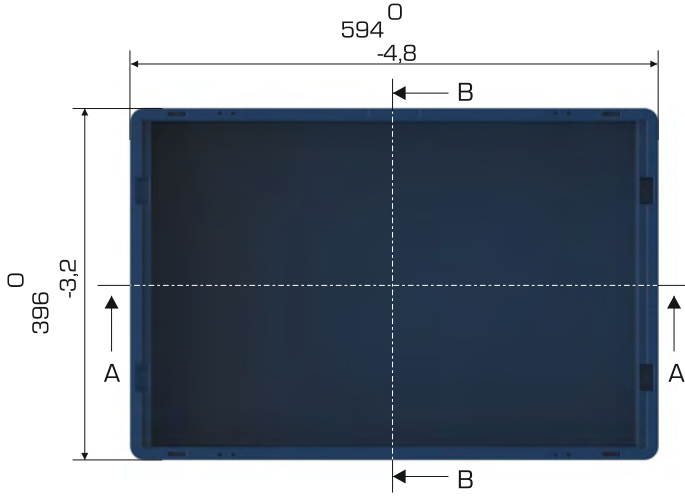

%100 Geri Dönüştürülebilir Temasa Uygun

Gıdyla

Ürün Bilgileri

Dış Ölçü	İç Ölçü	Ağırlık	Üniter Yük	2. Yükseklik	Elcik Opsiyonu
396x594x280 (h)mm	362,5x542x257 (h)mm	2.970 gr PPC (±0,3)	20 kg	+265 mm	Açık : X Kapalı : ✓

Yükleme Bilgileri

Yükleme Tipi	Kap Bilgileri	Yükleme Miktarları
40'HC	 45 adet / 100*120 palet	45x22 = 990 adet
Standart Tır	 36 adet / 80*120 palet	36x33 = 1.188 adet

Markalama İmkanları

Dijital Baskı	Lazer Baskı	Serigrafi Baskı	Sıcak Baskı	Klişe	Etiketleme	Kanban Cebi	RFID
✓	✓	✓	✓	✓	✓	✓	✓