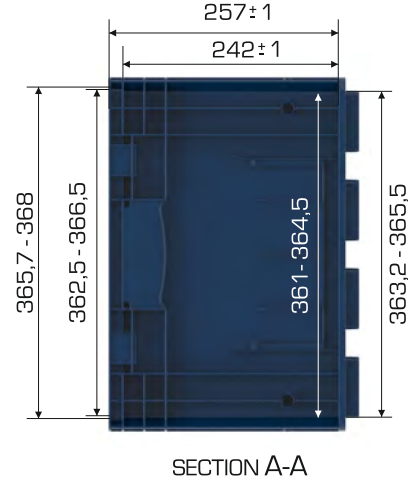

%100 Geri Dönüştürülebilir Temasa Uygun

Gıdyla

Ürün Bilgileri

Dış Ölçü	İç Ölçü	Ağırlık	Üniter Yük	2. Yükseklik	Elcik Opsiyonu
396x594x280 (h)mm	362,5x542x257 (h)mm	2.970 gr PPC (±0,3)	20 kg	+265 mm	Açık : X Kapalı : ✓

Yükleme Bilgileri

Yükleme Tipi	Kap Bilgileri	Yükleme Miktarları
40'HC	 45 adet / 100*120 palet	45x22 = 990 adet
Standart Tır	 36 adet / 80*120 palet	36x33 = 1.188 adet

Markalama İmkanları

Dijital Baskı	Lazer Baskı	Serigrafi Baskı	Sıcak Baskı	Klişe	Etiketleme	Kanban Cebi	RFID
✓	✓	✓	✓	✓	✓	✓	✓