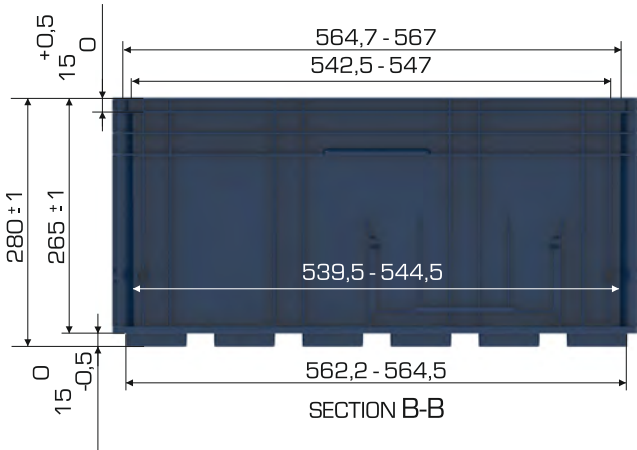

%100 Geri Dönüştürülebilir Temasa Uygun

Gıdyla

Ürün Bilgileri

Dış Ölçü	İç Ölçü	Ağırlık	Üniter Yük	2. Yükseklik	Elcik Opsiyonu
396x594x280 (h)mm	362,5x542x257 (h)mm	2.970 gr PPC (±0,3)	20 kg	+265 mm	Açık : X Kapalı : ✓

Yükleme Bilgileri

Yükleme Tipi	Kap Bilgileri	Yükleme Miktarları
40'HC	 45 adet / 100*120 palet	45x22 = 990 adet
Standart Tır	 36 adet / 80*120 palet	36x33 = 1.188 adet

Markalama İmkanları

Dijital Baskı	Lazer Baskı	Serigrafi Baskı	Sıcak Baskı	Klişe	Etiketleme	Kanban Cebi	RFID
✓	✓	✓	✓	✓	✓	✓	✓