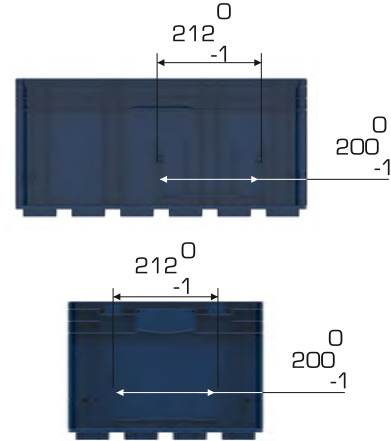

%100 Geri Dönüştürülebilir Temasa Uygun

Gıdyla

Ürün Bilgileri

Dış Ölçü	İç Ölçü	Ağırlık	Üniter Yük	2. Yükseklik	Elcik Opsiyonu
396x594x280 (h)mm	362,5x542x257 (h)mm	2.970 gr PPC (±0,3)	20 kg	+265 mm	Açık : X Kapalı : ✓

Yükleme Bilgileri

Yükleme Tipi	Kap Bilgileri	Yükleme Miktarları
40'HC	 45 adet / 100*120 palet	45x22 = 990 adet
Standart Tır	 36 adet / 80*120 palet	36x33 = 1.188 adet

Markalama İmkanları

Dijital Baskı	Lazer Baskı	Serigrafi Baskı	Sıcak Baskı	Klişe	Etiketleme	Kanban Cebi	RFID
✓	✓	✓	✓	✓	✓	✓	✓