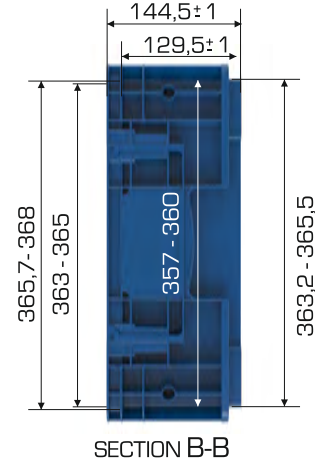

## Ürün Bilgileri

Dış Ölçü	İç Ölçü	Ağırlık	Üniter Yük	2. Yükseklik	Elcik Opsiyonu
396x594x147,5 (h)mm	358,5x541,5x144,5 (h)mm	1.820 gr PPC (±0,3)	20 kg	+133 mm	Açık : X Kapalı : ✓

## Yükleme Bilgileri

Yükleme Tipi	Kap Bilgileri	Yükleme Miktarları
40'HC	90 adet / 100*120 palet	90x22 = 1.980 adet
Standart Tır	76 adet / 80*120 palet	76x33 = 2.508 adet

SECTION A-A