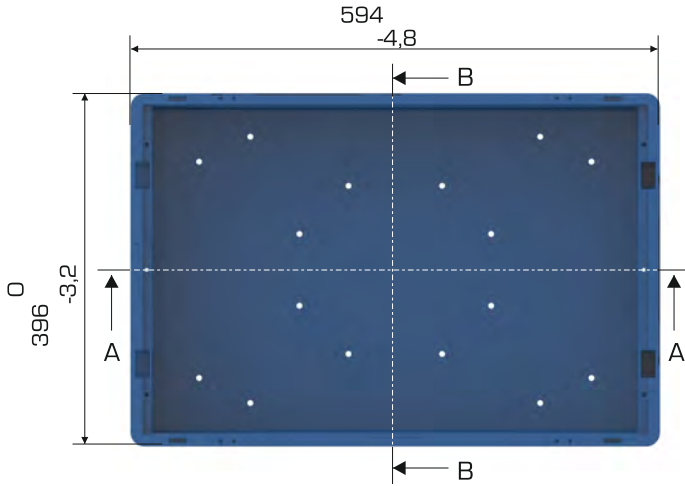

## Ürün Bilgileri

Dış Ölçü	İç Ölçü	Ağırlık	Üniter Yük	2. Yükseklik	Elcik Opsiyonu
396x594x147,5 (h)mm	358,5x541,5x144,5 (h)mm	1.820 gr PPC (±0,3)	20 kg	+133 mm	Açık : X Kapalı : ✓

## Yükleme Bilgileri

Yükleme Tipi	Kap Bilgileri	Yükleme Miktarları
40'HC	90 adet / 100*120 palet	90x22 = 1.980 adet
Standart Tır	76 adet / 80*120 palet	76x33 = 2.508 adet

SECTION A-A