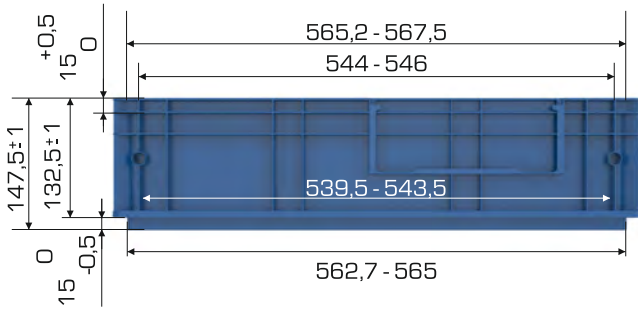

## Ürün Bilgileri

Dış Ölçü	İç Ölçü	Ağırlık	Üniter Yük	2. Yükseklik	Elcik Opsiyonu
396x594x147,5 (h)mm	358,5x541,5x144,5 (h)mm	1.820 gr PPC (±0,3)	20 kg	+133 mm	Açık : X Kapalı : ✓

## Yükleme Bilgileri

Yükleme Tipi	Kap Bilgileri	Yükleme Miktarları
40'HC	90 adet / 100*120 palet	90x22 = 1.980 adet
Standart Tır	76 adet / 80*120 palet	76x33 = 2.508 adet

SECTION A-A