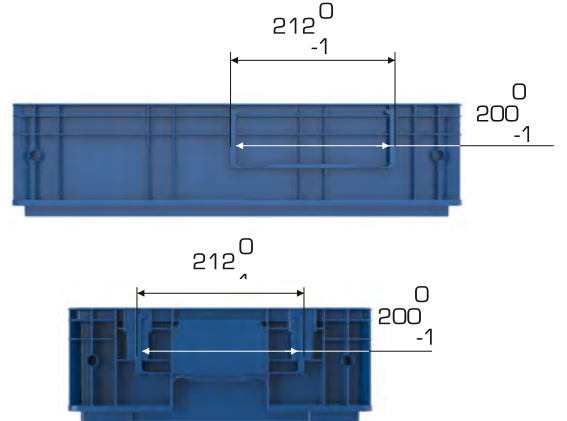

## Ürün Bilgileri

Dış Ölçü	İç Ölçü	Ağırlık	Üniter Yük	2. Yükseklik	Elcik Opsiyonu
396x594x147,5 (h)mm	358,5x541,5x144,5 (h)mm	1.820 gr PPC (±0,3)	20 kg	+133 mm	Açık : X Kapalı : ✓

## Yükleme Bilgileri

Yükleme Tipi	Kap Bilgileri	Yükleme Miktarları
40'HC	90 adet / 100*120 palet	90x22 = 1.980 adet
Standart Tır	76 adet / 80*120 palet	76x33 = 2.508 adet

SECTION A-A