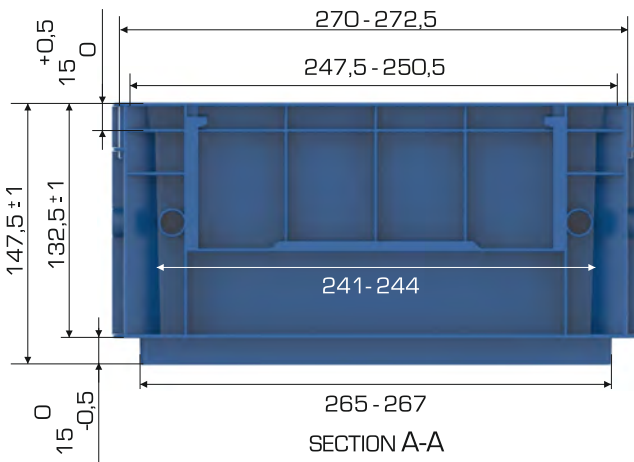

%100
Geri Dönüştürülebilir

Gıdyla
Temasa Uygun

Ürün Bilgileri

Dış Ölçü	İç Ölçü	Ağırlık	Üniter Yük	2. Yükseklik	Elcik Opsiyonu
198x297x147,5 (h)mm	162x242,5x144,5 (h)mm	570 gr PPC (±%3)	20 kg	+133 mm	Açık :X Kapalı :✓

Yükleme Bilgileri

Yükleme Tipi	Kap Bilgileri	Yükleme Miktarları
40'HC	 360 adet / 100*120 palet	360x22 = 7.920 adet
Standart Tır	 304 adet / 80*120 palet	304x33 = 10.032 adet

Markalama İmkanları

Dijital Baskı	Lazer Baskı	Serigrafi Baskı	Sıcak Baskı	Klişe	Etiketleme	Kanban Cebi	RFID
✓	✓	✓	✓	✓	✓	✓	✓