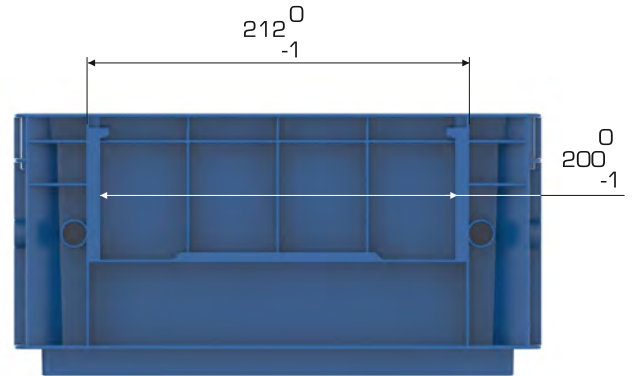

%100
Geri Dönüştürülebilir

Gıdyla
Temasa Uygun

Ürün Bilgileri

Dış Ölçü	İç Ölçü	Ağırlık	Üniter Yük	2. Yükseklik	Elcik Opsiyonu
198x297x147,5 (h)mm	162x242,5x144,5 (h)mm	570 gr PPC (±%3)	20 kg	+133 mm	Açık :X Kapalı :✓

Yükleme Bilgileri

Yükleme Tipi	Kap Bilgileri	Yükleme Miktarları
40'HC	 360 adet / 100*120 palet	360x22 = 7.920 adet
Standart Tır	 304 adet / 80*120 palet	304x33 = 10.032 adet

Markalama İmkanları

Dijital Baskı	Lazer Baskı	Serigrafi Baskı	Sıcak Baskı	Klişe	Etiketleme	Kanban Cebi	RFID
✓	✓	✓	✓	✓	✓	✓	✓