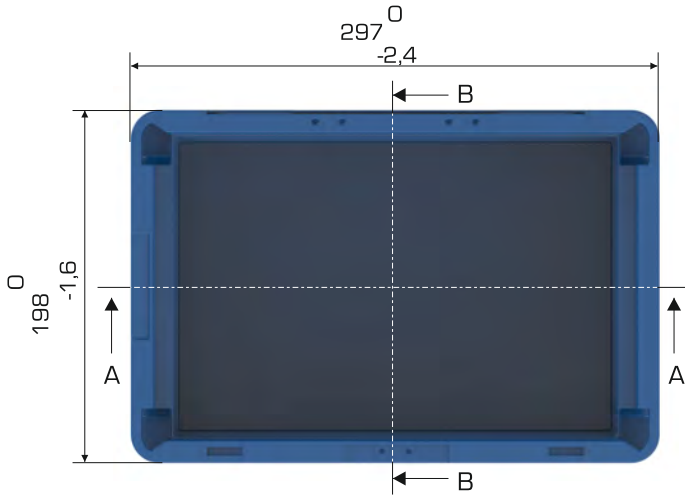

%100
Geri Dönüştürülebilir

Gıdyla
Temasa Uygun

Ürün Bilgileri

Dış Ölçü	İç Ölçü	Ağırlık	Üniter Yük	2. Yükseklik	Elcik Opsiyonu
198x297x147,5 (h)mm	162x242,5x144,5 (h)mm	570 gr PPC (±%3)	20 kg	+133 mm	Açık :X Kapalı :✓

Yükleme Bilgileri

Yükleme Tipi	Kap Bilgileri	Yükleme Miktarları
40'HC	 360 adet / 100*120 palet	360x22 = 7.920 adet
Standart Tır	 304 adet / 80*120 palet	304x33 = 10.032 adet

Markalama İmkanları

Dijital Baskı	Lazer Baskı	Serigrafi Baskı	Sıcak Baskı	Klişe	Etiketleme	Kanban Cebi	RFID
✓	✓	✓	✓	✓	✓	✓	✓