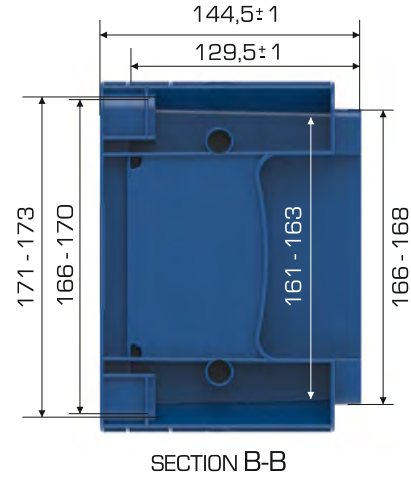

%100
Geri Dönüştürülebilir

Gıdyla
Temasa Uygun

Ürün Bilgileri

Dış Ölçü	İç Ölçü	Ağırlık	Üniter Yük	2. Yükseklik	Elcik Opsiyonu
198x297x147,5 (h)mm	162x242,5x144,5 (h)mm	570 gr PPC (±%3)	20 kg	+133 mm	Açık :X Kapalı :✓

Yükleme Bilgileri

Yükleme Tipi	Kap Bilgileri	Yükleme Miktarları
40'HC	 360 adet / 100*120 palet	360x22 = 7.920 adet
Standart Tır	 304 adet / 80*120 palet	304x33 = 10.032 adet

Markalama İmkanları

Dijital Baskı	Lazer Baskı	Serigrafi Baskı	Sıcak Baskı	Klişe	Etiketleme	Kanban Cebi	RFID
✓	✓	✓	✓	✓	✓	✓	✓