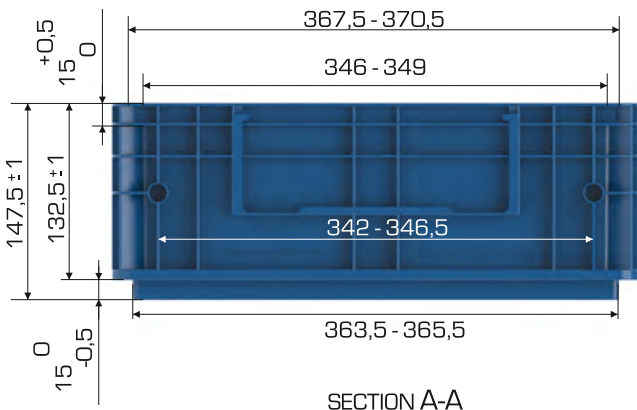

%100 Geri Dönüştürülebilir Temasa Uygun

Gıdyla

Ürün Bilgileri

Dış Ölçü	İç Ölçü	Ağırlık	Üniter Yük	2. Yükseklik	Elcik Opsiyonu
297x396x147,5 (h)mm	260x344x144,5 (h)mm	1.080 gr PPC (±0,3)	20 kg	+133 mm	Açık : X Kapalı : ✓

Yükleme Bilgileri

Yükleme Tipi	Kap Bilgileri	Yükleme Miktarları
40'HC	 180 adet / 100*120 palet	180x22 = 3.960 adet
Standart Tır	 152 adet / 80*120 palet	152x33 = 5.016 adet

Markalama İmkanları

Dijital Baskı	Lazer Baskı	Serigrafi Baskı	Sıcak Baskı	Klişe	Etiketleme	Kanban Cebi	RFID
✓	✓	✓	✓	✓	✓	✓	✓