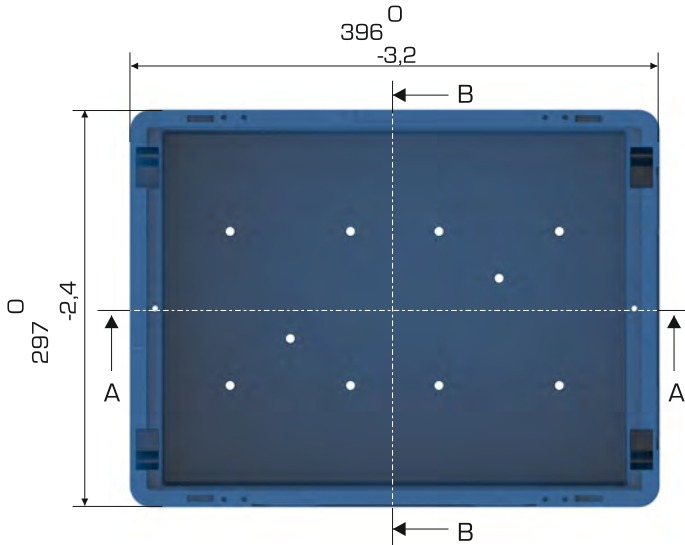

%100 Geri Dönüştürülebilir Temasa Uygun

Gıdyla

Ürün Bilgileri

Dış Ölçü	İç Ölçü	Ağırlık	Üniter Yük	2. Yükseklik	Elcik Opsiyonu
297x396x147,5 (h)mm	260x344x144,5 (h)mm	1.080 gr PPC (±0,3)	20 kg	+133 mm	Açık : X Kapalı : ✓

Yükleme Bilgileri

Yükleme Tipi	Kap Bilgileri	Yükleme Miktarları
40'HC	 180 adet / 100*120 palet	180x22 = 3.960 adet
Standart Tır	 152 adet / 80*120 palet	152x33 = 5.016 adet

Markalama İmkanları

Dijital Baskı	Lazer Baskı	Serigrafi Baskı	Sıcak Baskı	Klişe	Etiketleme	Kanban Cebi	RFID
✓	✓	✓	✓	✓	✓	✓	✓