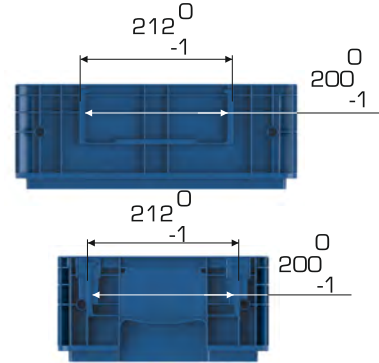

%100 Geri Dönüştürülebilir Temasa Uygun

Gıdyla

Ürün Bilgileri

Dış Ölçü	İç Ölçü	Ağırlık	Üniter Yük	2. Yükseklik	Elcik Opsiyonu
297x396x147,5 (h)mm	260x344x144,5 (h)mm	1.080 gr PPC (±0,3)	20 kg	+133 mm	Açık : X Kapalı : ✓

Yükleme Bilgileri

Yükleme Tipi	Kap Bilgileri	Yükleme Miktarları
40'HC	 180 adet / 100*120 palet	180x22 = 3.960 adet
Standart Tır	 152 adet / 80*120 palet	152x33 = 5.016 adet

Markalama İmkanları

Dijital Baskı	Lazer Baskı	Serigrafi Baskı	Sıcak Baskı	Klişe	Etiketleme	Kanban Cebi	RFID
✓	✓	✓	✓	✓	✓	✓	✓