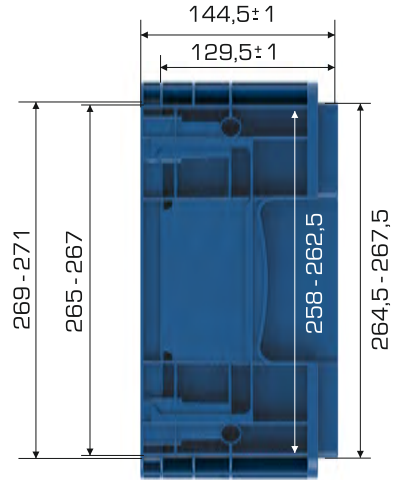

%100 Geri Dönüştürülebilir Temasa Uygun

Gıdyla

Ürün Bilgileri

Dış Ölçü	İç Ölçü	Ağırlık	Üniter Yük	2. Yükseklik	Elcik Opsiyonu
297x396x147,5 (h)mm	260x344x144,5 (h)mm	1.080 gr PPC (±0,3)	20 kg	+133 mm	Açık : X Kapalı : ✓

Yükleme Bilgileri

Yükleme Tipi	Kap Bilgileri	Yükleme Miktarları
40'HC	 180 adet / 100*120 palet	180x22 = 3.960 adet
Standart Tır	 152 adet / 80*120 palet	152x33 = 5.016 adet

Markalama İmkanları

Dijital Baskı	Lazer Baskı	Serigrafi Baskı	Sıcak Baskı	Klişe	Etiketleme	Kanban Cebi	RFID
✓	✓	✓	✓	✓	✓	✓	✓