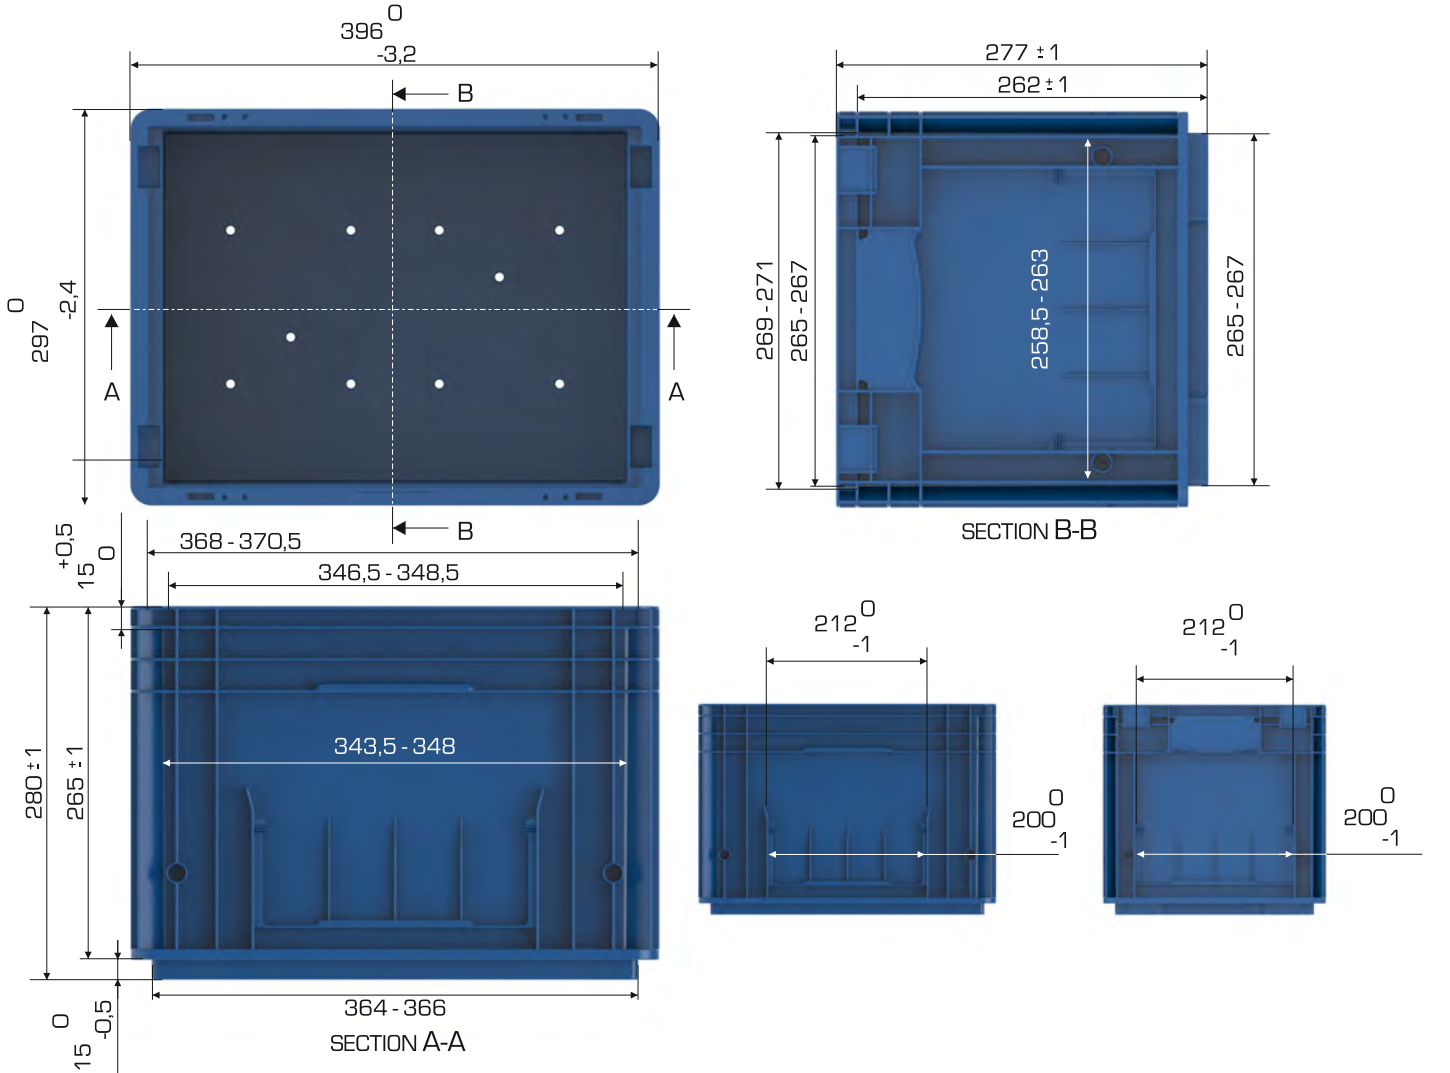

%100

Gıdalla

Geri Dönüştürülebilir Temasa Uygun

Ürün Bilgileri

Dış Ölçü	İç Ölçü	Ağırlık	Üniter Yük	2. Yükseklik	Elcik Opsiyonu
297x396x280 (h)mm	261x346x277 (h)mm	1.700 gr PPC (±0,3)	20 kg	+265 mm	Açık : X Kapalı : ✓

Yükleme Bilgileri

Yükleme Tipi	Kap Bilgileri	Yükleme Miktarları
40'HC	90 adet / 100*120 palet	90x22 = 1.980 adet
Standart Tır	72 adet / 80*120 palet	72x33 = 2.376 adet

Markalama İmkanları

Dijital Baskı	Lazer Baskı	Serigrafi Baskı	Sıcak Baskı	Klişe	Etiketleme	Kanban Cebi	RFID
✓	✓	✓	✓	✓	✓	✓	✓