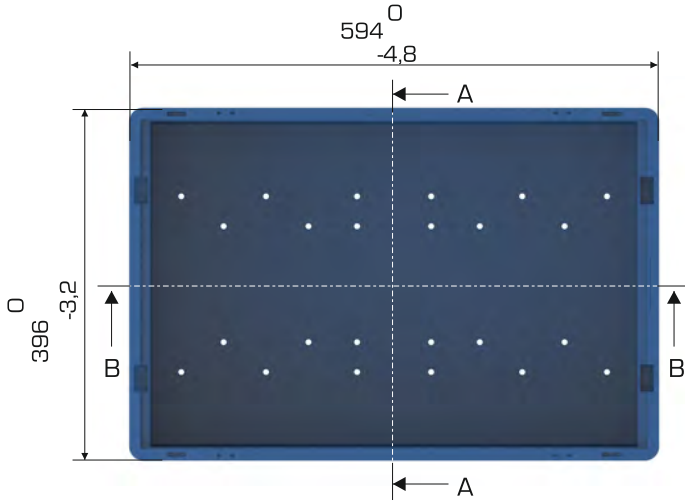

Geri Dönüştürülebilir Temasa Uygun

Ürün Bilgileri

Dış Ölçü	İç Ölçü	Ağırlık	Üniter Yük	2. Yükseklik	Elcik Opsiyonu
396x594x280 (h)mm	358x541,5x277 (h)mm	2.670 gr PPC (±0,3)	20 kg	+265 mm	Açık : X Kapalı : ✓

Yükleme Bilgileri

Yükleme Tipi	Kap Bilgileri	Yükleme Miktarları
40'HC	 45 adet / 100*120 palet	45x22 = 990 adet
Standart Tır	 36 adet / 80*120 palet	36x33 = 1.188 adet

Markalama İmkanları

Dijital Baskı	Lazer Baskı	Serigrafi Baskı	Sıcak Baskı	Klişe	Etiketleme	Kanban Cebi	RFID
✓	✓	✓	✓	✓	✓	✓	✓