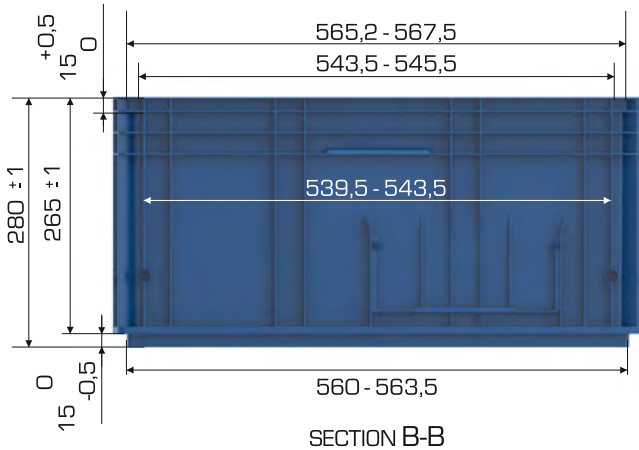

Geri Dönüştürülebilir Temasa Uygun

Ürün Bilgileri

Dış Ölçü	İç Ölçü	Ağırlık	Üniter Yük	2. Yükseklik	Elcik Opsiyonu
396x594x280 (h)mm	358x541,5x277 (h)mm	2.670 gr PPC (±0,3)	20 kg	+265 mm	Açık : X Kapalı : ✓

Yükleme Bilgileri

Yükleme Tipi	Kap Bilgileri	Yükleme Miktarları
40'HC	 45 adet / 100*120 palet	45x22 = 990 adet
Standart Tır	 36 adet / 80*120 palet	36x33 = 1.188 adet

Markalama İmkanları

Dijital Baskı	Lazer Baskı	Serigrafi Baskı	Sıcak Baskı	Klişe	Etiketleme	Kanban Cebi	RFID
✓	✓	✓	✓	✓	✓	✓	✓