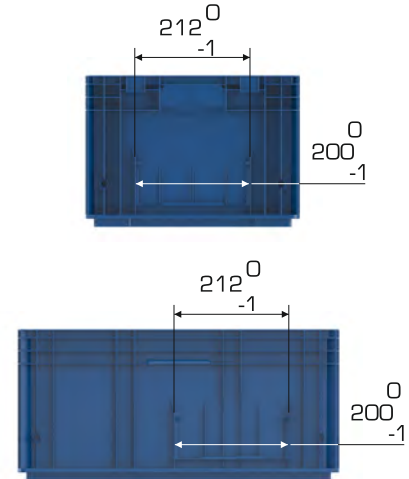

Geri Dönüştürülebilir Temasa Uygun

Ürün Bilgileri

Dış Ölçü	İç Ölçü	Ağırlık	Üniter Yük	2. Yükseklik	Elcik Opsiyonu
396x594x280 (h)mm	358x541,5x277 (h)mm	2.670 gr PPC (±0,3)	20 kg	+265 mm	Açık : X Kapalı : ✓

Yükleme Bilgileri

Yükleme Tipi	Kap Bilgileri	Yükleme Miktarları
40'HC	 45 adet / 100*120 palet	45x22 = 990 adet
Standart Tır	 36 adet / 80*120 palet	36x33 = 1.188 adet

Markalama İmkanları

Dijital Baskı	Lazer Baskı	Serigrafi Baskı	Sıcak Baskı	Klişe	Etiketleme	Kanban Cebi	RFID
✓	✓	✓	✓	✓	✓	✓	✓