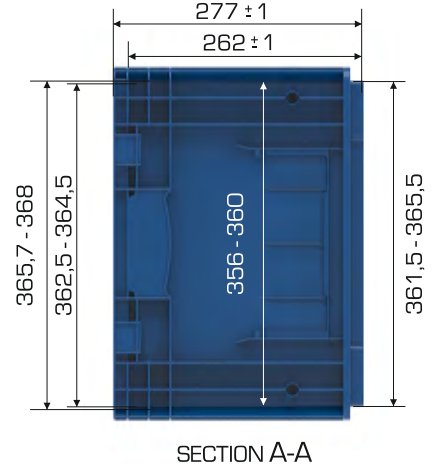

Geri Dönüştürülebilir Temasa Uygun

Ürün Bilgileri

Dış Ölçü	İç Ölçü	Ağırlık	Üniter Yük	2. Yükseklik	Elcik Opsiyonu
396x594x280 (h)mm	358x541,5x277 (h)mm	2.670 gr PPC (±0,3)	20 kg	+265 mm	Açık : X Kapalı : ✓

Yükleme Bilgileri

Yükleme Tipi	Kap Bilgileri	Yükleme Miktarları
40'HC	 45 adet / 100*120 palet	45x22 = 990 adet
Standart Tır	 36 adet / 80*120 palet	36x33 = 1.188 adet

Markalama İmkanları

Dijital Baskı	Lazer Baskı	Serigrafi Baskı	Sıcak Baskı	Klişe	Etiketleme	Kanban Cebi	RFID
✓	✓	✓	✓	✓	✓	✓	✓