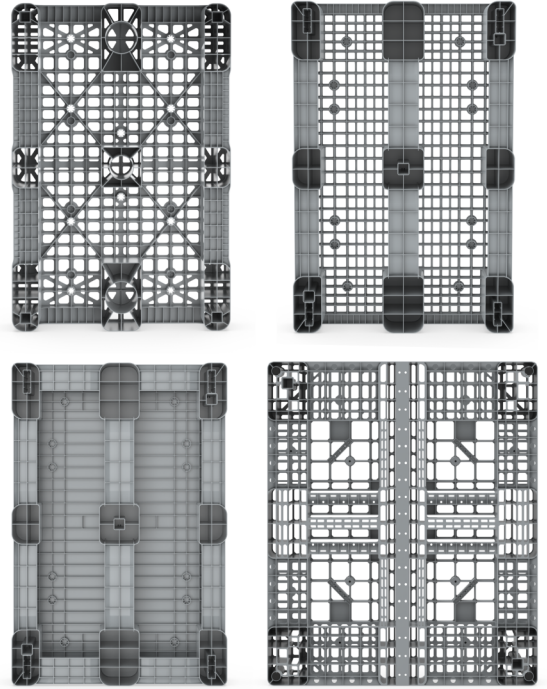

Loading Quantities

Product Code	40'HC	Truck
GPP-4060 Nestable OD	6.000 pcs	7.920 pcs
GPP-4060 Nestable CD	6.000 pcs	7.920 pcs
GPP-6080 OD	880 pcs	1.122 pcs
GPP-6080 CD	880 pcs	1.122 pcs
GPP-80120 OD	550 pcs	756 pcs
GPP-80120 CD	550 pcs	756 pcs
GPP-80120 LW 3R OD	594 pcs	756 pcs
GPP-80120 LW 5R OD	425 pcs	594 pcs
GPP-80120 LW 3R CD	594 pcs	756 pcs
GPP-80120 LW 5R CD	425 pcs	594 pcs
EURO H1 OD	462 pcs	588 pcs
HYG-80120 CD	506 pcs	700 pcs
EURO 115 OD	550 pcs	759 pcs
EURO 115 CD	550 pcs	759 pcs
EURO 150 OD	550 pcs	756 pcs
EURO 150 CD	550 pcs	756 pcs
GPP-80120 Nestable OD	1.750 pcs	2.310 pcs
EXP-80120 2K Nestable OD	1.125 pcs	1.650 pcs
EXP-80120 2K Nestable CD	1.125 pcs	1.650 pcs
EXP-80120 OD	1.250 pcs	1.815 pcs
EXP-80120 CD	1.250 pcs	1.815 pcs
EXP-80120 H12	1.750 pcs	2.310 pcs
80120 Mirror	736 pcs	1.155 pcs
GPP-100120 OD	420 pcs	594 pcs
GPP-100120 CD	420 pcs	594 pcs
GPP-100120 LW OD	420 pcs	594 pcs
GPP-100120 LW CD	420 pcs	594 pcs
GPP-100120 HW OD	420 pcs	594 pcs
GPP-100120 HW CD	420 pcs	594 pcs
HYG-100120 CD	370 pcs	506 pcs
EXP-100120 OD	1.134 pcs	1.430 pcs
EXP-100120 H12	1.540 pcs	1.820 pcs
EXP-100120 2K Nestable OD	902 pcs	1.300 pcs
EXP-100120 2K Nestable CD	902 pcs	1.300 pcs
EXP-100120 OD	396 pcs	468 pcs
100120 Mirror	672 pcs	910 pcs
EXP-101121 OD	396 pcs	494 pcs
GPP-110110 OD	349 pcs	506 pcs
GPP-110110 CD	349 pcs	506 pcs
EXP-110110 OD	360 pcs	456 pcs
GPP-110130 OD	288 pcs	759 pcs
GPP-114114 OD	400 pcs	462 pcs
GPP-120120 OD	420 pcs	594 pcs

Optional Runner