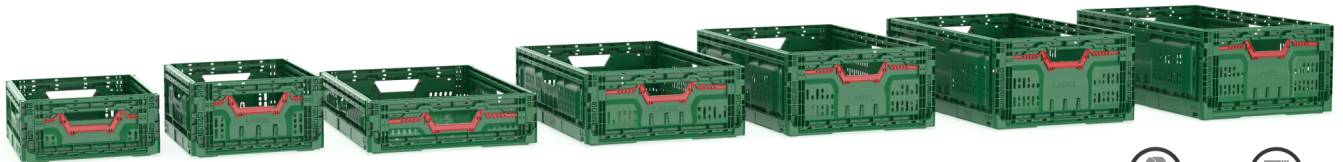

Active Lock Foldable Boxes

Product Code	External Dimensions	Internal Dimensions	Weight	Unit Load	Usable Volume	Folded Height	Handle Options
B-4314A	299x399x140 (h)mm	272x370x131 (h)mm	870 gr PPC (±3)	15 kg	12,20 lt	38 mm / +33 mm↑	Open:✓ Closed:X
B-4317A	299x399x170 (h)mm	272x370x164 (h)mm	920 gr PPC (±3)	15 kg	17,20 lt	38 mm / +33 mm↑	Open:✓ Closed:X
B-6412A	399x600x122 (h)mm	368x570x114 (h)mm	1.400 gr PPC (±3)	12 kg	24,00 lt	39 mm / +33 mm↑	Open:✓ Closed:X
B-6417A	399x600x172 (h)mm	368x570x164 (h)mm	1.625 gr PPC (±3)	20 kg	34,00 lt	39 mm / +33 mm↑	Open:✓ Closed:X
B-6420A	399x600x202 (h)mm	368x570x194 (h)mm	1.740 gr PPC (±3)	20 kg	42,80 lt	39 mm / +33 mm↑	Open:✓ Closed:X
B-6422A	399x600x222 (h)mm	368x570x213 (h)mm	1.845 gr PPC (±3)	20 kg	47,00 lt	39 mm / +33 mm↑	Open:✓ Closed:X
B-6423A	399x600x230 (h)mm	368x570x222 (h)mm	1.900 gr PPC (±3)	25 kg	48,70 lt	47 mm / +41 mm↑	Open:✓ Closed:X

Product Code	Loading Quantities			
	40'HC		Truck	
B-4314A	700 pcs / 100*120 pallet	700 pcs / 100*120 pallet	15.400 pcs	18.200 pcs
B-4317A	700 pcs / 100*120 pallet	700 pcs / 100*120 pallet	15.400 pcs	18.200 pcs
B-6412A	350 pcs / 100*120 pallet	350 pcs / 100*120 pallet	7.700 pcs	9.100 pcs
B-6417A	350 pcs / 100*120 pallet	350 pcs / 100*120 pallet	7.700 pcs	9.100 pcs
B-6420A	350 pcs / 100*120 pallet	350 pcs / 100*120 pallet	7.700 pcs	9.100 pcs
B-6422A	350 pcs / 100*120 pallet	350 pcs / 100*120 pallet	7.700 pcs	9.100 pcs
B-6423A	275 pcs / 100*120 pallet	275 pcs / 100*120 pallet	6.050 pcs	7.150 pcs