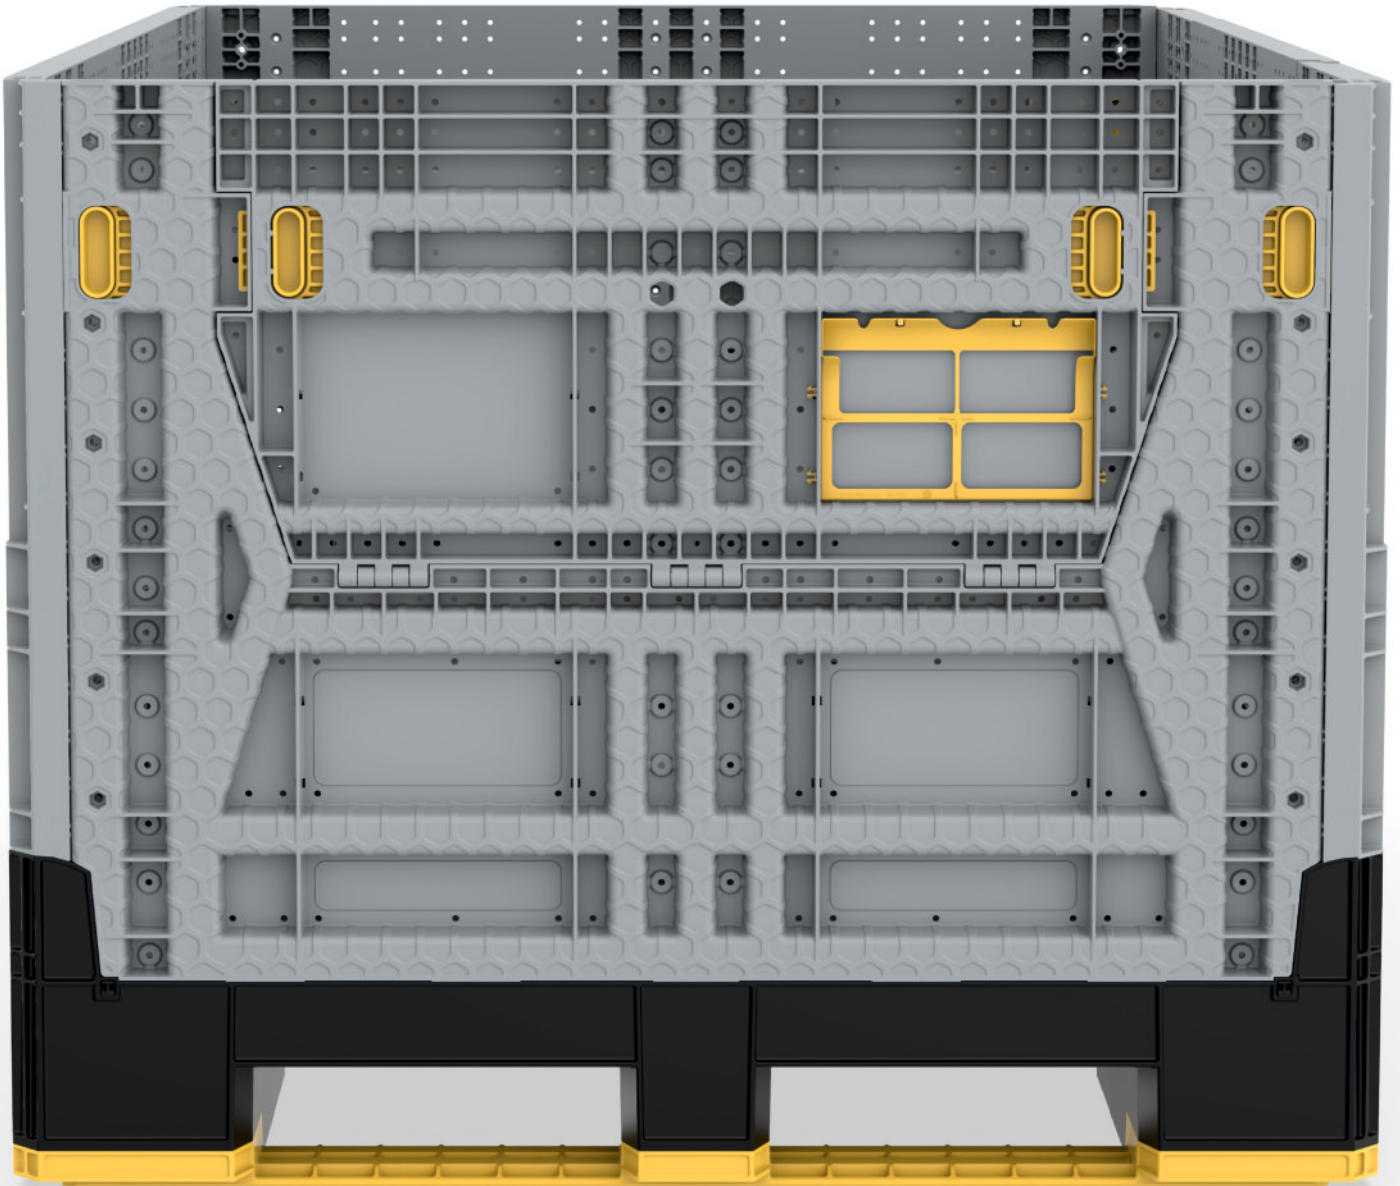

BENOPLAST®

www.benoplast.com

Foldable Adjustable Container

PPC

100% Recyclable

Cost Reduction

built to last...

Product Code	External Dimensions		Internal Dimensions		Weight	Static	Dynamic	Racking	Unit Load	Usable Volume	Folded Height
Yoyobin 1210-600 ND	998x1.198x	600	(h)mm	928x1.128x	458	5.400 kg	2.700 kg	900 kg	900 kg	479 lt	307,5 mm
Yoyobin 1210-720C ND		720			578					605 lt	427,5 mm
Yoyobin 1210-860 AD		860			720					753 lt	307,5 mm
Yoyobin 1210-980C AD		980			840					879 lt	427,5 mm
Yoyobin 1210-980 AD											307,5 mm
Yoyobin 1210-1100C AD		1.100			960					1.000 lt	427,5 mm
Yoyobin 1350-600 ND	1.348x1.198x	600	(h)mm	1.278x1.128x	458	5.400 kg	2.700 kg	900 kg	900 kg	660 lt	307,5 mm
Yoyobin 1350-720C ND		720			578					833 lt	427,5 mm
Yoyobin 1350-860 AD		860			720					1.037 lt	307,5 mm
Yoyobin 1350-980C AD		980			840					1.210 lt	427,5 mm
Yoyobin 1350-980 AD											307,5 mm
Yoyobin 1350-1100C AD		1.100			960					1.383 lt	427,5 mm
Yoyobin 1500-600 ND	1.498x1.198x	600	(h)mm	1.428x1.128x	458	5.400 kg	2.700 kg	900 kg	900 kg	737 lt	307,5 mm
Yoyobin 1500-720C ND		720			578					930 lt	427,5 mm
Yoyobin 1500-860 AD		860			720					1.160 lt	307,5 mm
Yoyobin 1500-980C AD		980			840					1.352 lt	427,5 mm
Yoyobin 1500-980 AD											307,5 mm
Yoyobin 1500-1100C AD		1.100			960					1.546 lt	427,5 mm
Yoyobin 1670-600 ND	1.668x1.198x	600	(h)mm	1.598x1.128x	458	5.400 kg	2.700 kg	900 kg	900 kg	825 lt	307,5 mm
Yoyobin 1670-720C ND		720			578					1.040 lt	427,5 mm
Yoyobin 1670-860 AD		860			720					1.297 lt	307,5 mm
Yoyobin 1670-980C AD		980			840					1.513 lt	427,5 mm
Yoyobin 1670-980 AD											307,5 mm
Yoyobin 1670-1100C AD		1.100			960					1.730 lt	427,5 mm

Yoyobin "ND" : No Door

Yoyobin "AD" : Adjacent Door

Additional height of lid : +22 mm

Additional stack height of lid +4 mm

Additional Height Standard : 290 mm

Additional Height With Collar : 410 mm

Loading Quantities