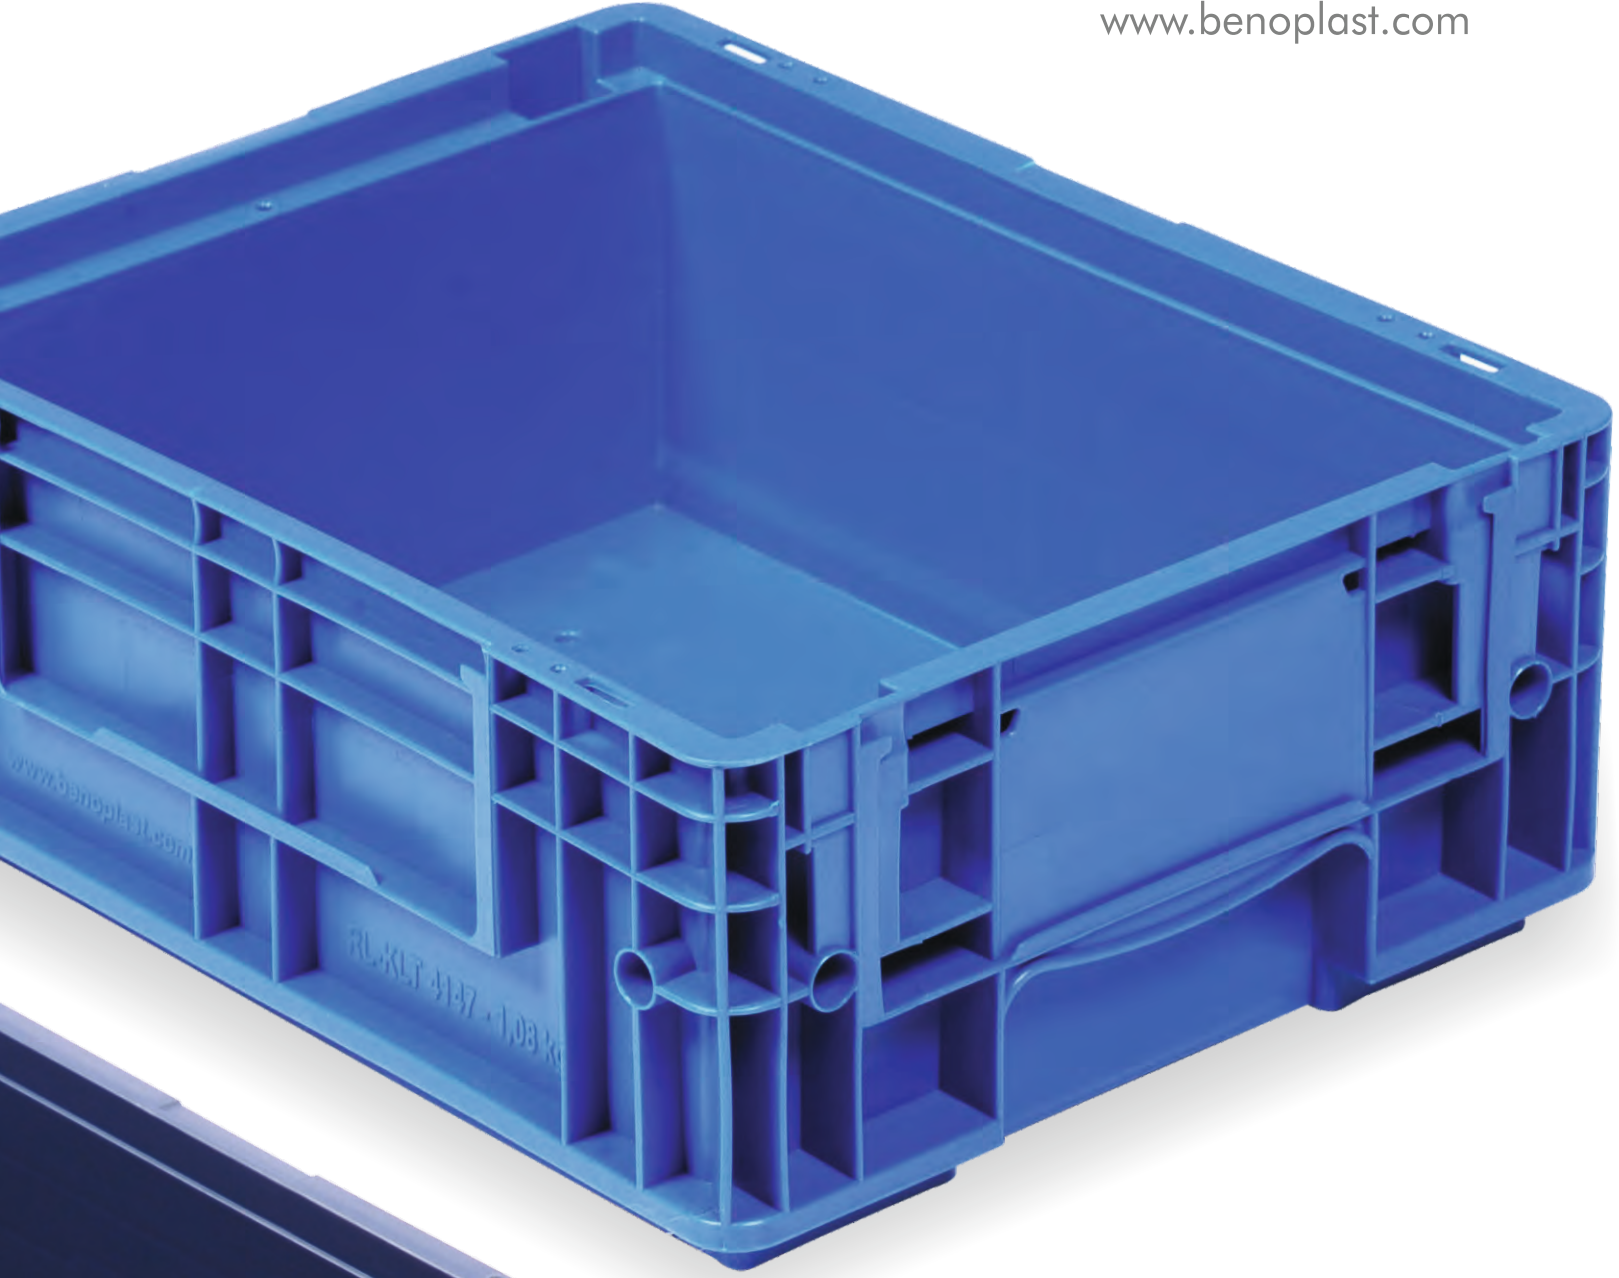

BENOPLAST®
www.benoplast.com

Ürünlerimiz

VDA

onaylıdır.

VDA-KLT
Sanayi Kasaları

R-KLT 6422 / R-KLT 6122 ESD

Diş Ölçü	: 400 x 595 x 214,8 (h)mm
İç Ölçü	: 364,5 x 545,2 x 175,8 (h)mm
Ağırlık	: 2600 gr PPC / 2900 ESD (±%3)
Kullanılabilir Hacim	: 35,00 lt
Yükleme Miktarları	: Tır: 1584 adet 40'HC : 1320 adet

R-KLT 6429 / R-KLT 6129 ESD

Diş Ölçü	: 400 x 595 x 281 (h)mm
İç Ölçü	: 362,8 x 541,5 x 242 (h)mm
Ağırlık	: 2970 gr PPC / 330 ESD (±%3)
Kullanılabilir Hacim	: 48,00 lt
Yükleme Miktarları	: Tır: 1188 adet 40'HC : 990 adet

D69 / D61 ESD

Ölçü	: 370 x 560 x 21,5 (h) mm
Ağırlık	: 520 gr PPC / 750 gr ESD (±%3)
Yükleme Miktarları	: Tır: 19800 adet 40'HC : 15000 adet

**R-KLT 3215 / R-KLT 3115 ESD**

Dış Ölçü	: 200 x 300 x 148,5 (h)mm
İç Ölçü	: 162 x 242,5 x 129,5 (h)mm
Ağırlık	: 570 gr PPC / 630 ESD (±%3)
Kullanılabilir Hacim	: 5,30 lt
Yükleme Miktarları	: Tır: 10032 adet 40'HC : 7480 adet

**R-KLT 4315 / R-KLT 4115 ESD**

Dış Ölçü	: 300 x 400 x 148,5 (h)mm
İç Ölçü	: 263,8 x 344,2 x 109,5 (h)mm
Ağırlık	: 1290 gr PPC / 1400 ESD (±%3)
Kullanılabilir Hacim	: 10,00 lt
Yükleme Miktarları	: Tır: 5016 adet 40'HC : 3960 adet