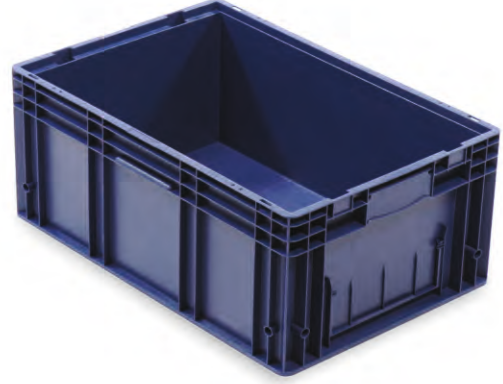

BENOPLAST®
www.benoplast.com

Ürünlerimiz

VDA

onaylıdır.

VDA-KLT
Sanayi Kasaları

R-KLT 6422 / R-KLT 6122 ESD

Diş Ölçü	: 400 x 595 x 214,8 (h)mm
İç Ölçü	: 364,5 x 545,2 x 175,8 (h)mm
Ağırlık	: 2600 gr PPC / 2900 ESD (±%3)
Kullanılabilir Hacim	: 35,00 lt
Yükleme Miktarları	: Tır: 1584 adet 40'HC : 1320 adet

R-KLT 6429 / R-KLT 6129 ESD

Diş Ölçü	: 400 x 595 x 281 (h)mm
İç Ölçü	: 362,8 x 541,5 x 242 (h)mm
Ağırlık	: 2970 gr PPC / 330 ESD (±%3)
Kullanılabilir Hacim	: 48,00 lt
Yükleme Miktarları	: Tır: 1188 adet 40'HC : 990 adet

D69 / D61 ESD

Ölçü	: 370 x 560 x 21,5 (h) mm
Ağırlık	: 520 gr PPC / 750 gr ESD (±%3)
Yükleme Miktarları	: Tır: 19800 adet 40'HC : 15000 adet

**R-KLT 3215 / R-KLT 3115 ESD**

Dış Ölçü	: 200 x 300 x 148,5 (h)mm
İç Ölçü	: 162 x 242,5 x 129,5 (h)mm
Ağırlık	: 570 gr PPC / 630 ESD (±%3)
Kullanılabilir Hacim	: 5,30 lt
Yükleme Miktarları	: Tır: 10032 adet 40'HC : 7480 adet