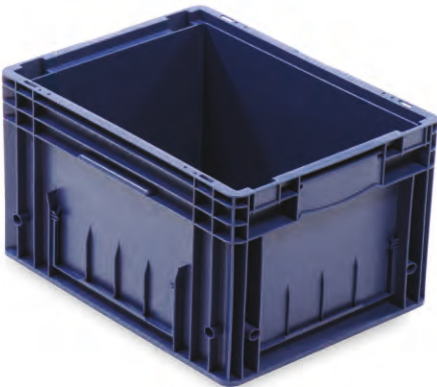

R-KLT 4322 / R-KLT 4122 ESD

Dış Ölçü	: 300 x 400 x 214,8 (h)mm
İç Ölçü	: 265,4 x 344,2 x 175,8 (h)mm
Ağırlık	: 1610 gr PPC / 1800 ESD (±%3)
Kullanılabilir Hacim	: 16,00 lt
Yükleme Miktarları	: Tır: 3168 adet 40'HC : 2640 adet