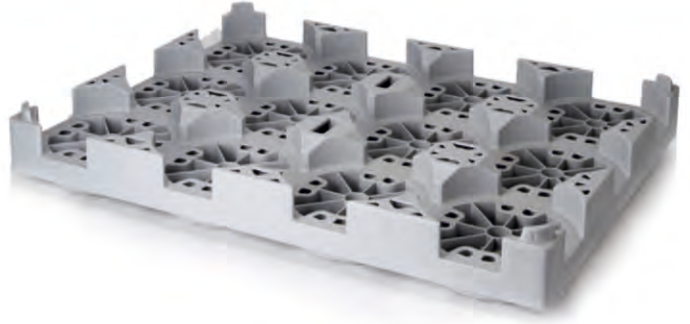

DAMACANA SEPERATÖRÜ-145

Ölçü	: 810 x 1085 x 145 (h)mm
Ağırlık	: 8800 gr PPC (±%3)
Dinamik Kapasite	: 2000 kg
Statik Kapasite	: 800 kg
Yükleme Miktarları	: Tır: 900 adet 40'HC : 700 adet