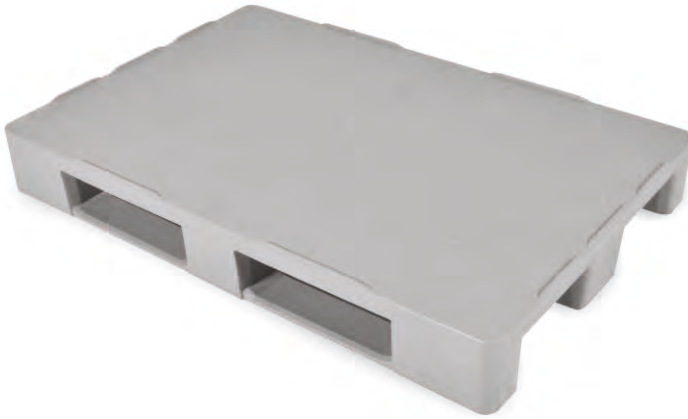

MH 80120
(800x1200mm)

Genel Amaçlı Palet
Kızaklı - Kaydırmaz Desenli

Ölçü	: 800 x 1200 x 140,8 (h)mm
Ağırlık	: 14850 gr PPC (±%3)
Dinamik Kapasite	: 1500 kg
Statik Kapasite	: 4000 kg
Raf Kapasitesi	: 1000 kg
Yükleme Miktarları	: Tır: 561 adet 40'HC : 400 adet