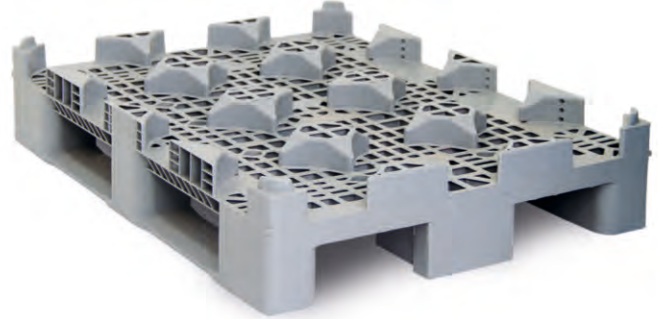

DAMACANA TAŞIMA PALETİ

Ölçü	: 810 x 1085 x 225 (h)mm
Ağırlık	: 13400 gr PPC (±%3)
Dinamik Kapasite	: 2000 kg
Statik Kapasite	: 800 kg
Yükleme Miktarları	: Tır: 432 adet 40'HC : 336 adet