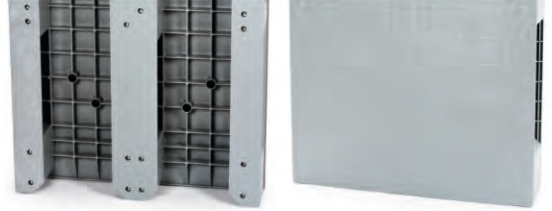

MH 80120
(800x1200mm)

Genel Amaçlı Palet
Kızaklı - Kaydırmaz Desenli

Ölçü	: 800 x 1200 x 140,8 (h)mm
Ağırlık	: 14850 gr PPC (±%3)
Dinamik Kapasite	: 1500 kg
Statik Kapasite	: 4000 kg
Raf Kapasitesi	: 1000 kg
Yükleme Miktarları	: Tır: 561 adet 40'HC : 400 adet