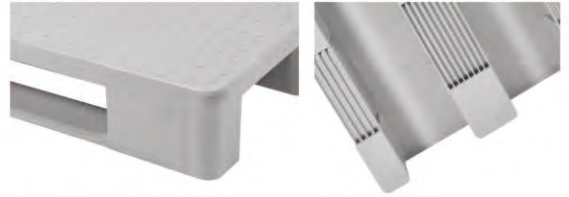

BENOPAL
(800x1200mm)

Hijyenik Palet
Kaydırmaz Desenli

Ölçü	: 800 x 1200 x 155 (h)mm
Ağırlık	: 18000 gr HDPE (±%3)
Dinamik Kapasite	: 2000 kg
Statik Kapasite	: 4800 kg
Raf Kapasitesi	: 1000 kg
Yükleme Miktarları	: Tır: 561 adet 40'HC : 400 adet