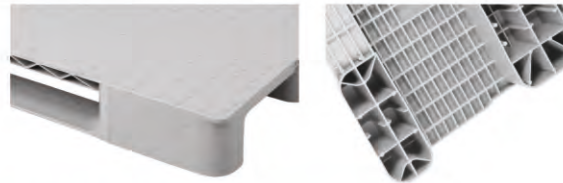

EURO 115
(800 x 1200 mm)

Genel Amaçlı Palet
Üstü Kapalı / Kaydırmaz Desenli

Ölçü	: 800 x 1200 x 115 (h)mm
Ağırlık	: 13400 gr PPC / 14250 gr HDPE (±%3)
Dinamik Kapasite	: 1000 kg
Statik Kapasite	: 4000 kg
Raf Kapasitesi	: 750 kg
Yükleme Miktarları	: Tır : 759 adet 40'HC : 550 adet