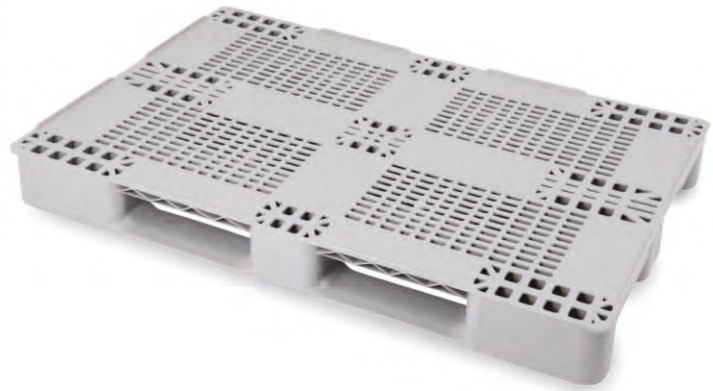

EURO 115
(800 x 1200 mm)

Genel Amaçlı Palet
Üstü Delikli

Ölçü	: 800 x 1200 x 115 (h)mm
Ağırlık	: 12500 gr PPC / 13000 gr HDPE (±%3)
Dinamik Kapasite	: 1000 kg
Statik Kapasite	: 4000 kg
Raf Kapasitesi	: 750 kg
Yükleme Miktarları	: Tır : 759 adet 40'HC : 550 adet