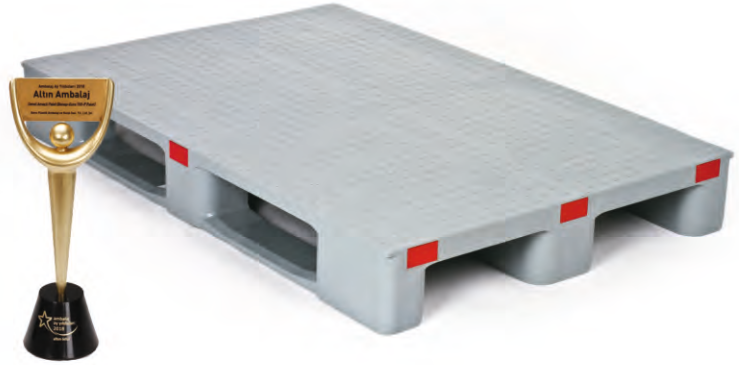

B-EURO 150
(800 x 1200 mm)

Genel Amaçlı Palet
Üstü Desenli / Kızakları Açık

Ölçü	: 800 x 1200 x 144,5 (h)mm
Ağırlık	: 15000 gr HDPE (±%3)
Dinamik Kapasite	: 1250 kg
Statik Kapasite	: 4000 kg
Raf Kapasitesi	: 600 kg
Yükleme Miktarları	: Tır : 594 adet 40'HC : 425 adet