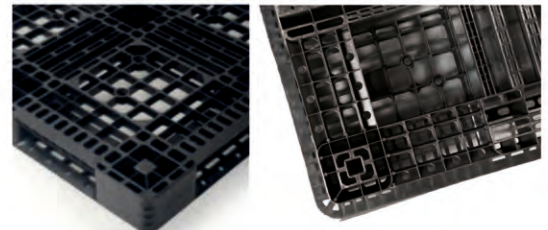

BENOPAL
(1100x1300mm)

Genel Amaçlı Palet
Üstü Delikli

Ölçü	: 1100 x 1300 x 150 (h)mm
Ağırlık	: 12450 gr PPC / 13200 gr HDPE (±%3)
Dinamik Kapasite	: 1400 kg
Statik Kapasite	: 2800 kg
Yükleme Miktarları	: Tır : 396 adet 40'HC : 306 adet