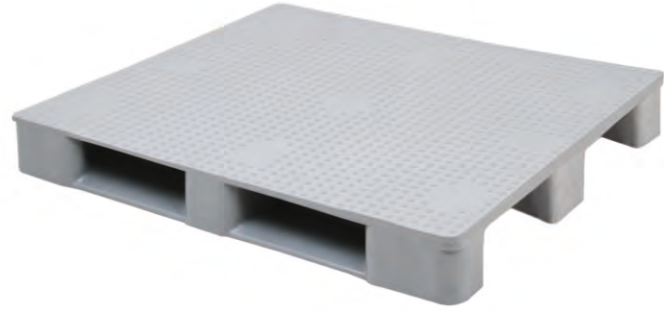

BENOPAL
(1000x1200mm)

Hijyenik Palet
Üstü Desenli/3 Kızaklı

Ölçü	: 1000 x 1200 x 157,5 (h)mm
Ağırlık	: 22470 gr HDPE (±%3)
Dinamik Kapasite	: 2500 kg
Statik Kapasite	: 5000 kg
Raf Kapasitesi	: 1250 kg
Yükleme Miktarları	: Tır: 442 adet 40'HC : 352 adet