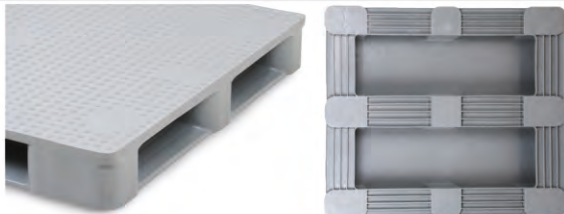

BENOPAL
(1000x1200mm)

Hijyenik Palet
Üstü Desenli/5 Kızaklı

Ölçü	: 1000 x 1200 x 157,5 (h)mm
Ağırlık	: 23375 gr HDPE (±%3)
Dinamik Kapasite	: 2500 kg
Statik Kapasite	: 5000 kg
Raf Kapasitesi	: 1500 kg
Yükleme Miktarları	: Tır: 442 adet 40'HC : 352 adet