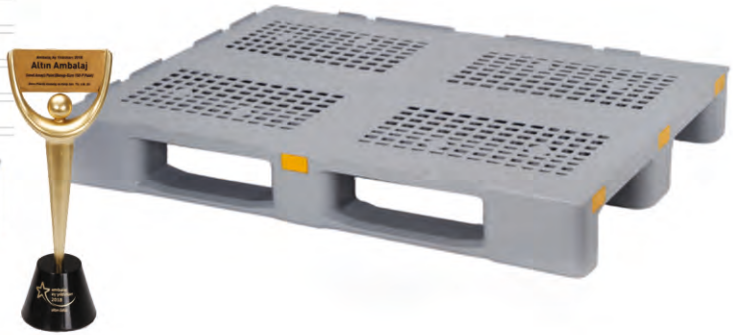

B-EURO 150
(800 x 1200 mm)

Genel Amaçlı Palet
Üstü Açık / Kızakları Kapalı

Ölçü	: 800 x 1200 x 150 (h)mm
Ağırlık	: 16250 gr HDPE (±%3)
Dinamik Kapasite	: 1750 kg
Statik Kapasite	: 5000 kg
Raf Kapasitesi	: 1000 kg
Yükleme Miktarları	: Tır : 594 adet 40'HC : 425 adet