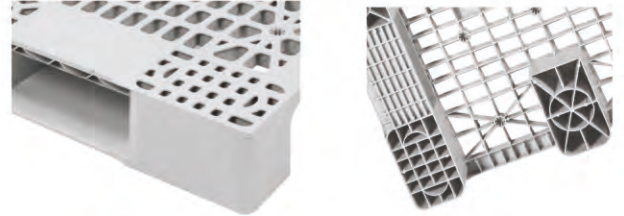

BENOPAL
(1000 x 1200 mm)

Genel Amaçlı Palet
Üstü Delikli

Ölçü	: 1000 x 1200 x 150 (h)mm
Ağırlık	: 14800 gr PPC / 15650 gr HDPE (±%3)
Dinamik Kapasite	: 1000 kg
Statik Kapasite	: 3000 kg
Raf Kapasitesi	: 600 kg
Yükleme Miktarları	: Tır : 442 adet 40'HC : 374 adet