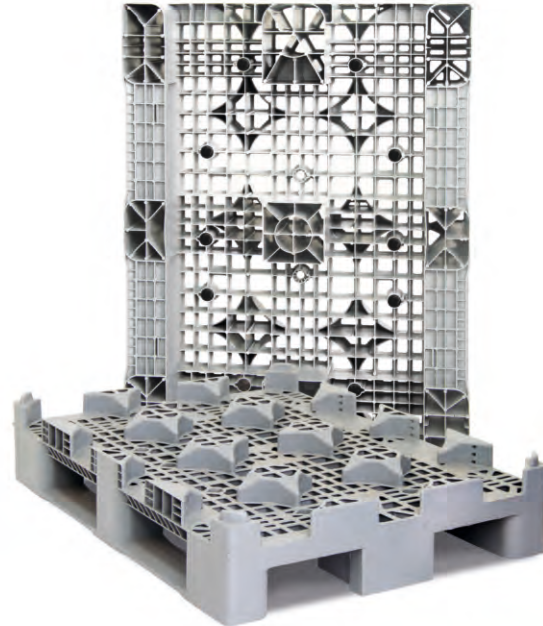

DAMACANA TAŞIMA PALETİ

Ölçü	: 810 x 1085 x 225 (h)mm
Ağırlık	: 13400 gr PPC (±%3)
Dinamik Kapasite	: 2000 kg
Statik Kapasite	: 800 kg
Yükleme Miktarları	: Tır: 432 adet 40'HC : 336 adet