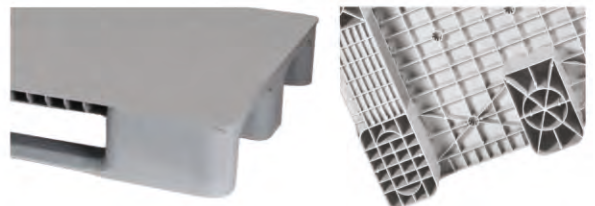

BENOPAL
(800 x 1200 mm)

Genel Amaçlı Palet
Üstü Kapalı

Ölçü	:	800 x 1200 x 150 (h)mm
Ağırlık	:	11400 gr PPC / 12200 gr HDPE (±%3)
Dinamik Kapasite	:	1000 kg
Statik Kapasite	:	3000 kg
Raf Kapasitesi	:	500 kg
Yükleme Miktarları	:	Tır : 561 adet 40'HC : 425 adet