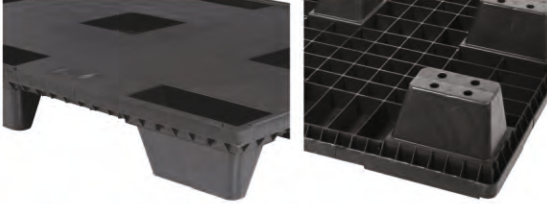

BENOPAL
(800 x 1200 mm)

İhracat Paleti
Üstü Kapalı

Ölçü	: 800 x 1200 x 140 (h)mm
Ağırlık	: 6300 gr PPC (±%3)
Dinamik Kapasite	: 600 kg
Statik Kapasite	: 1800 kg
Raf Kapasitesi	: 150 kg
Yükleme Miktarları	: Tır: 1650 adet 40'HC : 1125 adet