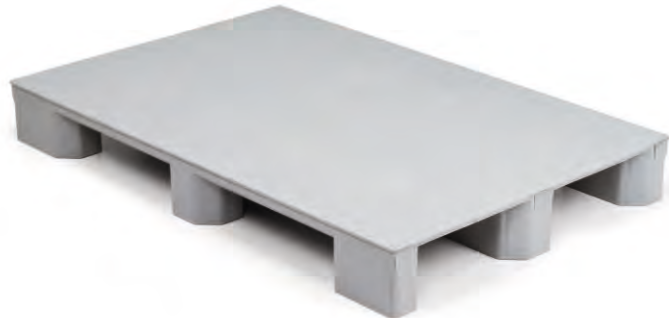

MH 80120
(800 x 1200 mm)

Genel Amaçlı Palet
Kızaksız - Kaydırmaz Desenli

Ölçü	: 800 x 1200 x 140,8 (h)mm
Ağırlık	: 11180 gr PPC (±%3)
Dinamik Kapasite	: 1500 kg
Statik Kapasite	: 4000 kg
Raf Kapasitesi	: 1000 kg
Yükleme Miktarları	: Tır : 561 adet 40'HC : 400 adet