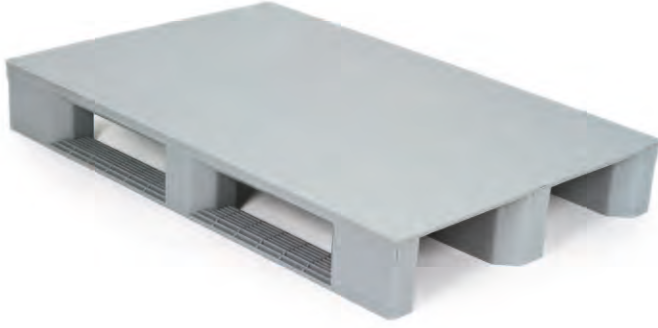

MH 80120
(800x1200mm)

Genel Amaçlı Palet
Kızaklı - Kaydırmaz Desenli

Ölçü	: 800 x 1200 x 140,8 (h)mm
Ağırlık	: 14850 gr PPC (±%3)
Dinamik Kapasite	: 1500 kg
Statik Kapasite	: 4000 kg
Raf Kapasitesi	: 1000 kg
Yükleme Miktarları	: Tır: 561 adet 40'HC : 400 adet

BENOPAL
(800x1200mm)

Hijyenik Palet
Üstü Kapalı

Ölçü	: 800 x 1200 x 155 (h)mm
Ağırlık	: 18000 gr HDPE (±%3)
Dinamik Kapasite	: 2000 kg
Statik Kapasite	: 4800 kg
Raf Kapasitesi	: 1000 kg
Yükleme Miktarları	: Tır: 561 adet 40'HC : 400 adet

BENOPAL
(800x1200mm)

Hijyenik Palet
Kaydırmaz Desenli

Ölçü	: 800 x 1200 x 155 (h)mm
Ağırlık	: 18000 gr HDPE (±%3)
Dinamik Kapasite	: 2000 kg
Statik Kapasite	: 4800 kg
Raf Kapasitesi	: 1000 kg
Yükleme Miktarları	: Tır: 561 adet 40'HC : 400 adet

B-EURO 150
(800x1200mm)

Genel Amaçlı Palet
Üstü Delikli / Kızakları Açık

Ölçü	: 800 x 1200 x 144,5 (h)mm
Ağırlık	: 14620 gr HDPE / 13600 PPC (±%3)
Dinamik Kapasite	: 1250 kg
Statik Kapasite	: 4000 kg
Raf Kapasitesi	: 600 kg
Yükleme Miktarları	: Tır: 594 adet 40'HC : 425 adet