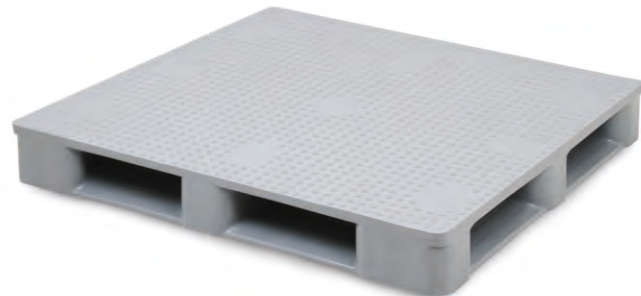

BENOPAL
(1000x1200mm)

Hijyenik Palet
Üstü Desenli/5 Kızaklı

Ölçü	: 1000 x 1200 x 157,5 (h)mm
Ağırlık	: 23375 gr HDPE (±%3)
Dinamik Kapasite	: 2500 kg
Statik Kapasite	: 5000 kg
Raf Kapasitesi	: 1500 kg
Yükleme Miktarları	: Tır: 442 adet 40'HC : 352 adet