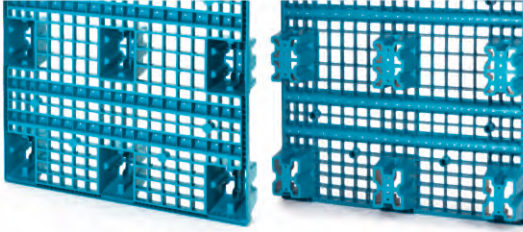

BP-10012014
EXP 2K (1000x1200 mm)

Genel Amaçlı Palet
Üstü Delikli

Ölçü	: 1000 x 1200 x 140 (h)mm
Ağırlık	: 7300 gr PPC / 7900 gr HDPE (±%3)
Dinamik Kapasite	: 1000 kg
Statik Kapasite	: 2200 kg
Yükleme Miktarları	: Tır : 1300 adet 40'HC : 902 adet