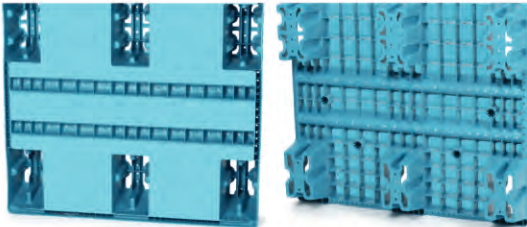

BP-8012014
EXP 2K (800 x 1200 mm)

Genel Amaçlı Palet
Üstü Kapalı

Ölçü	: 800 x 1200 x 140 (h)mm
Ağırlık	: 7100 gr PPC / 7570 HDPE (±%3)
Dinamik Kapasite	: 1000 kg
Statik Kapasite	: 2200 kg
Yükleme Miktarları	: Tır: 1650 adet 40'HC : 1125 adet