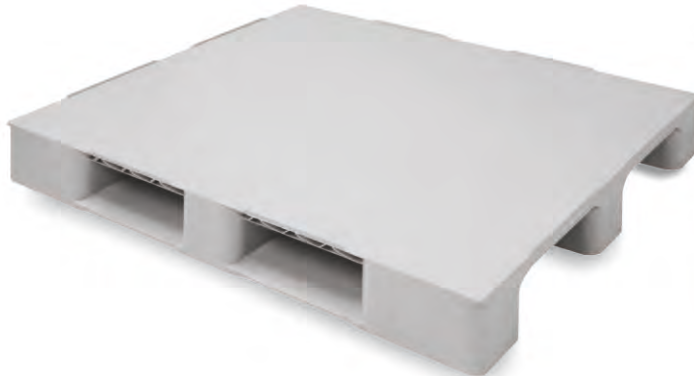

BENOPAL
(1000 x 1200 mm)

Genel Amaçlı Palet
Üstü Delikli

Ölçü	: 1000 x 1200 x 150 (h)mm
Ağırlık	: 14800 gr PPC / 15650 gr HDPE (±%3)
Dinamik Kapasite	: 1000 kg
Statik Kapasite	: 3000 kg
Raf Kapasitesi	: 600 kg
Yükleme Miktarları	: Tır : 442 adet 40'HC : 374 adet