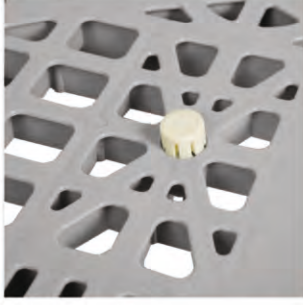

**B-05 Fide Seperatörü''**

Ölçü	: 270 x 535 x 26 (h)mm
Ağırlık	: 510 gr PPC (±%3)
Yükleme Miktarları	: Tır: 29700 adet 40'HC : 22500 adet

PLASTİK PALETLER

Aksesuarlar ve Yük Tanımları

Kauçuk Takoz

Palet Altı Kaydırmaz Takoz