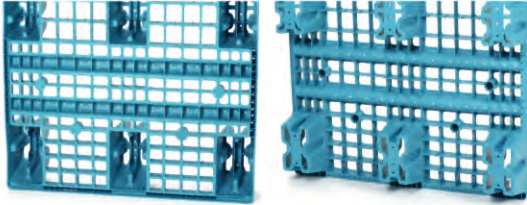

BP-8012014
EXP 2K (800 x 1200 mm)

Genel Amaçlı Palet
Üstü Delikli

Ölçü	: 800 x 1200 x 140 (h)mm
Ağırlık	: 6350 gr PPC / 6925 gr HDPE (±%3)
Dinamik Kapasite	: 1000 kg
Statik Kapasite	: 2200 kg
Yükleme Miktarları	: Tır: 1650 adet 40'HC : 1125 adet