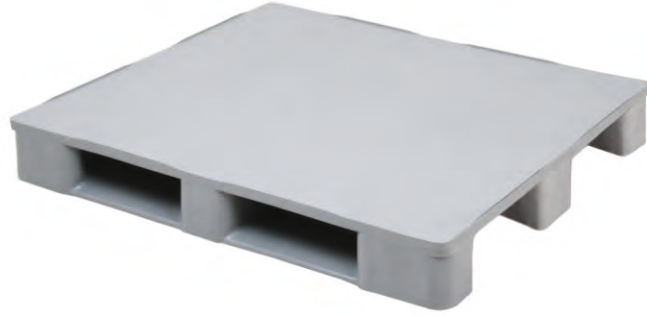

BENOPAL
(1000x1200mm)

Hijyenik Palet
Üstü Kapalı/3 Kızaklı

Ölçü	: 1000 x 1200 x 157,5 (h)mm
Ağırlık	: 22,320 gr HDPE (±%3)
Dinamik Kapasite	: 2500 kg
Statik Kapasite	: 5000 kg
Raf Kapasitesi	: 1250 kg
Yükleme Miktarları	: Tır: 442 adet 40'HC : 352 adet