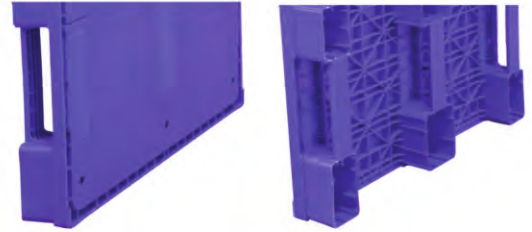

MG 80120
(800 x 1200 mm)

Üstü Kapalı

Ölçü	:	800 x 1200 x 140 (h)mm
Ağırlık	:	10900 gr PPC (±%3)
Dinamik Kapasite	:	1250 kg
Statik Kapasite	:	4000 kg
Yükleme Miktarları	:	Tır : 627 adet 40'HC : 425 adet