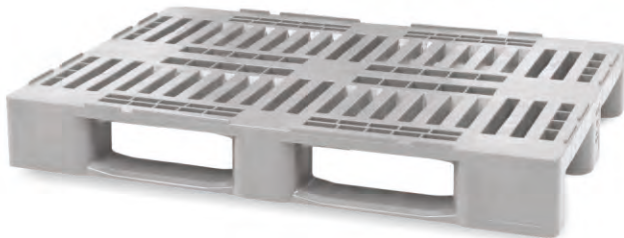

EURO H1 PALET (800x1200mm)

Euro H1 Palet
Üstü Açık / Kızakları Açık

Ölçü	: 800 x 1200 x 151 (h)mm
Ağırlık	: 15875 gr HDPE ($\pm$%3)
Dinamik Kapasite	: 1200 kg
Statik Kapasite	: 4000 kg
Raf Kapasitesi	: 600 kg
Yükleme Miktarları	: Tır : 528 adet 40'HC : 400 adet