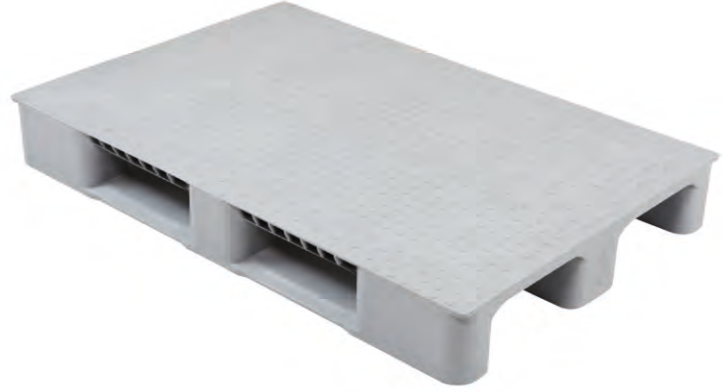

BENOPAL
(800 x 1200 mm)

Genel Amaçlı Palet
Üstü Kapalı / Kaydırmaz Desenli

Ölçü	: 800 x 1200 x 150 (h)mm
Ağırlık	: 11525 gr PPC / 12350 gr HDPE (±%3)
Dinamik Kapasite	: 1000 kg
Statik Kapasite	: 3000 kg
Raf Kapasitesi	: 500 kg
Yükleme Miktarları	: Tır : 561 adet 40'HC : 425 adet