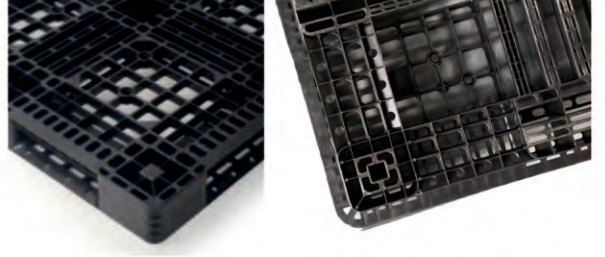

BENOPAL
(1100x1100mm)

İhracat Paleti
Üstü Delikli

Ölçü	: 1100 x 1100 x 135 (h)mm
Ağırlık	: 10750 gr PPC / 11800 gr HDPE (±%3)
Dinamik Kapasite	: 1400 kg
Statik Kapasite	: 2800 kg
Yükleme Miktarları	: Tır : 456 adet 40'HC : 360 adet