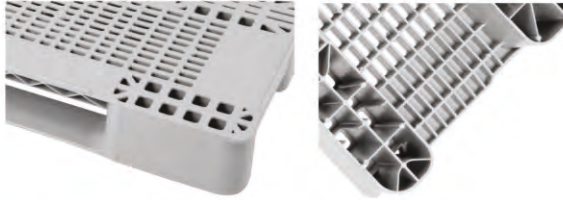

EURO 115
(800 x 1200 mm)

Genel Amaçlı Palet
Üstü Delikli

Ölçü	: 800 x 1200 x 115 (h)mm
Ağırlık	: 12500 gr PPC / 13000 gr HDPE (±%3)
Dinamik Kapasite	: 1000 kg
Statik Kapasite	: 4000 kg
Raf Kapasitesi	: 750 kg
Yükleme Miktarları	: Tır : 759 adet 40'HC : 550 adet