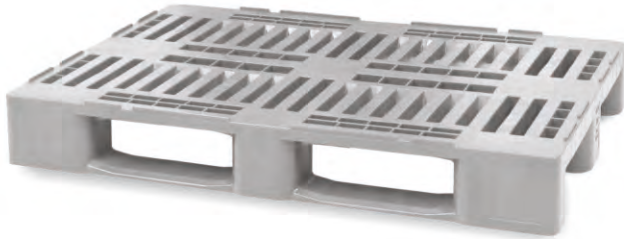

B-EURO 150 (800x1200mm)

Genel Amaçlı Palet
Üstü Desenli / Kızakları Kapalı

Ölçü	: 800 x 1200 x 150 (h)mm
Ağırlık	: 16750 gr HDPE ($\pm$%3)
Dinamik Kapasite	: 1750 kg
Statik Kapasite	: 5000 kg
Raf Kapasitesi	: 1000 kg
Yükleme Miktarları	: Tır : 594 adet 40'HC : 425 adet

BOBİN TAŞIMA APARATI (800x1200mm)

Ölçü	: 365 x 1200 x 82 (h)mm
Aparat Ağırlığı	: 9200 gr HDPE ($\pm$%3)
Dinamik Kapasite	: 1000 kg
Statik Kapasite	: 5000 kg
Raf Kapasitesi	: 1000 kg
Yükleme Miktarları	: Tır : 462 set 40'HC : 325 set

EURO H1 PALET (800x1200mm)

Euro H1 Palet
Üstü Açık / Kızakları Açık

Ölçü	: 800 x 1200 x 151 (h)mm
Ağırlık	: 15875 gr HDPE ($\pm$%3)
Dinamik Kapasite	: 1200 kg
Statik Kapasite	: 4000 kg
Raf Kapasitesi	: 600 kg
Yükleme Miktarları	: Tır : 528 adet 40'HC : 400 adet

EURO H1 PALET (800x1200mm)

Euro H1 Palet
Üstü Açık / Kızakları Kapalı

Ölçü	: 800 x 1200 x 160 (h)mm
Ağırlık	: 18000 gr PPC ($\pm$%3)
Dinamik Kapasite	: 1200 kg
Statik Kapasite	: 4800 kg
Raf Kapasitesi	: 850 kg
Yükleme Miktarları	: Tır : 528 adet 40'HC : 400 adet