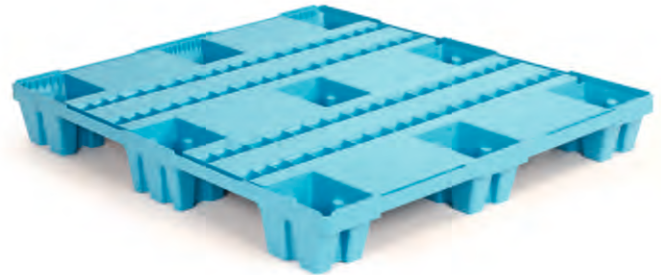

BP-10012014
EXP 2K (1000x1200 mm)

Genel Amaçlı Palet
Üstü Kapalı

Ölçü	: 1000 x 1200 x 140 (h)mm
Ağırlık	: 8755 gr PPC / 8100 gr HDPE (±%3)
Dinamik Kapasite	: 1000 kg
Statik Kapasite	: 2200 kg
Yükleme Miktarları	: Tır : 1300 adet 40'HC : 902 adet