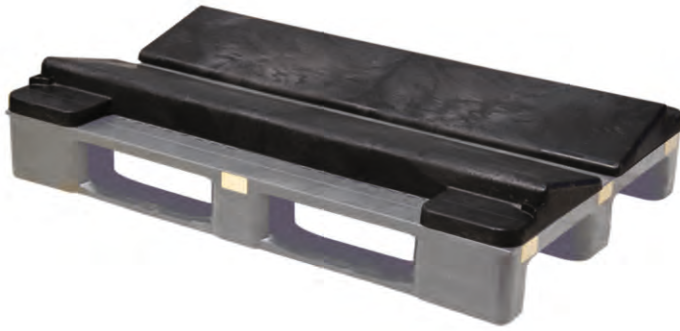

B-EURO 150 (800x1200mm)

Genel Amaçlı Palet
Üstü Desenli / Kızakları Kapalı

Ölçü	: 800 x 1200 x 150 (h)mm
Ağırlık	: 16750 gr HDPE ($\pm$%3)
Dinamik Kapasite	: 1750 kg
Statik Kapasite	: 5000 kg
Raf Kapasitesi	: 1000 kg
Yükleme Miktarları	: Tır : 594 adet 40'HC : 425 adet

BOBİN TAŞIMA APARATI (800x1200mm)

Ölçü	: 365 x 1200 x 82 (h)mm
Aparat Ağırlığı	: 9200 gr HDPE ($\pm$%3)
Dinamik Kapasite	: 1000 kg
Statik Kapasite	: 5000 kg
Raf Kapasitesi	: 1000 kg
Yükleme Miktarları	: Tır : 462 set 40'HC : 325 set