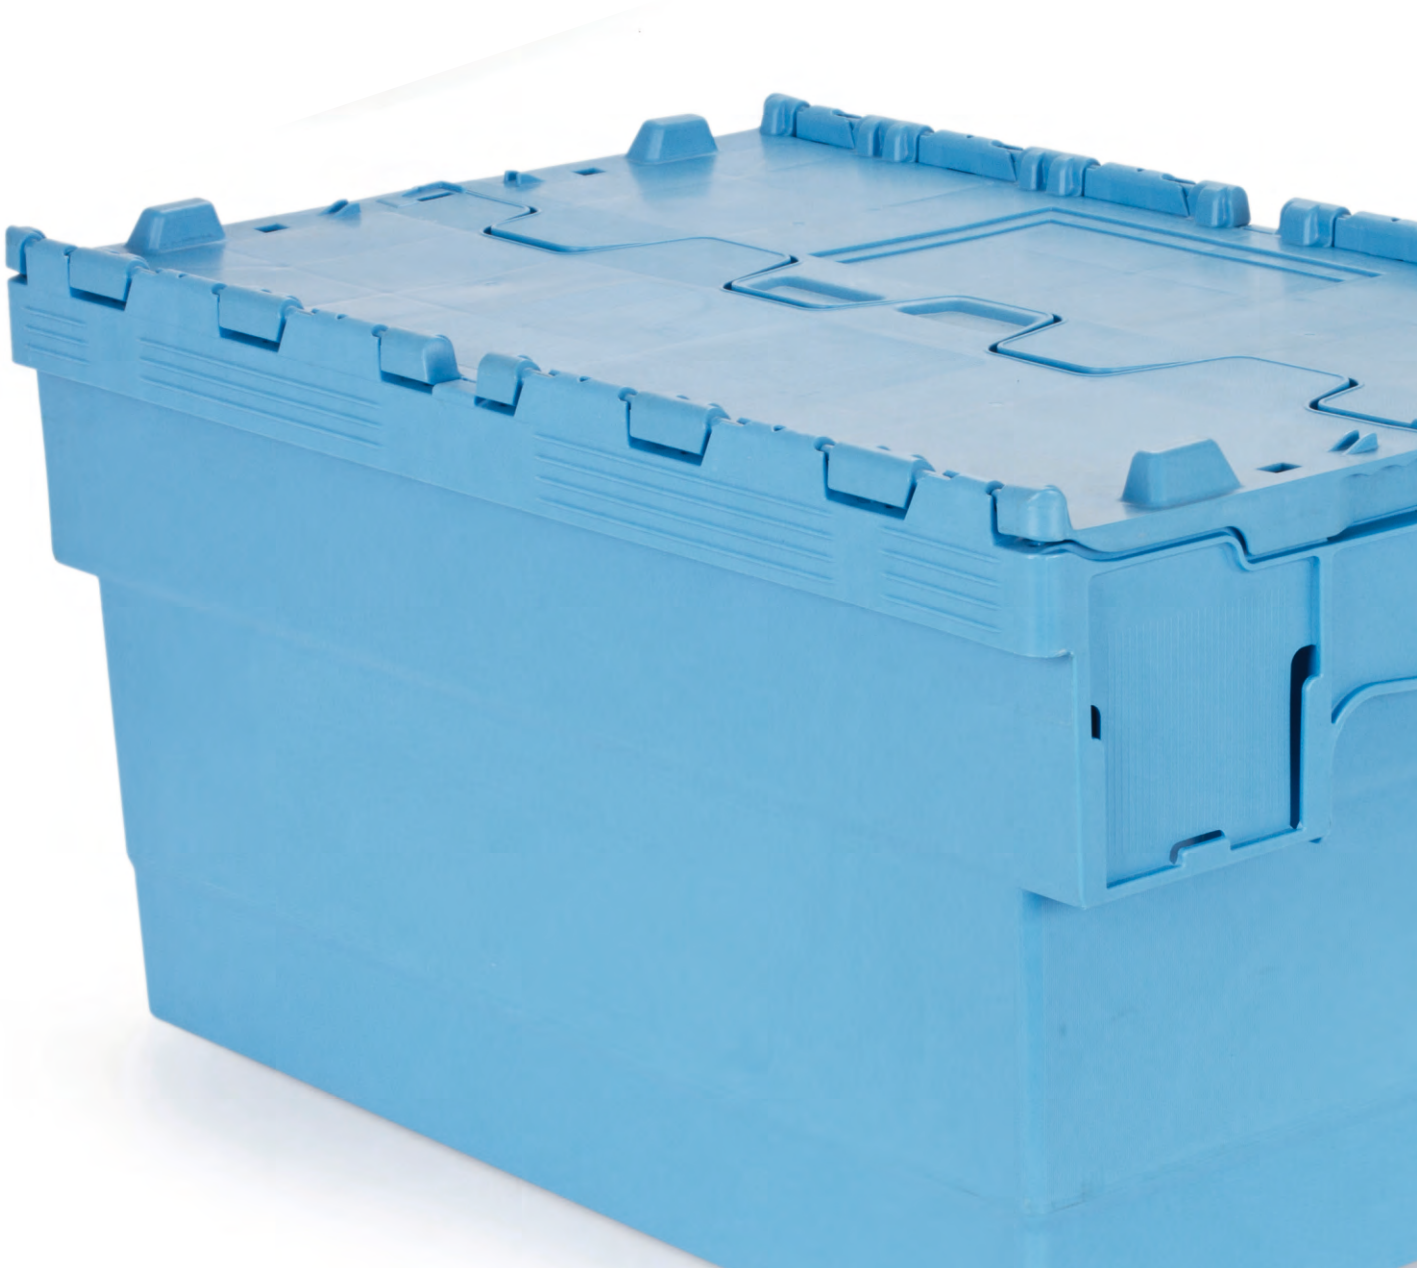

Standart Euro Sanayi Kasaları