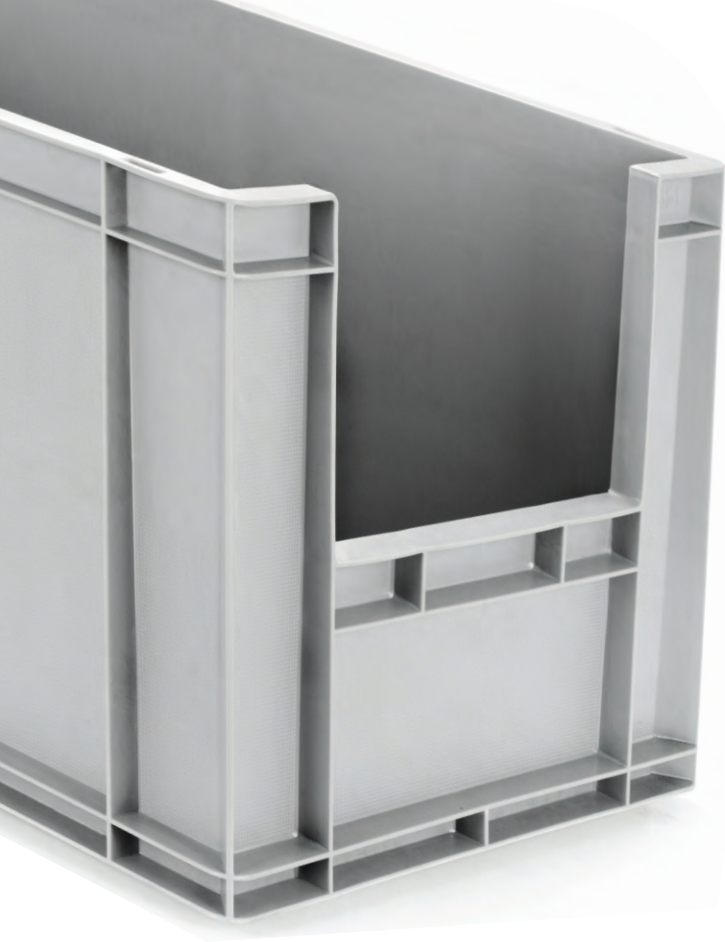

BENOPLAST®
www.benoplast.com