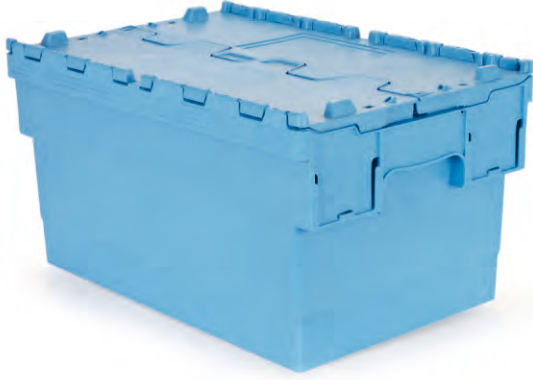

SANAYİ KASALARI

Kapaklı Sanayi Kasaları