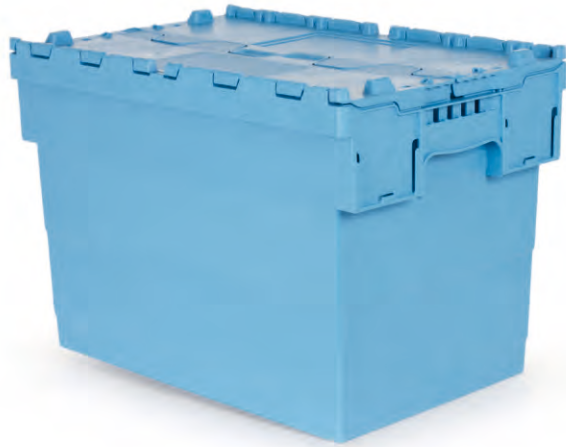

SANAYİ KASALARI

Kapaklı Sanayi Kasaları