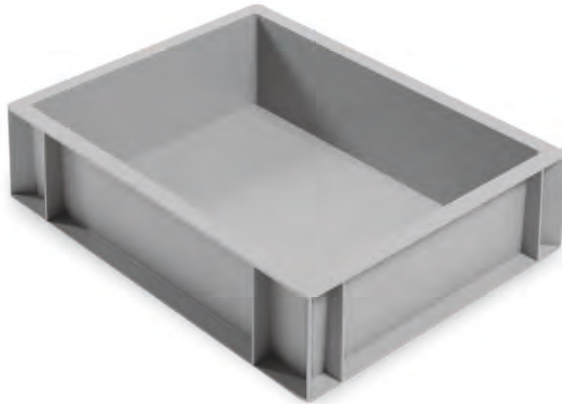

B-4375-1

Dış Ölçü	: 295 x 395 x 72 (h)mm
İç Ölçü	: 265 x 365 x 58 (h)mm
Ağırlık	: 510 gr PPC (±%3)
Kullanılabilir Hacim	: 5,50 lt
Yükleme Miktarları	: Tır: 10032 adet 40'HC: 7700 adet