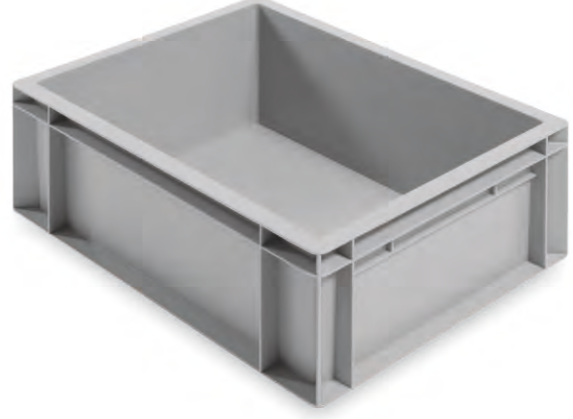

B-4316

Dış Ölçü	: 300 x 400 x 175 (h)mm
İç Ölçü	: 264 x 364 x 162,5(h)mm
Ağırlık	: 950 gr PPC (±%3)
Kullanılabilir Hacim	: 15,20 lt
Yükleme Miktarları	: Tır: 3960 adet 40'HC : 3080 adet