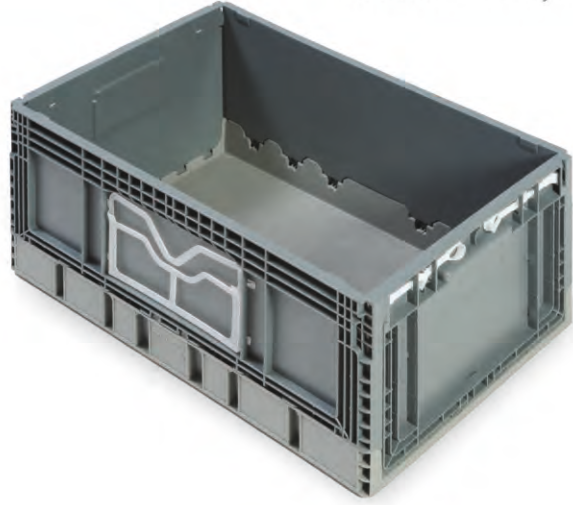

Katlanabilir Sanayi Kasaları

B-4627 F

Dış Ölçü	: 395 x 590 x 280 (h)mm
İç Ölçü	: 366 x 561 x 264 (h)mm
Katlanmış Yükseklik	: 69,5 (h)mm
Ağırlık	: 2865 gr PPC (±%3)
Kullanılabilir Hacim	: 54,70 lt
Yükleme Miktarları	: Tır: 4620 adet 40'HC: 3500 adet

B-4628 F

Dış Ölçü	: 395 x 590 x 290 (h)mm
İç Ölçü	: 366 x 561 x 274 (h)mm
Katlanmış Yükseklik	: 64 (h)mm
Ağırlık	: 2950 gr PPC (±%3)
Kullanılabilir Hacim	: 55,80 lt
Yükleme Miktarları	: Tır: 4620 adet 40'HC: 3500 adet

B-4628 F DELİKLİ

Dış Ölçü	: 395 x 590 x 290 (h)mm
İç Ölçü	: 366 x 561 x 274 (h)mm
Katlanmış Yükseklik	: 64 (h)mm
Ağırlık	: 2940 gr PPC (±%3)
Kullanılabilir Hacim	: 55,80 lt
Yükleme Miktarları	: Tır: 4620 adet 40'HC: 3500 adet

B-4822 F

Dış Ölçü	: 395 x 795 x 229 (h)mm
İç Ölçü	: 366 x 761 x 214 (h)mm
Katlanmış Yükseklik	: 53 (h)mm
Ağırlık	: 3055 gr PPC (±%3)
Kullanılabilir Hacim	: 58,90 lt
Yükleme Miktarları	: Tır: 3960 adet 40'HC: 3000 adet