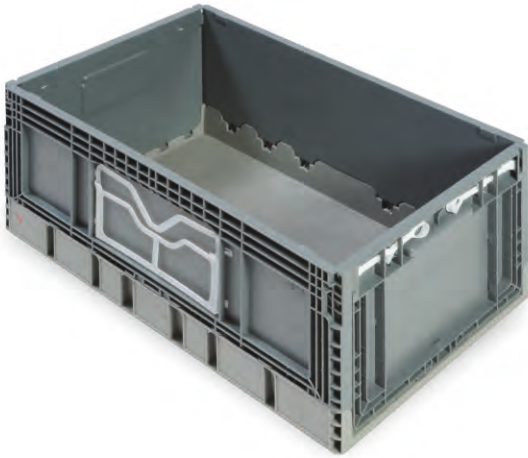

Katlanabilir Sanayi Kasaları

B-4627 F

Dış Ölçü	: 395 x 590 x 280 (h)mm
İç Ölçü	: 366 x 561 x 264 (h)mm
Katlanmış Yükseklik	: 69,5 (h)mm
Ağırlık	: 2865 gr PPC (±%3)
Kullanılabilir Hacim	: 54,70 lt
Yükleme Miktarları	: Tır: 4620 adet 40'HC: 3500 adet

B-4628 F DELİKLİ

Dış Ölçü	: 395 x 590 x 290 (h)mm
İç Ölçü	: 366 x 561 x 274 (h)mm
Katlanmış Yükseklik	: 64 (h)mm
Ağırlık	: 2940 gr PPC (±%3)
Kullanılabilir Hacim	: 55,80 lt
Yükleme Miktarları	: Tır: 4620 adet 40'HC: 3500 adet

B-4822 F

Dış Ölçü	: 395 x 795 x 229 (h)mm
İç Ölçü	: 366 x 761 x 214 (h)mm
Katlanmış Yükseklik	: 53 (h)mm
Ağırlık	: 3055 gr PPC (±%3)
Kullanılabilir Hacim	: 58,90 lt
Yükleme Miktarları	: Tır: 3960 adet 40'HC: 3000 adet

SANAYİ KASALARI

Katlanabilir Sanayi Kasaları

2010 Altın Ambalaj Ödülü

B-4622 F

Dış Ölçü	: 400 x 595 x 230 (h)mm
İç Ölçü	: 366 x 561 x 211 (h)mm
Katlanmış Yükseklik	: 53 (h)mm
Ağırlık	: 2630 gr PPC (±%3)
Kullanılabilir Hacim	: 43,00 lt
Yükleme Miktarları	: Tır : 5280 adet 40'HC : 4000 adet