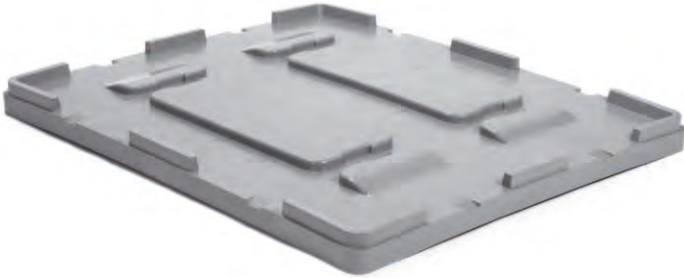

BL-BENOCON 100120

Ölçü	: 1016 x 1216 x 79 (h) mm
Ağırlık	: 6760 gr PPC / 7200 gr HDPE (±%3)
Yükleme Miktarları	: Tır: 1300 adet 40'HC : 1050 adet