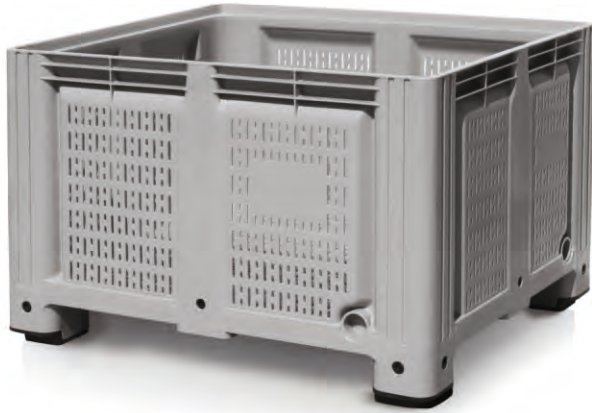

**BENOCON 80120**

Altı Delikli / Yanları Delikli

Dış Ölçü	: 800 x 1200 x 692 (h)mm
İç Ölçü	: 733 x 1103 x 570 (h)mm
Kullanılabilir Hacim	: 460 lt
Ağırlık	: Takozlu : 20.840gr PPC (±%3)
	: Tekerlekli : 23.280gr PPC (±%3)
	: Kızaklı : 25.600gr PPC (±%3)
Yükleme Kapasiteleri	: Üniter : 300 kg
	: Statik : 2500 kg
	: Tekerlekli : 300 kg
Yükleme Miktarları	: Tır : 40'HC
	: 136 adet : 100 adet

**BENOCON 100120** Altı Delikli / Yanları Delikli

Dış Ölçü	: 1000 x 1200 x 760 (h)mm
İç Ölçü	: 912 x 1112 x 570 (h)mm
Kullanılabilir Hacim	: 610 lt
Ağırlık	: Takoğlu : 33.400 gr PPC (±%3)
	: Tekerlekli : 37.600 gr PPC (±%3)
	: Kızaklı : 36.500 gr PPC (±%3)
Yükleme Kapasiteleri	: Üniter : 510 kg
	: Statik : 4500 kg
	: Tekerlekli : 510 kg
Yükleme Miktarları	: Tır : 40'HC
Takoğlu / Kızaklı	: 104 adet : 88 adet
Tekerlekli	: 78 adet : 66 adet

**BENOCON 100120** Altı Kapalı / Yanları Kapalı

Dış Ölçü	: 1000 x 1200 x 760 (h)mm
İç Ölçü	: 912 x 1112 x 570 (h)mm
Kullanılabilir Hacim	: 610 lt
Ağırlık	: Takoğlu : 34.200 gr PPC (±%3)
	: Tekerlekli : 38.400 gr PPC (±%3)
	: Kızaklı : 37.300 gr PPC (±%3)
Yükleme Kapasiteleri	: Üniter : 510 kg
	: Statik : 4500 kg
	: Tekerlekli : 510 kg
Yükleme Miktarları	: Tır : 40'HC
Takoğlu / Kızaklı	: 104 adet : 88 adet
Tekerlekli	: 78 adet : 66 adet

**BENOCON 100120** Altı Kapalı / Yanları Delikli

Dış Ölçü	: 1000 x 1200 x 760 (h)mm
İç Ölçü	: 912 x 1112 x 570 (h)mm
Kullanılabilir Hacim	: 610 lt
Ağırlık	: Takoğlu : 34.500 gr PPC (±%3)
	: Tekerlekli : 38.700 gr PPC (±%3)
	: Kızaklı : 37.600 gr PPC (±%3)
Yükleme Kapasiteleri	: Üniter : 510 kg
	: Statik : 4500 kg
	: Tekerlekli : 510 kg
Yükleme Miktarları	: Tır : 40'HC
Takoğlu / Kızaklı	: 104 adet : 88 adet
Tekerlekli	: 78 adet : 66 adet