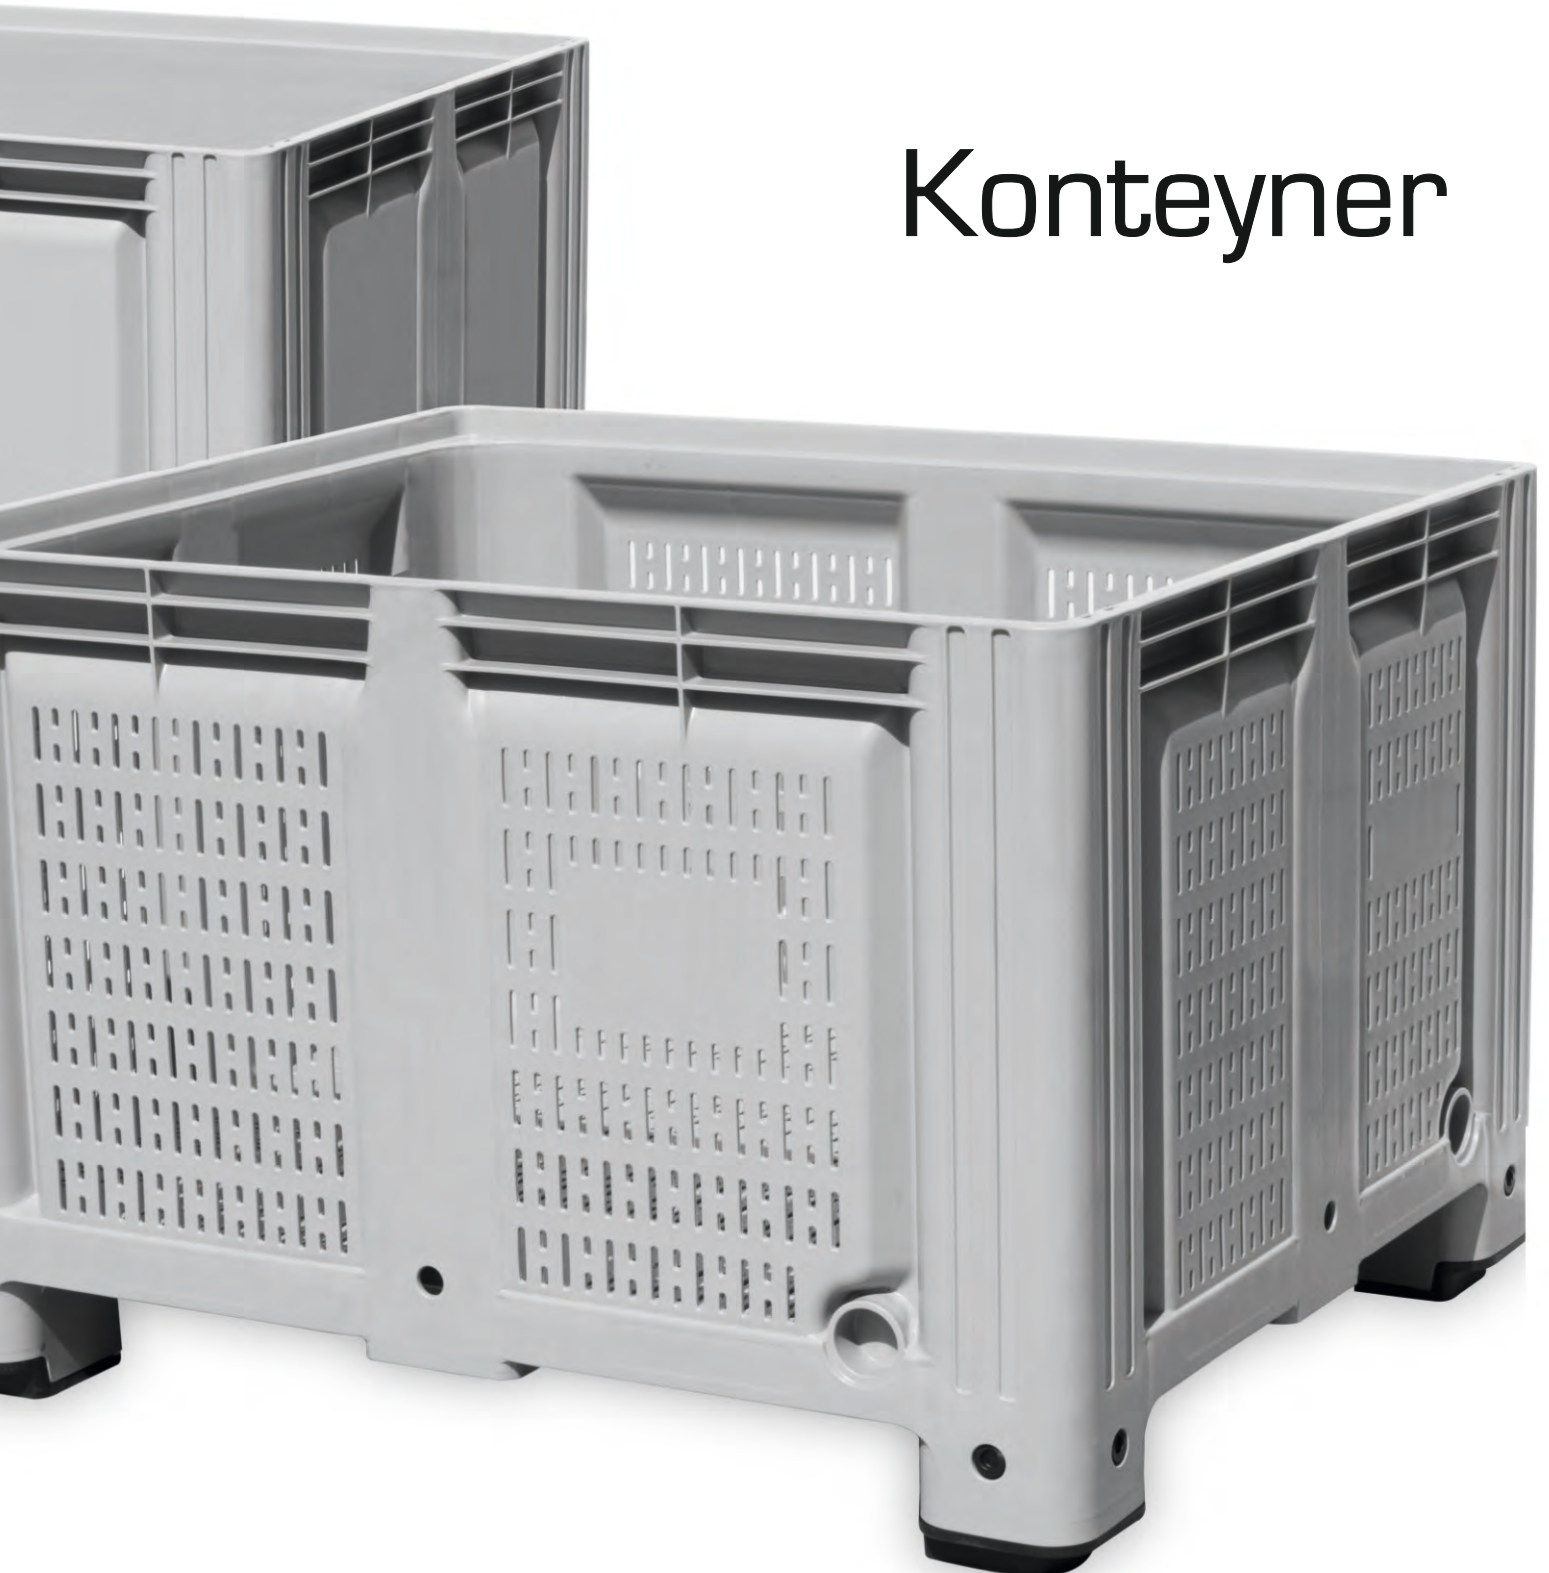

# Konteyner

**BENOCON 65100**

Altı Kapalı / Yanları Kapalı

Dış Ölçü	: 650 x 1020 x 670 (h)mm
İç Ölçü	: 587 x 937 x 585 (h)mm
Kullanılabilir Hacim	: 270 lt
Ağırlık	: Takozlu : 12.930gr PPC (±%3)
	: Tekerlekli : 15.130gr PPC (±%3)
Yükleme Kapasiteleri	: Üniter : 300 kg
	: Statik : 1800 kg
	: Tekerlekli : 300 kg
Yükleme Miktarları	: Tır : 40'HC
Takozlu	: 184 adet : 137 adet
Tekerlekli	: 184 adet : 105 adet

**BENOCON 80120**

Altı Kapalı / Yanları Kapalı

Dış Ölçü	: 800 x 1200 x 767 (h)mm
İç Ölçü	: 733 x 1113 x 644 (h)mm
Kullanılabilir Hacim	: 510 lt
Ağırlık	: Takozlu : 22.920gr PPC (±%3)
	: Tekerlekli : 25.720gr PPC (±%3)
	: Kızaklı : 27.680gr PPC (±%3)
Yükleme Kapasiteleri	: Üniter : 400 kg
	: Statik : 2500 kg
	: Tekerlekli : 400 kg
Yükleme Miktarları	: Tır : 40'HC
	: 102 adet : 75 adet

**BENOCON 80120**

Altı Delikli / Yanları Delikli

Dış Ölçü	: 800 x 1200 x 692 (h)mm
İç Ölçü	: 733 x 1103 x 570 (h)mm
Kullanılabilir Hacim	: 460 lt
Ağırlık	: Takozlu : 20.840gr PPC (±%3)
	: Tekerlekli : 23.280gr PPC (±%3)
	: Kızaklı : 25.600gr PPC (±%3)
Yükleme Kapasiteleri	: Üniter : 300 kg
	: Statik : 2500 kg
	: Tekerlekli : 300 kg
Yükleme Miktarları	: Tır : 40'HC
	: 136 adet : 100 adet

**BENOCON 100120** Altı Delikli / Yanları Delikli

Dış Ölçü	: 1000 x 1200 x 760 (h)mm
İç Ölçü	: 912 x 1112 x 570 (h)mm
Kullanılabilir Hacim	: 610 lt
Ağırlık	: Takoğlu : 33.400 gr PPC (±%3)
	: Tekerlekli : 37.600 gr PPC (±%3)
	: Kızaklı : 36.500 gr PPC (±%3)
Yükleme Kapasiteleri	: Üniter : 510 kg
	: Statik : 4500 kg
	: Tekerlekli : 510 kg
Yükleme Miktarları	: Tır : 40'HC
Takoğlu / Kızaklı	: 104 adet : 88 adet
Tekerlekli	: 78 adet : 66 adet