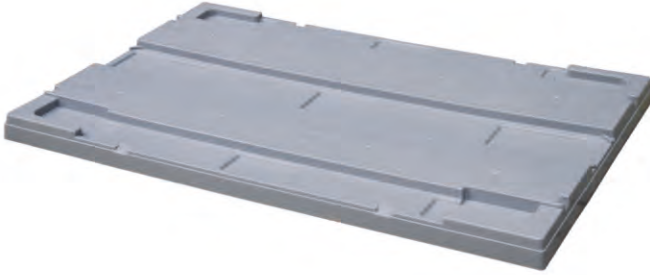

BL-BENOCON 80120

Ölçü	: 800 x 1200 x 65 (h) mm
Ağırlık	: 5,350 gr PPC (±%3)
Yükleme Miktarları	: Tır: 1650 adet 40'HC : 1200 adet