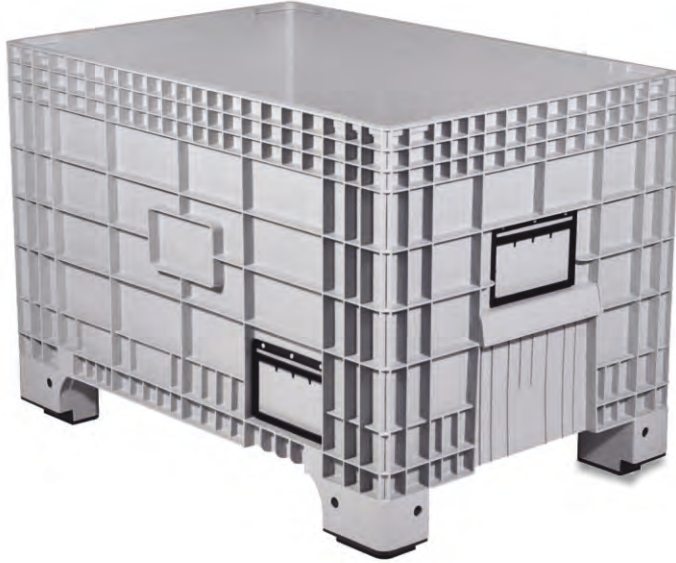

# Konteyner

**BENOCON 65100**

Altı Kapalı / Yanları Kapalı

Dış Ölçü	: 650 x 1020 x 670 (h)mm
İç Ölçü	: 587 x 937 x 585 (h)mm
Kullanılabilir Hacim	: 270 lt
Ağırlık	: Takozlu : 12.930gr PPC (±%3)
	: Tekerlekli : 15.130gr PPC (±%3)
Yükleme Kapasiteleri	: Üniter : 300 kg
	: Statik : 1800 kg
	: Tekerlekli : 300 kg
Yükleme Miktarları	: Tır : 40'HC
Takozlu	: 184 adet : 137 adet
Tekerlekli	: 184 adet : 105 adet

**BENOCON 80120**

Altı Kapalı / Yanları Kapalı

Dış Ölçü	: 800 x 1200 x 767 (h)mm
İç Ölçü	: 733 x 1113 x 644 (h)mm
Kullanılabilir Hacim	: 510 lt
Ağırlık	: Takozlu : 22.920gr PPC (±%3)
	: Tekerlekli : 25.720gr PPC (±%3)
	: Kızaklı : 27.680gr PPC (±%3)
Yükleme Kapasiteleri	: Üniter : 400 kg
	: Statik : 2500 kg
	: Tekerlekli : 400 kg
Yükleme Miktarları	: Tır : 40'HC
	: 102 adet : 75 adet

**BENOCON 80120**

Altı Delikli / Yanları Delikli

Dış Ölçü	: 800 x 1200 x 692 (h)mm
İç Ölçü	: 733 x 1103 x 570 (h)mm
Kullanılabilir Hacim	: 460 lt
Ağırlık	: Takozlu : 20.840gr PPC (±%3)
	: Tekerlekli : 23.280gr PPC (±%3)
	: Kızaklı : 25.600gr PPC (±%3)
Yükleme Kapasiteleri	: Üniter : 300 kg
	: Statik : 2500 kg
	: Tekerlekli : 300 kg
Yükleme Miktarları	: Tır : 40'HC
	: 136 adet : 100 adet

**BENOCON 100120** Altı Delikli / Yanları Delikli

Dış Ölçü	: 1000 x 1200 x 760 (h)mm
İç Ölçü	: 912 x 1112 x 570 (h)mm
Kullanılabilir Hacim	: 610 lt
Ağırlık	: Takoğlu : 33.400 gr PPC (±%3)
	: Tekerlekli : 37.600 gr PPC (±%3)
	: Kızaklı : 36.500 gr PPC (±%3)
Yükleme Kapasiteleri	: Üniter : 510 kg
	: Statik : 4500 kg
	: Tekerlekli : 510 kg
Yükleme Miktarları	: Tır : 40'HC
Takoğlu / Kızaklı	: 104 adet : 88 adet
Tekerlekli	: 78 adet : 66 adet