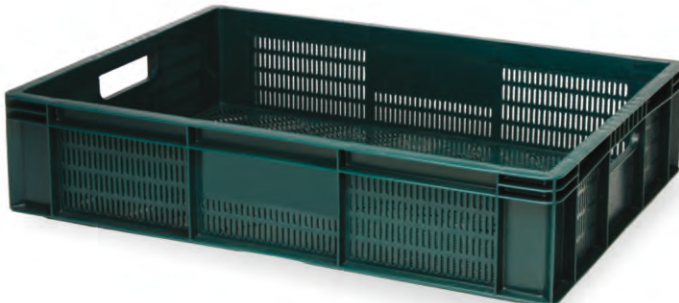

B-1110

Altı Kapalı / Yanları Delikli

Dış Ölçü	:	400 x 600 x 110 (h)mm
İç Ölçü	:	368 x 568 x 98 (h)mm
Ağırlık	:	1350 gr HDPE (±%3)
Kullanılabilir Hacim	:	20,50 lt
Yükleme Miktarları	:	Tır : 3432 adet 40 'HC : 2640 adet