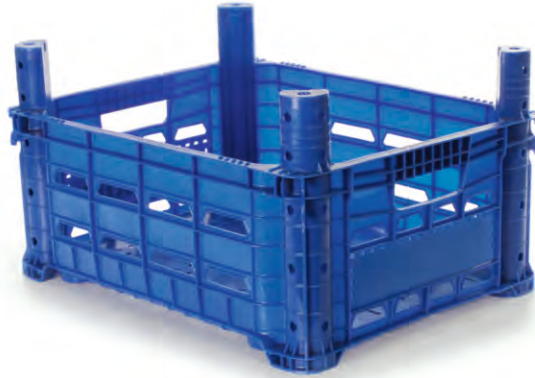

B-4528

Altı Delikli / Yanları Delikli

Dış Ölçü	: 395 x 510 x 284 (h)mm
İç Ölçü	: 367 x 479 x 190 (h)mm
Ağırlık	: 1500 gr HDPE (±%3)
Kullanılabilir Hacim	: 33,00 lt
Yükleme Miktarları	: Tır: 1584 adet 40'HC: 1100 adet