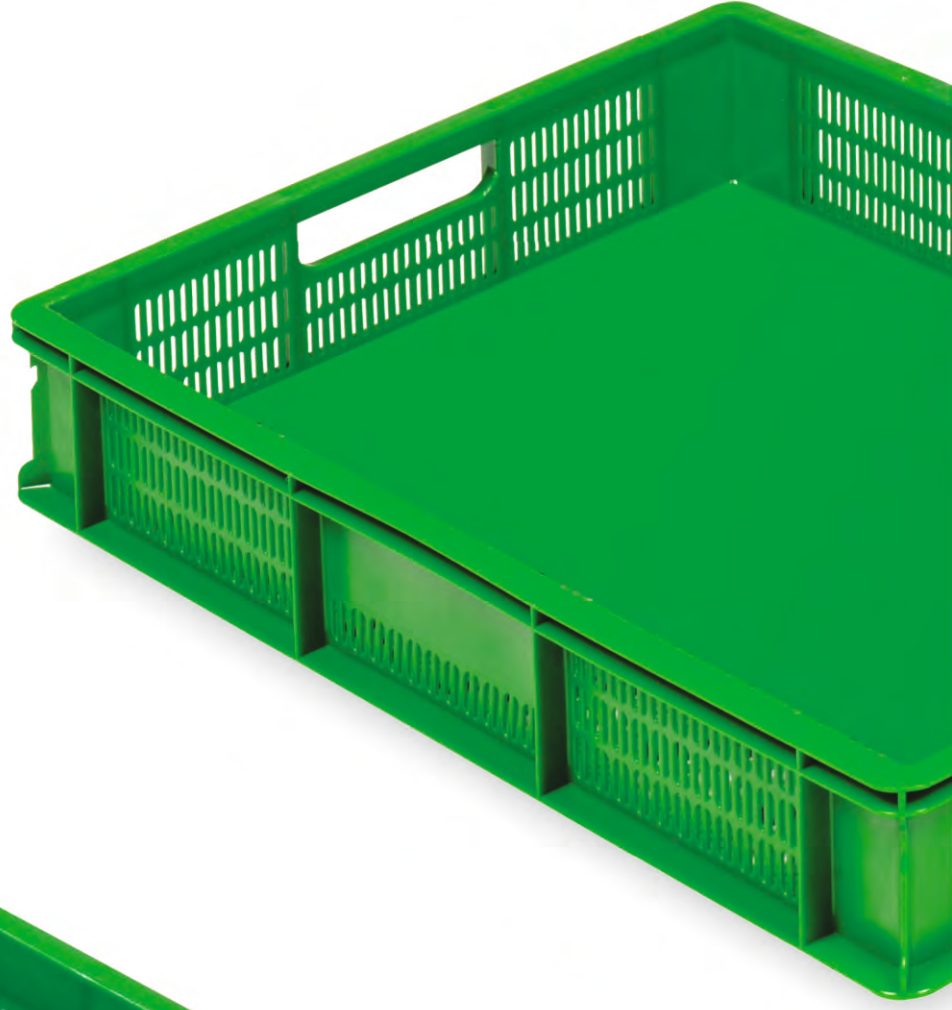

BENOPLAST®
www.benoplast.com

Tarım
Ürünleri