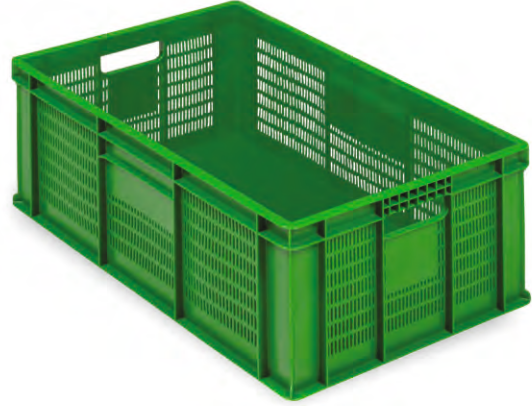

B-2310

Altı Kapalı / Yanları Delikli

Dış Ölçü	: 400 x 600 x 235 (h)mm
İç Ölçü	: 369 x 569 x 213 (h)mm
Ağırlık	: 2025 gr HDPE (±%3)
Kullanılabilir Hacim	: 44,20 lt
Yükleme Miktarları	: Tır : 1452 adet 40 'HC : 1100 adet