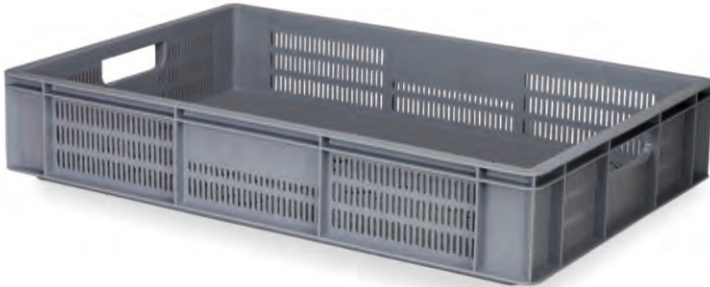

B-1100

Altı Delikli / Yanları Delikli

Dış Ölçü	:	400 x 600 x 110 (h)mm
İç Ölçü	:	368 x 568 x 98 (h)mm
Ağırlık	:	1250 gr HDPE (±%3)
Kullanılabilir Hacim	:	20,50 lt
Yükleme Miktarları	:	Tır : 3432 adet 40 'HC : 2640 adet