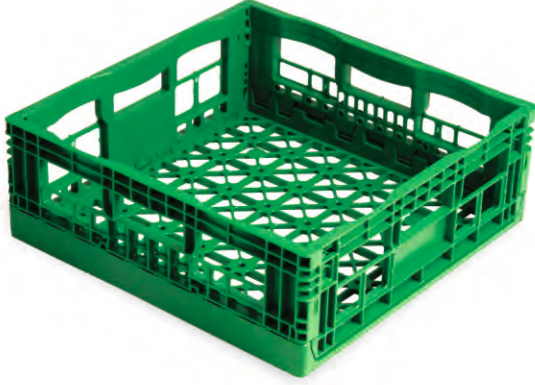

B-400 F

Altı Delikli / Yanları Delikli

Dış Ölçü	:	400 x 400 x 150 (h)mm
İç Ölçü	:	370 x 370 x 129 (h)mm
Katlanmış Yükseklik	:	54,8 (h)mm
Ağırlık	:	1062 gr PPC (±%3)
Kullanılabilir Hacim	:	17,70 lt
Yükleme Miktarları	:	Tır: 7920 adet 40'HC: 5550 adet

B-420 F

Altı Delikli / Yanları Delikli

Dış Ölçü	:	400 x 400 x 185 (h)mm
İç Ölçü	:	374 x 374 x 163,5 (h)mm
Katlanmış Yükseklik	:	54,8 (h)mm
Ağırlık	:	1160 gr PPC (±%3)
Kullanılabilir Hacim	:	22,40 lt
Yükleme Miktarları	:	Tır: 7920 adet 40'HC: 5550 adet