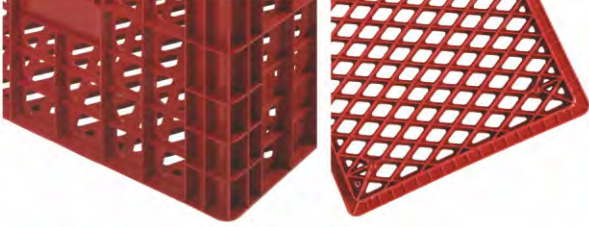

B-430

Altı Delikli / Yanları Delikli

Dış Ölçü	:	400 x 400 x 281 (h)mm
İç Ölçü	:	374 x 374 x 257 (h)mm
Ağırlık	:	1400 gr HDPE (±%3)
Kullanılabilir Hacim	:	25,70 lt
Yükleme Miktarları	:	Tır: 1782 adet 40'HC: 1200 adet