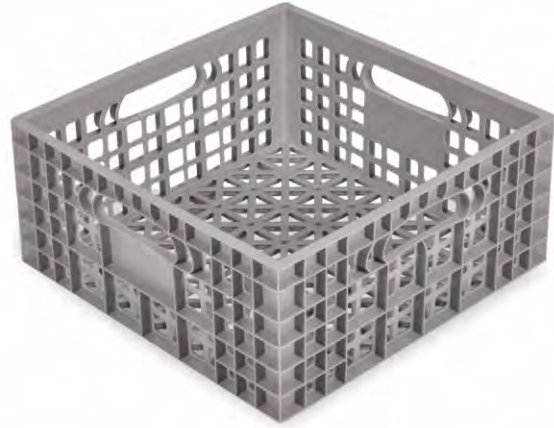

B-440

Altı Delikli / Yanları Delikli

Dış Ölçü	:	440 x 440 x 198 (h)mm
İç Ölçü	:	410 x 410 x 179(h)mm
Ağırlık	:	1225 gr HDPE (±%3)
Kullanılabilir Hacim	:	29,70 lt
Yükleme Miktarları	:	Tır: 1794 adet 40'HC: 1512 adet