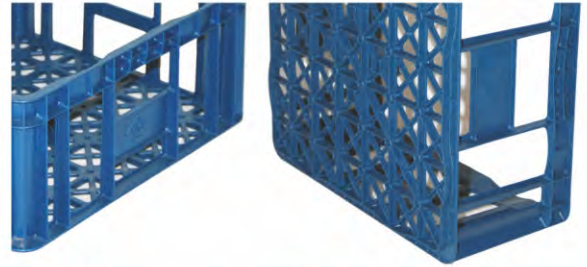

B-410-4

Altı Delikli / Yanları Delikli

Dış Ölçü	:	400 x 400 x 185 (h)mm
İç Ölçü	:	374 x 374 x 160 (h)mm
Ağırlık	:	840 gr PPC / 890 gr HDPE (±%3)
Kullanılabilir Hacim	:	22,00 lt
Yükleme Miktarları	:	Tır : 2772 adet 40'HC : 1950 adet