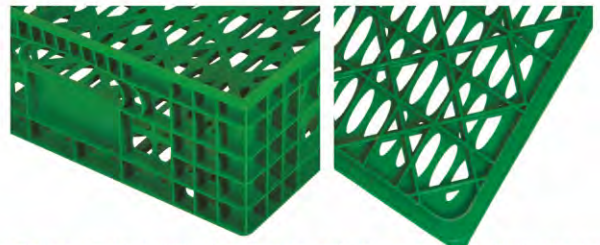

B-400

Altı Delikli / Yanları Delikli

Dış Ölçü	:	400 x 400 x 143,5 (h)mm
İç Ölçü	:	372 x 372 x 120 (h)mm
Ağırlık	:	1010 gr PPC / 1050 gr HDPE (±%3)
Kullanılabilir Hacim	:	16,40 lt
Yükleme Miktarları	:	Tır : 3762 adet 40'HC : 2700 adet