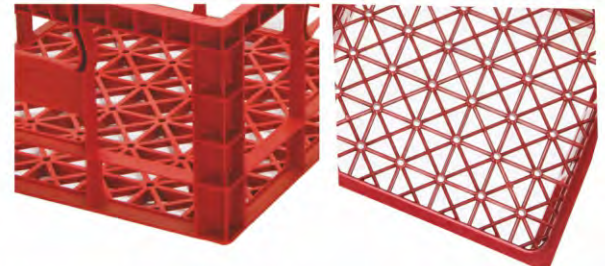

B-406-1

Altı Delikli / Yanları Delikli

Dış Ölçü	:	400 x 400 x 208,5 (h)mm
İç Ölçü	:	372 x 372 x 185 (h)mm
Ağırlık	:	830 gr PPC (±%3)
Kullanılabilir Hacim	:	25,50 lt
Yükleme Miktarları	:	Tin : 2574 adet 40'HC : 1800 adet