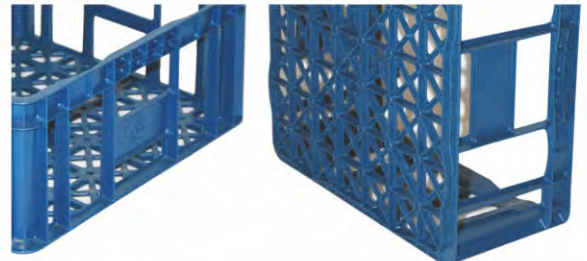

B-415-4

Altı Delikli / Yanları Delikli

Dış Ölçü	:	400 x 400 x 185 (h)mm
İç Ölçü	:	374 x 374 x 160 (h)mm
Ağırlık	:	840 gr PPC / 890 gr HDPE (±%3)
Kullanılabilir Hacim	:	22,00 lt
Yükleme Miktarları	:	Tır : 2772 adet 40'HC : 1950 adet