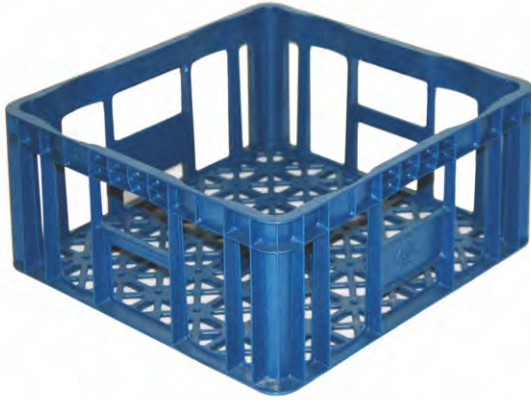

B-410

Altı Delikli / Yanları Delikli

Dış Ölçü	:	400 x 400 x 185 (h)mm
İç Ölçü	:	374 x 374 x 160 (h)mm
Ağırlık	:	1175 gr HDPE (±%3)
Kullanılabilir Hacim	:	21,90 lt
Yükleme Miktarları	:	Tır : 2772 adet 40'HC : 1950 adet