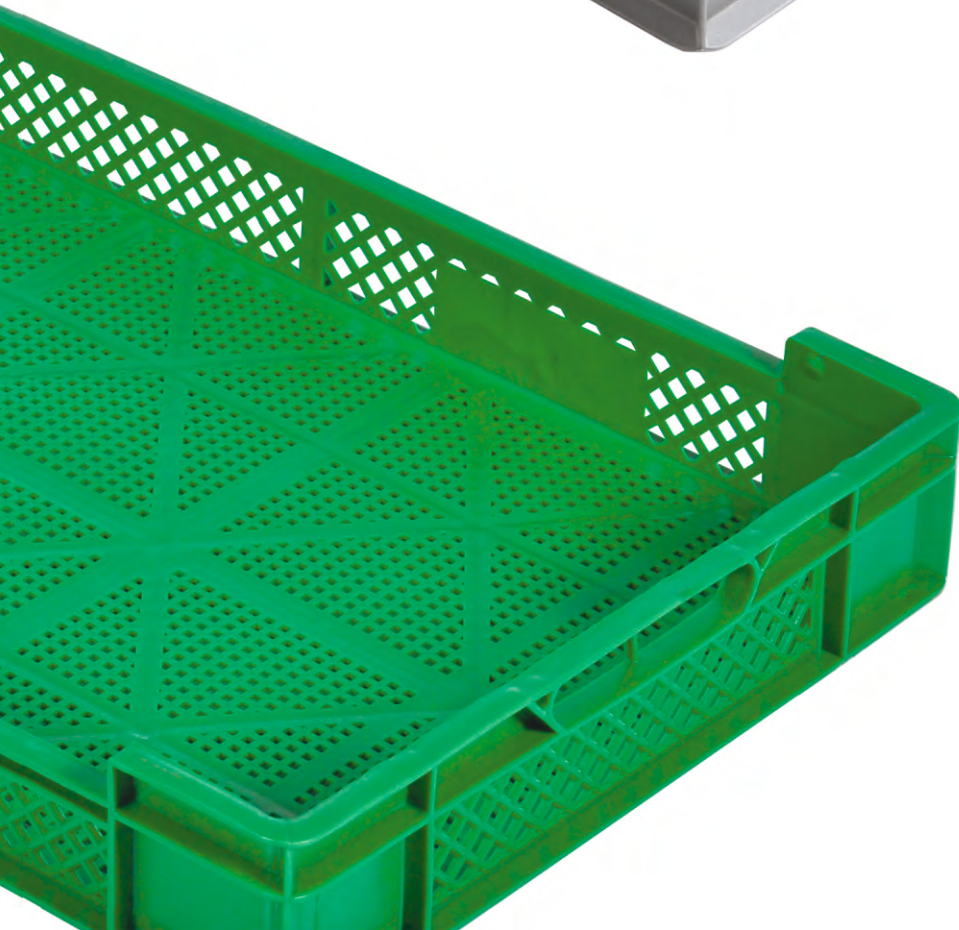

BENOPLAST®
www.benoplast.com

Deniz
Ürünleri

2010 Altın Ambalaj Ödülü

B-330
(t 70 mm)

Altı Delikli / Yanları Delikli

Dış Ölçü	: 400 x 550 x 175 (h)mm
İç Ölçü	: 370 x 522 x 89 (h)mm
Ağırlık	: 820 gr PPC (±%3)
Kullanılabilir Hacim	: 17,00 lt
Yükleme Miktarları	: Tır : 2304 adet 40 'HC : 1650 adet

2010 Altın Ambalaj Ödülü

B-340
(t 70 mm)

Altı Kapalı / Yanları Delikli

Dış Ölçü	: 400 x 550 x 175 (h)mm
İç Ölçü	: 370 x 522 x 89 (h)mm
Ağırlık	: 900 gr PPC (±%3)
Kullanılabilir Hacim	: 17,00 lt
Yükleme Miktarları	: Tır : 2304 adet 40 'HC : 1650 adet

**B-710**
(t 14 mm)

Altı Kapalı / Yanları Delikli

Dış Ölçü	: 410 x 620 x 162,5 (h)mm
İç Ölçü	: 381 x 591 x 141 (h)mm
Ağırlık	: 1570 gr PPC / 1620 gr HDPE (±%3)
Kullanılabilir Hacim	: 31,60 lt
Yükleme Miktarları	: Tır : 1740 adet 40 'HC : 1120 adet

B-730
(t:35 mm)

Altı Kapalı / Yanları Delikli

Dış Ölçü	: 405 x 620 x 105 (h)mm
İç Ölçü	: 381 x 591 x 81 (h)mm
Ağırlık	: 1260 gr HDPE (±%3)
Kullanılabilir Hacim	: 17,60 lt
Yükleme Miktarları	: Tır : 3432 adet 40 'HC : 2400 adet