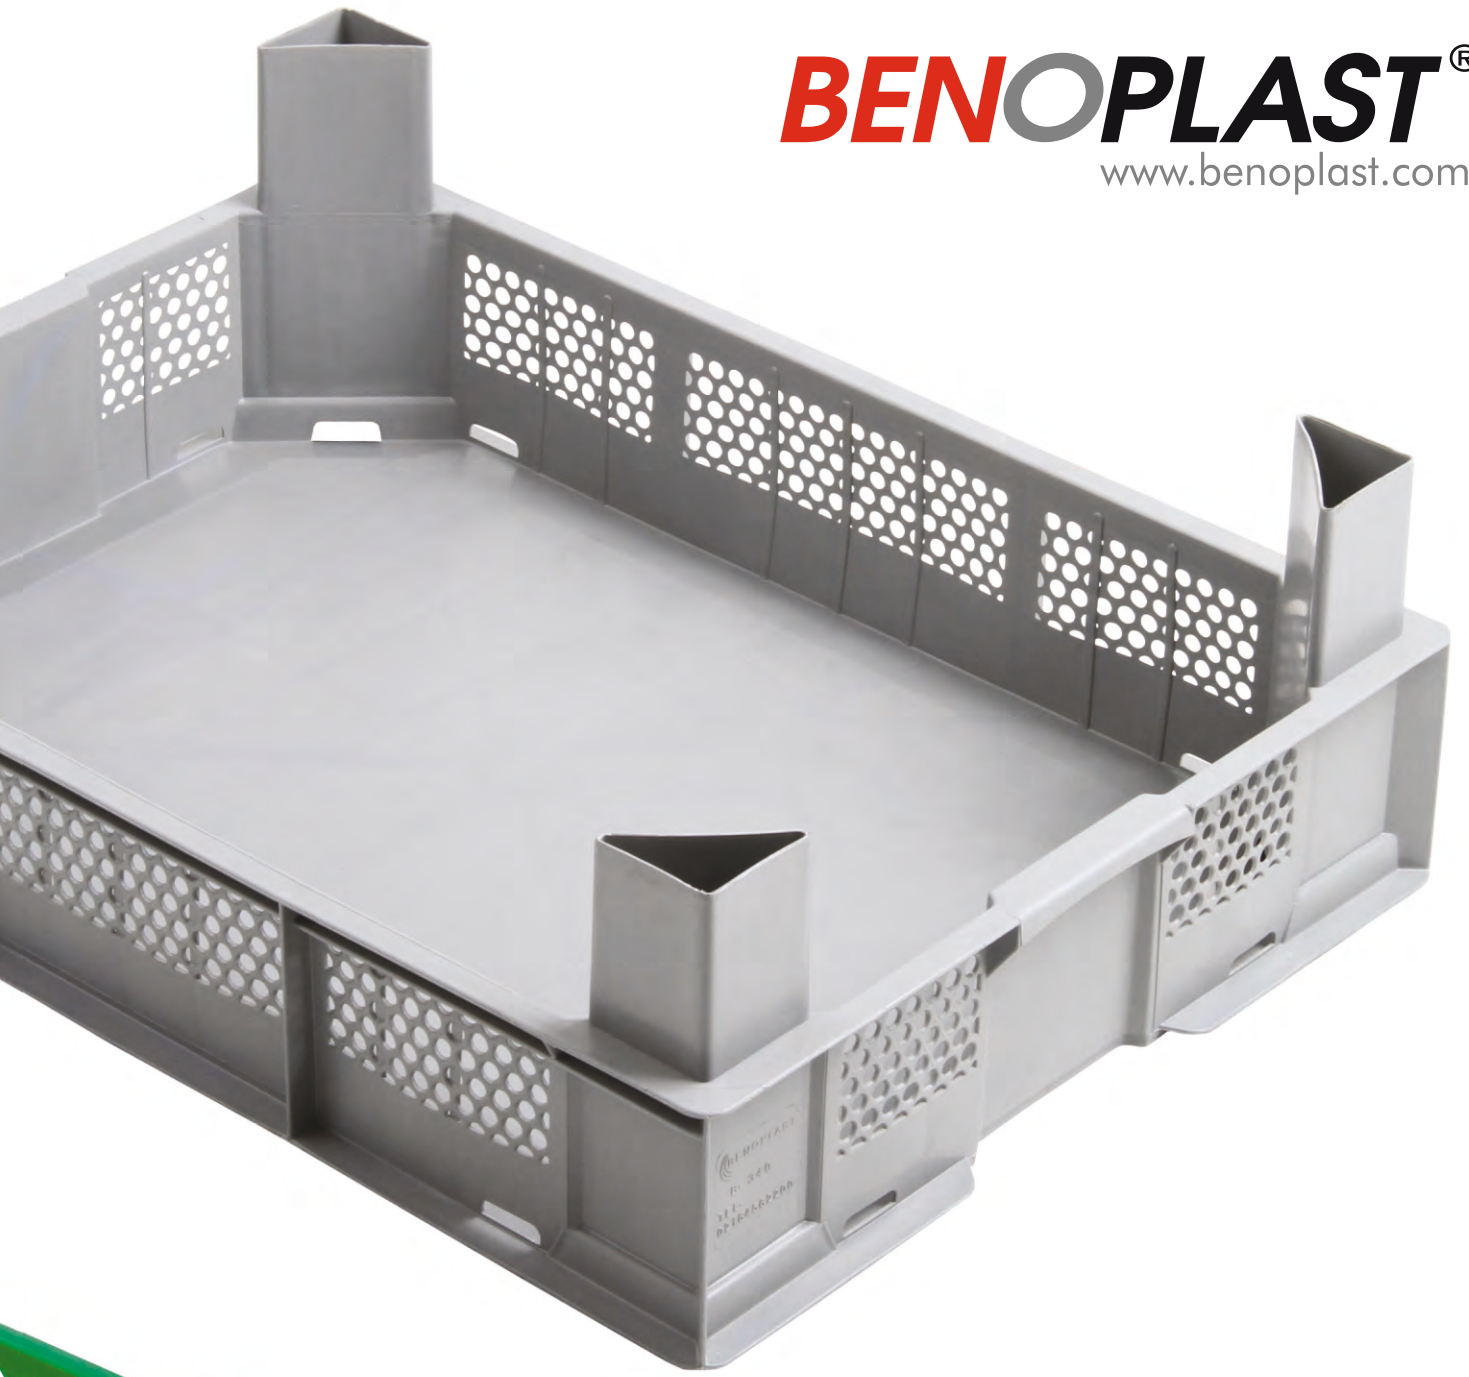

BENOPLAST®
www.benoplast.com

Deniz
Ürünleri

2010 Altın Ambalaj Ödülü

B-330
(t 70 mm)

Altı Delikli / Yanları Delikli

Dış Ölçü	: 400 x 550 x 175 (h)mm
İç Ölçü	: 370 x 522 x 89 (h)mm
Ağırlık	: 820 gr PPC (±%3)
Kullanılabilir Hacim	: 17,00 lt
Yükleme Miktarları	: Tır : 2304 adet 40 'HC : 1650 adet

2010 Altın Ambalaj Ödülü

B-340
(t 70 mm)

Altı Kapalı / Yanları Delikli

Dış Ölçü	: 400 x 550 x 175 (h)mm
İç Ölçü	: 370 x 522 x 89 (h)mm
Ağırlık	: 900 gr PPC (±%3)
Kullanılabilir Hacim	: 17,00 lt
Yükleme Miktarları	: Tır : 2304 adet 40 'HC : 1650 adet

**B-700**
(t 14 mm)

Altı Delikli / Yanları Delikli

Dış Ölçü	: 410 x 620 x 162,5 (h)mm
İç Ölçü	: 381 x 591 x 141 (h)mm
Ağırlık	: 1560 gr PPC / 1590 gr HDPE (±%3)
Kullanılabilir Hacim	: 31,60 lt
Yükleme Miktarları	: Tır : 1740 adet 40 'HC : 1120 adet

**B-710**
(t 14 mm)

Altı Kapalı / Yanları Delikli

Dış Ölçü	: 410 x 620 x 162,5 (h)mm
İç Ölçü	: 381 x 591 x 141 (h)mm
Ağırlık	: 1570 gr PPC / 1620 gr HDPE (±%3)
Kullanılabilir Hacim	: 31,60 lt
Yükleme Miktarları	: Tır : 1740 adet 40 'HC : 1120 adet