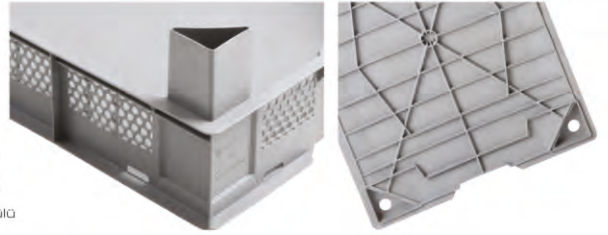

BENOPLAST®
www.benoplast.com

Deniz
Ürünleri

2010 Altın Ambalaj Ödülü

B-330
(t 70 mm)

Altı Delikli / Yanları Delikli

Dış Ölçü	: 400 x 550 x 175 (h)mm
İç Ölçü	: 370 x 522 x 89 (h)mm
Ağırlık	: 820 gr PPC (±%3)
Kullanılabilir Hacim	: 17,00 lt
Yükleme Miktarları	: Tır : 2304 adet 40 'HC : 1650 adet

2010 Altın Ambalaj Ödülü

B-340
(t 70 mm)

Altı Kapalı / Yanları Delikli

Dış Ölçü	: 400 x 550 x 175 (h)mm
İç Ölçü	: 370 x 522 x 89 (h)mm
Ağırlık	: 900 gr PPC (±%3)
Kullanılabilir Hacim	: 17,00 lt
Yükleme Miktarları	: Tır : 2304 adet 40 'HC : 1650 adet

**B-700**
(t 14 mm)

Altı Delikli / Yanları Delikli

Dış Ölçü	: 410 x 620 x 162,5 (h)mm
İç Ölçü	: 381 x 591 x 141 (h)mm
Ağırlık	: 1560 gr PPC / 1590 gr HDPE (±%3)
Kullanılabilir Hacim	: 31,60 lt
Yükleme Miktarları	: Tır : 1740 adet 40 'HC : 1120 adet

**B-710**
(t 14 mm)

Altı Kapalı / Yanları Delikli

Dış Ölçü	: 410 x 620 x 162,5 (h)mm
İç Ölçü	: 381 x 591 x 141 (h)mm
Ağırlık	: 1570 gr PPC / 1620 gr HDPE (±%3)
Kullanılabilir Hacim	: 31,60 lt
Yükleme Miktarları	: Tır : 1740 adet 40 'HC : 1120 adet