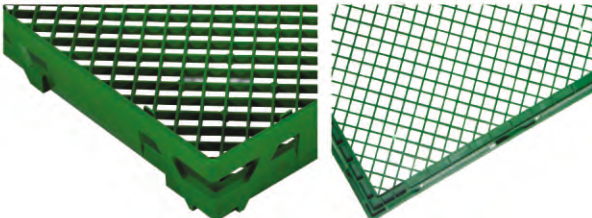

**B-875**

Altı Delikli / Yanları Delikli

Dış Ölçü	: 495 x 660 x 150 (h)mm
İç Ölçü	: 485,3 x 650,3 x 122 (h)mm
Ağırlık	: 1590 gr PPC (±%3)
Kullanılabilir Hacim	: 44,00 lt
Yükleme Miktarları	: Tır : 2640 adet 40'HC : 1850 adet

**B-860**

Altı Delikli / Yanları Delikli

Dış Ölçü	: 540 x 640 x 92 (h)mm
İç Ölçü	: 528,4 x 628,4 x 50 (h)mm
Ağırlık	: 1500 gr PPC (±%3)
Kullanılabilir Hacim	: 15,80 lt
Yükleme Miktarları	: Tır : 3300 adet 40'HC : 2350 adet