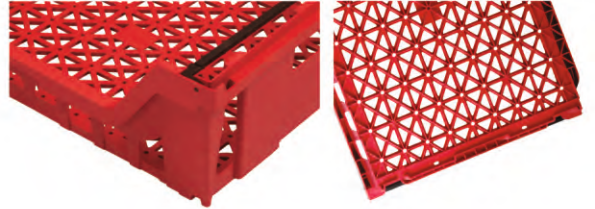

BENOPLAST[®]
www.benoplast.com

Unlu
Mamüller

GENEL AMAÇLI KASALAR

Unlu Mamüller

B-500

Altı Delikli / Yanları Delikli

Dış Ölçü	:	560 x 745 x 154 (h)mm
İç Ölçü	:	526 x 710 x 127(h)mm
Ağırlık	:	2250 gr PPC (±%3)
Kullanılabilir Hacim	:	49,30 lt
Yükleme Miktarları	:	Tır: 2706 adet 40'HC: 1900 adet

B-510

Altı Delikli / Yanları Delikli

Dış Ölçü	:	570 x 760 x 249 (h)mm
İç Ölçü	:	540 x 724 x 210 (h)mm
Ağırlık	:	2810 gr PPC (±%3)
Kullanılabilir Hacim	:	76,60 lt
Yükleme Miktarları	:	Tır: 2640 adet 40'HC: 1900 adet

B-540

Altı Delikli / Yanları Delikli

Dış Ölçü	:	400 x 600 x 252 (h)mm
İç Ölçü	:	377 x 575 x 222 (h)mm
Ağırlık	:	2000 gr PPC (±%3)
Kullanılabilir Hacim	:	48,00 lt
Yükleme Miktarları	:	Tır: 3960 adet 40'HC: 3000 adet

B-544

Altı Delikli / Yanları Delikli

Dış Ölçü	:	400 x 600 x 400 (h)mm
İç Ölçü	:	372 x 572 x 397 (h)mm
Ağırlık	:	2780 gr PPC (±%3)
Kullanılabilir Hacim	:	84,00 lt
Yükleme Miktarları	:	Tır: 2640 adet 40'HC: 2090 adet