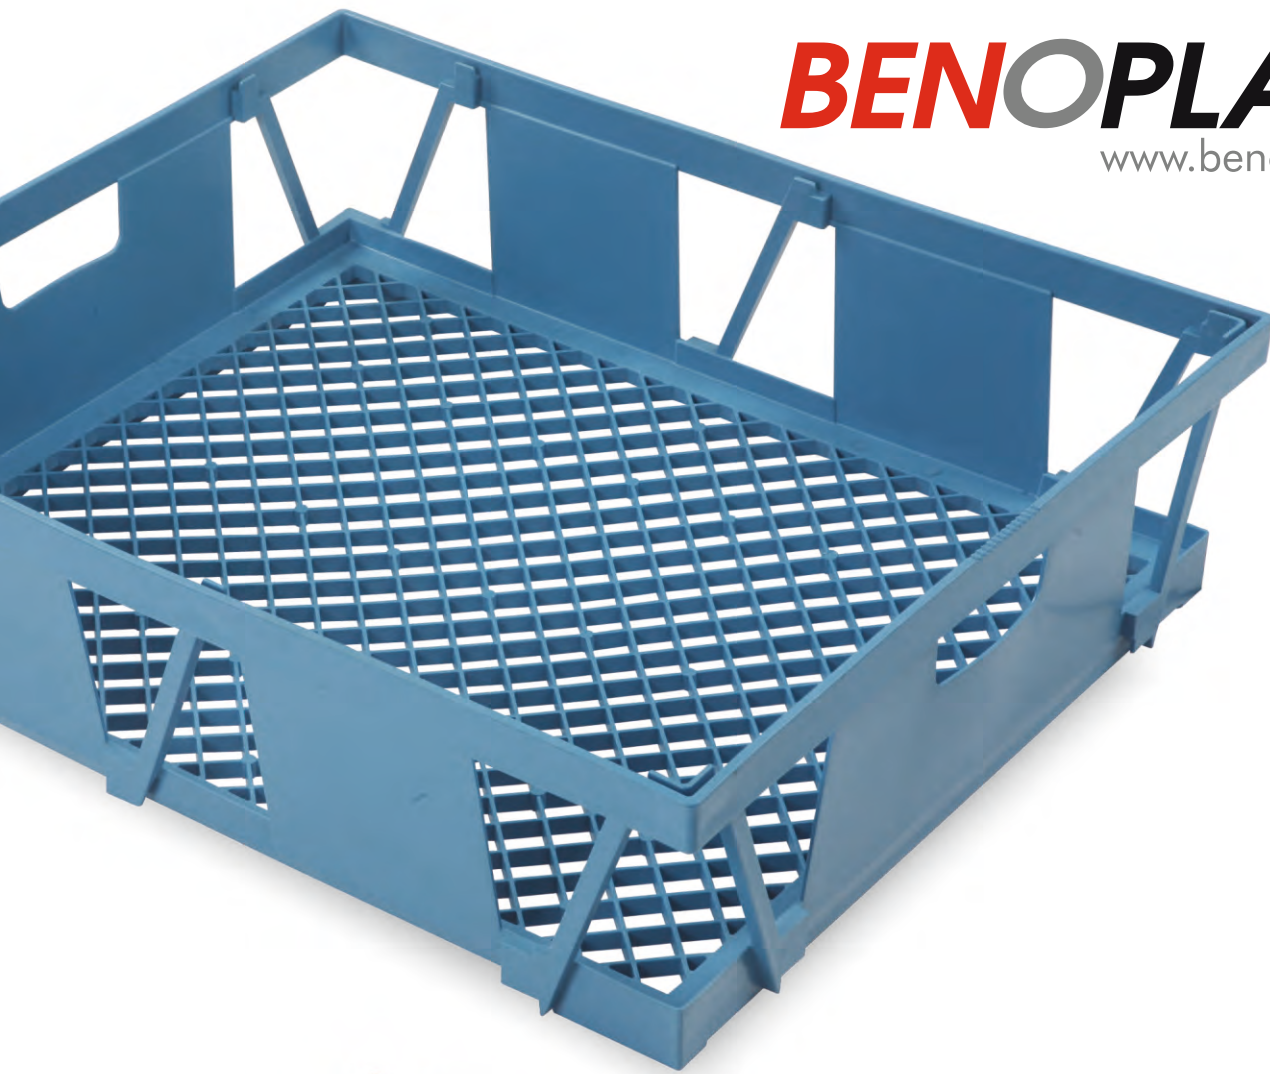

BENOPLAST[®]
www.benoplast.com

Unlu
Mamüller

GENEL AMAÇLI KASALAR

Unlu Mamüller

B-500

Altı Delikli / Yanları Delikli

Dış Ölçü	:	560 x 745 x 154 (h)mm
İç Ölçü	:	526 x 710 x 127(h)mm
Ağırlık	:	2250 gr PPC (±%3)
Kullanılabilir Hacim	:	49,30 lt
Yükleme Miktarları	:	Tır: 2706 adet 40'HC: 1900 adet

B-510

Altı Delikli / Yanları Delikli

Dış Ölçü	:	570 x 760 x 249 (h)mm
İç Ölçü	:	540 x 724 x 210 (h)mm
Ağırlık	:	2810 gr PPC (±%3)
Kullanılabilir Hacim	:	76,60 lt
Yükleme Miktarları	:	Tır: 2640 adet 40'HC: 1900 adet

B-540

Altı Delikli / Yanları Delikli

Dış Ölçü	:	400 x 600 x 252 (h)mm
İç Ölçü	:	377 x 575 x 222 (h)mm
Ağırlık	:	2000 gr PPC (±%3)
Kullanılabilir Hacim	:	48,00 lt
Yükleme Miktarları	:	Tır: 3960 adet 40'HC: 3000 adet

B-544

Altı Delikli / Yanları Delikli

Dış Ölçü	:	400 x 600 x 400 (h)mm
İç Ölçü	:	372 x 572 x 397 (h)mm
Ağırlık	:	2780 gr PPC (±%3)
Kullanılabilir Hacim	:	84,00 lt
Yükleme Miktarları	:	Tır: 2640 adet 40'HC: 2090 adet