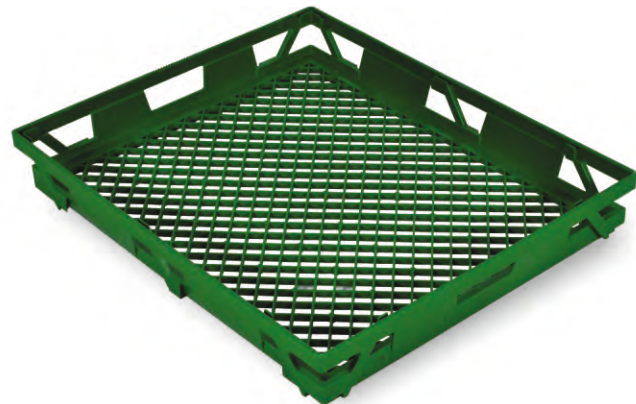

**B-850**

Altı Delikli / Yanları Delikli

Dış Ölçü	: 445 x 635 x 153 (h)mm
İç Ölçü	: 434 x 624 x 120 (h)mm
Ağırlık	: 1500 gr PPC (±%3)
Kullanılabilir Hacim	: 30,50 lt
Yükleme Miktarları	: Tır : 3300 adet 40'HC : 2500 adet

**B-875**

Altı Delikli / Yanları Delikli

Dış Ölçü	: 495 x 660 x 150 (h)mm
İç Ölçü	: 485,3 x 650,3 x 122 (h)mm
Ağırlık	: 1590 gr PPC (±%3)
Kullanılabilir Hacim	: 44,00 lt
Yükleme Miktarları	: Tır : 2640 adet 40'HC : 1850 adet

**B-860**

Altı Delikli / Yanları Delikli

Dış Ölçü	: 540 x 640 x 92 (h)mm
İç Ölçü	: 528,4 x 628,4 x 50 (h)mm
Ağırlık	: 1500 gr PPC (±%3)
Kullanılabilir Hacim	: 15,80 lt
Yükleme Miktarları	: Tır : 3300 adet 40'HC : 2350 adet