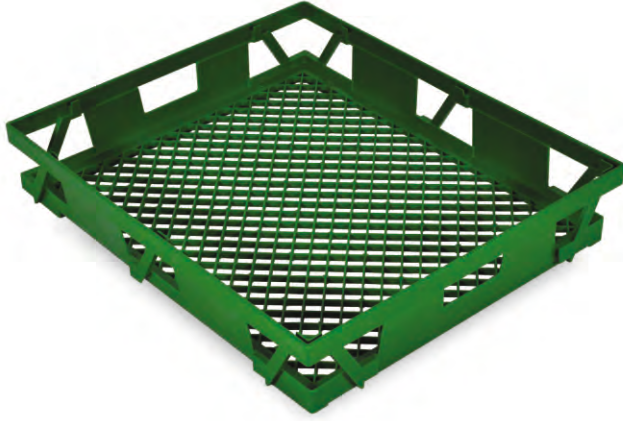

**B-893 Kapak**

Ölçü	:	400 x 600 (h)mm
Ağırlık	:	715 gr PPC
Yükleme Miktarları	:	Tır : 14976 adet 40'HC : 13200 adet

**B-890**

Altı Kapalı / Yanları Kapalı

Dış Ölçü	:	455 x 660 x 84 (h)mm
İç Ölçü	:	405 x 607 x 60 (h)mm
Ağırlık	:	1500 gr PPC (±%3)
Kullanılabilir Hacim	:	15,10 lt
Yükleme Miktarları	:	Tır : 3060 adet 40'HC : 3264 adet

**B-865**

Altı Delikli / Yanları Delikli

Dış Ölçü	: 540 x 640 x 120,5 (h)mm
İç Ölçü	: 528,4 x 628,4 x 78 (h)mm
Ağırlık	: 1690 gr PPC (±%3)
Kullanılabilir Hacim	: 24,60 lt
Yükleme Miktarları	: Tır : 3300 adet 40'HC : 2350 adet