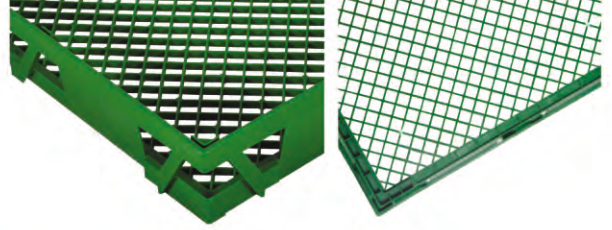

B-865

Altı Delikli / Yanları Delikli

Dış Ölçü	: 540 x 640 x 120,5 (h)mm
İç Ölçü	: 528,4 x 628,4 x 78 (h)mm
Ağırlık	: 1690 gr PPC (±%3)
Kullanılabilir Hacim	: 24,60 lt
Yükleme Miktarları	: Tır : 3300 adet 40'HC : 2350 adet