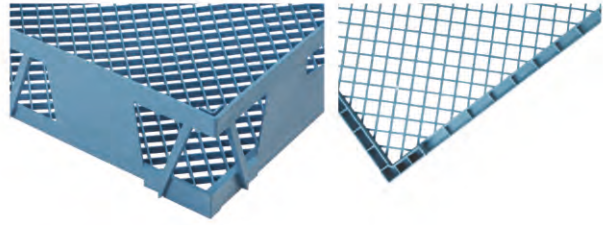

B-870

Altı Delikli / Yanları Delikli

Dış Ölçü	: 540 x 640 x 173 (h)mm
İç Ölçü	: 528 x 628 x 141 (h)mm
Ağırlık	: 1825 gr PPC (±%3)
Kullanılabilir Hacim	: 45,50 lt
Yükleme Miktarları	: Tır : 3300 adet 40'HC : 2350 adet