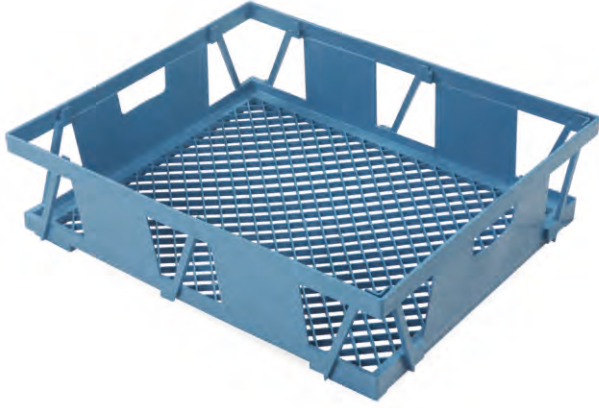

**B-893 Kapak**

Ölçü	:	400 x 600 (h)mm
Ağırlık	:	715 gr PPC
Yükleme Miktarları	:	Tır : 14976 adet 40'HC : 13200 adet

**B-890**

Altı Kapalı / Yanları Kapalı

Dış Ölçü	:	455 x 660 x 84 (h)mm
İç Ölçü	:	405 x 607 x 60 (h)mm
Ağırlık	:	1500 gr PPC (±%3)
Kullanılabilir Hacim	:	15,10 lt
Yükleme Miktarları	:	Tır : 3060 adet 40'HC : 3264 adet

**B-865**

Altı Delikli / Yanları Delikli

Dış Ölçü	: 540 x 640 x 120,5 (h)mm
İç Ölçü	: 528,4 x 628,4 x 78 (h)mm
Ağırlık	: 1690 gr PPC (±%3)
Kullanılabilir Hacim	: 24,60 lt
Yükleme Miktarları	: Tır : 3300 adet 40'HC : 2350 adet