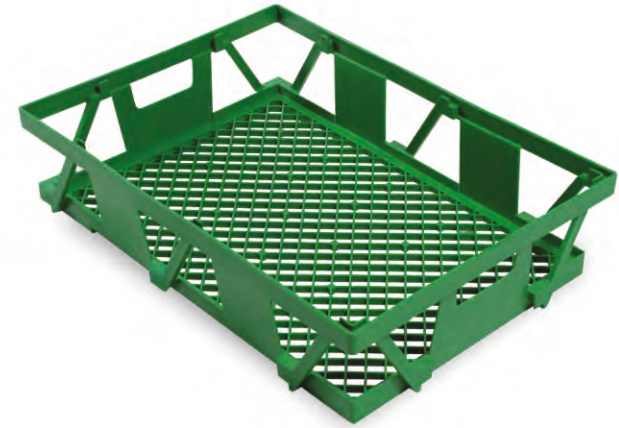

B-544-1

Altı Delikli / Yanları Delikli

Dış Ölçü	: 400 x 600 x 400 (h)mm
İç Ölçü	: 372 x 572 x 397 (h)mm
Ağırlık	: 2780 gr PPC (±%3)
Kullanılabilir Hacim	: 84,00 lt
Yükleme Miktarları	: Tır : 2640 adet 40'HC : 2090 adet

B-850

Altı Delikli / Yanları Delikli

Dış Ölçü	: 445 x 635 x 153 (h)mm
İç Ölçü	: 434 x 624 x 120 (h)mm
Ağırlık	: 1500 gr PPC (±%3)
Kullanılabilir Hacim	: 30,50 lt
Yükleme Miktarları	: Tır : 3300 adet 40'HC : 2500 adet

B-875

Altı Delikli / Yanları Delikli

Dış Ölçü	: 495 x 660 x 150 (h)mm
İç Ölçü	: 485,3 x 650,3 x 122 (h)mm
Ağırlık	: 1590 gr PPC (±%3)
Kullanılabilir Hacim	: 44,00 lt
Yükleme Miktarları	: Tır : 2640 adet 40'HC : 1850 adet

B-860

Altı Delikli / Yanları Delikli

Dış Ölçü	: 540 x 640 x 92 (h)mm
İç Ölçü	: 528,4 x 628,4 x 50 (h)mm
Ağırlık	: 1500 gr PPC (±%3)
Kullanılabilir Hacim	: 15,80 lt
Yükleme Miktarları	: Tır : 3300 adet 40'HC : 2350 adet