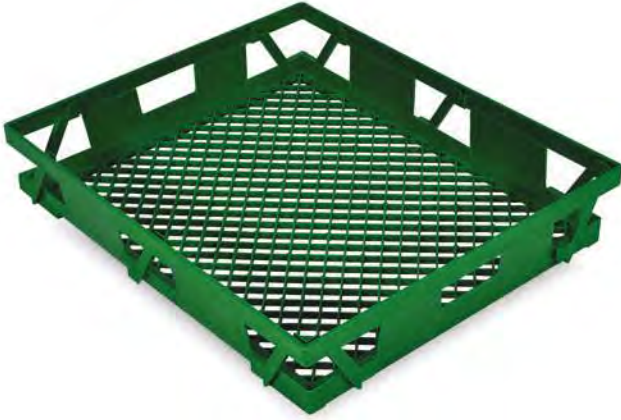

B-865

Altı Delikli / Yanları Delikli

Dış Ölçü	:	540 x 640 x 120,5 (h)mm
İç Ölçü	:	528,4 x 628,4 x 78 (h)mm
Ağırlık	:	1690 gr PPC (±%3)
Kullanılabilir Hacim	:	24,60 lt
Yükleme Miktarları	:	Tır : 3300 adet 40'HC : 2350 adet

B-870

Altı Delikli / Yanları Delikli

Dış Ölçü	:	540 x 640 x 173 (h)mm
İç Ölçü	:	528 x 628 x 141 (h)mm
Ağırlık	:	1825 gr PPC (±%3)
Kullanılabilir Hacim	:	45,50 lt
Yükleme Miktarları	:	Tır : 3300 adet 40'HC : 2350 adet

B-880-1

Altı Kapalı / Yanları Delikli

Dış Ölçü	:	420 x 660 x 381 (h)mm
İç Ölçü	:	394 x 624 x 355 (h)mm
Ağırlık	:	2100 gr PPC (±%3)
Kullanılabilir Hacim	:	87,00 lt
Yükleme Miktarları	:	Tır : 2160 adet 40'HC : 1530 adet

B-800

Altı Kapalı / Yanları Delikli

Dış Ölçü	:	400 x 600 x 380 (h)mm
İç Ölçü	:	365 x 565 x 363 (h)mm
Ağırlık	:	2700 gr PPC / 2800 gr HDPE (±%3)
Kullanılabilir Hacim	:	73,80 lt
Yükleme Miktarları	:	Tır : 792 adet 40'HC : 600 adet