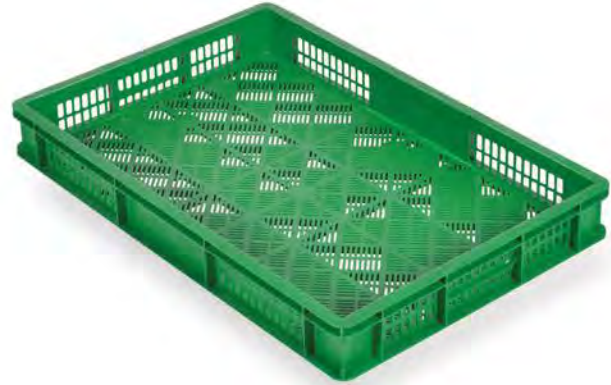

B-1011

Altı Delikli / Yanları Delikli

Dış Ölçü	: 400 x 600 x 100 (h)mm
İç Ölçü	: 367,8 x 567,8 x 78 (h)mm
Ağırlık	: 1230 gr HDPE (±%3)
Kullanılabilir Hacim	: 16,30 lt
Yükleme Miktarları	: Tır : 3696 adet 40 'HC : 2970 adet

Tarım
Ürünleri

B-1030

Altı Delikli / Yanları Delikli

Dış Ölçü	: 400 x 600 x 79 (h)mm
İç Ölçü	: 367 x 567 x 56 (h)mm
Ağırlık	: 916 gr PPC (±%3)
Kullanılabilir Hacim	: 11,60 lt
Yükleme Miktarları	: Tır : 4884 adet 40 'HC : 3850 adet