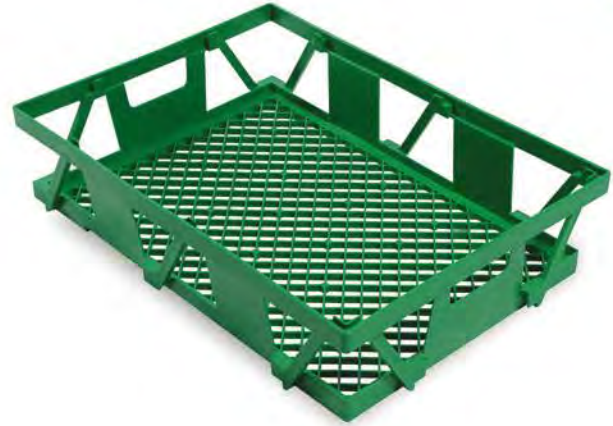

B-850

Altı Delikli / Yanları Delikli

Dış Ölçü	: 445 x 635 x 153 (h)mm
İç Ölçü	: 434 x 624 x 120 (h)mm
Ağırlık	: 1500 gr PPC (±%3)
Kullanılabilir Hacim	: 30,50 lt
Yükleme Miktarları	: Tır : 3300 adet 40'HC : 2500 adet