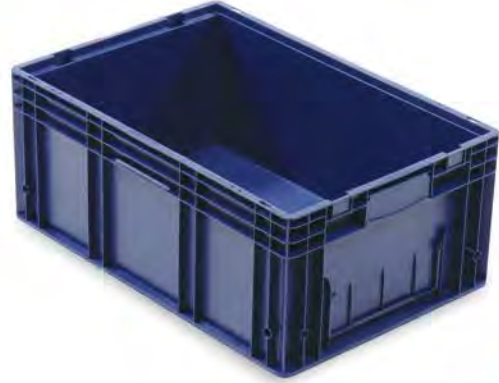

R-KLT 6429 / R-KLT 6129 ESD

Dış Ölçü	: 400 x 595 x 281 (h)mm
İç Ölçü	: 362,8 x 541,5 x 242 (h)mm
Ağırlık	: 2970 gr PPC / 330 ESD (±%3)
Kullanılabilir Hacim	: 48,00 lt
Yükleme Miktarları	: Tir : 1188 adet 40'HC : 990 adet

Vda-Klt
Sanayi
Kasaları

D39 / D31 ESD

Ölçü	: 170 x 270 x 17,4 (h) mm
Ağırlık	: 90 gr PPC / 100 gr ESD (±%3)
Yükleme Miktarları	: Tir : 34650 adet 40'HC : 26250 adet