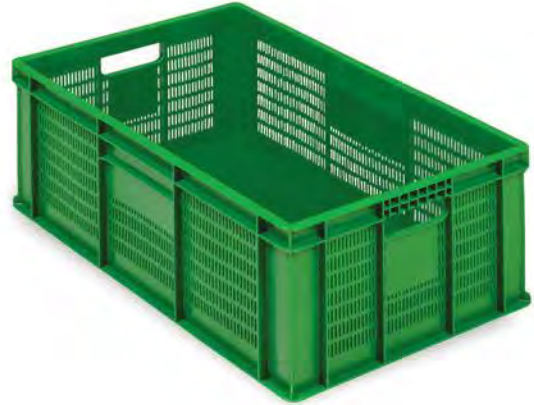

B-2310

Altı Kapalı / Yanları Delikli

Dış Ölçü	: 400 x 600 x 235 (h)mm
İç Ölçü	: 369 x 569 x 213 (h)mm
Ağırlık	: 2025 gr HDPE ($\pm$%3)
Kullanılabilir Hacim	: 44,20 lt
Yükleme Miktarları	: Tır : 1452 adet 40 'HC : 1100 adet