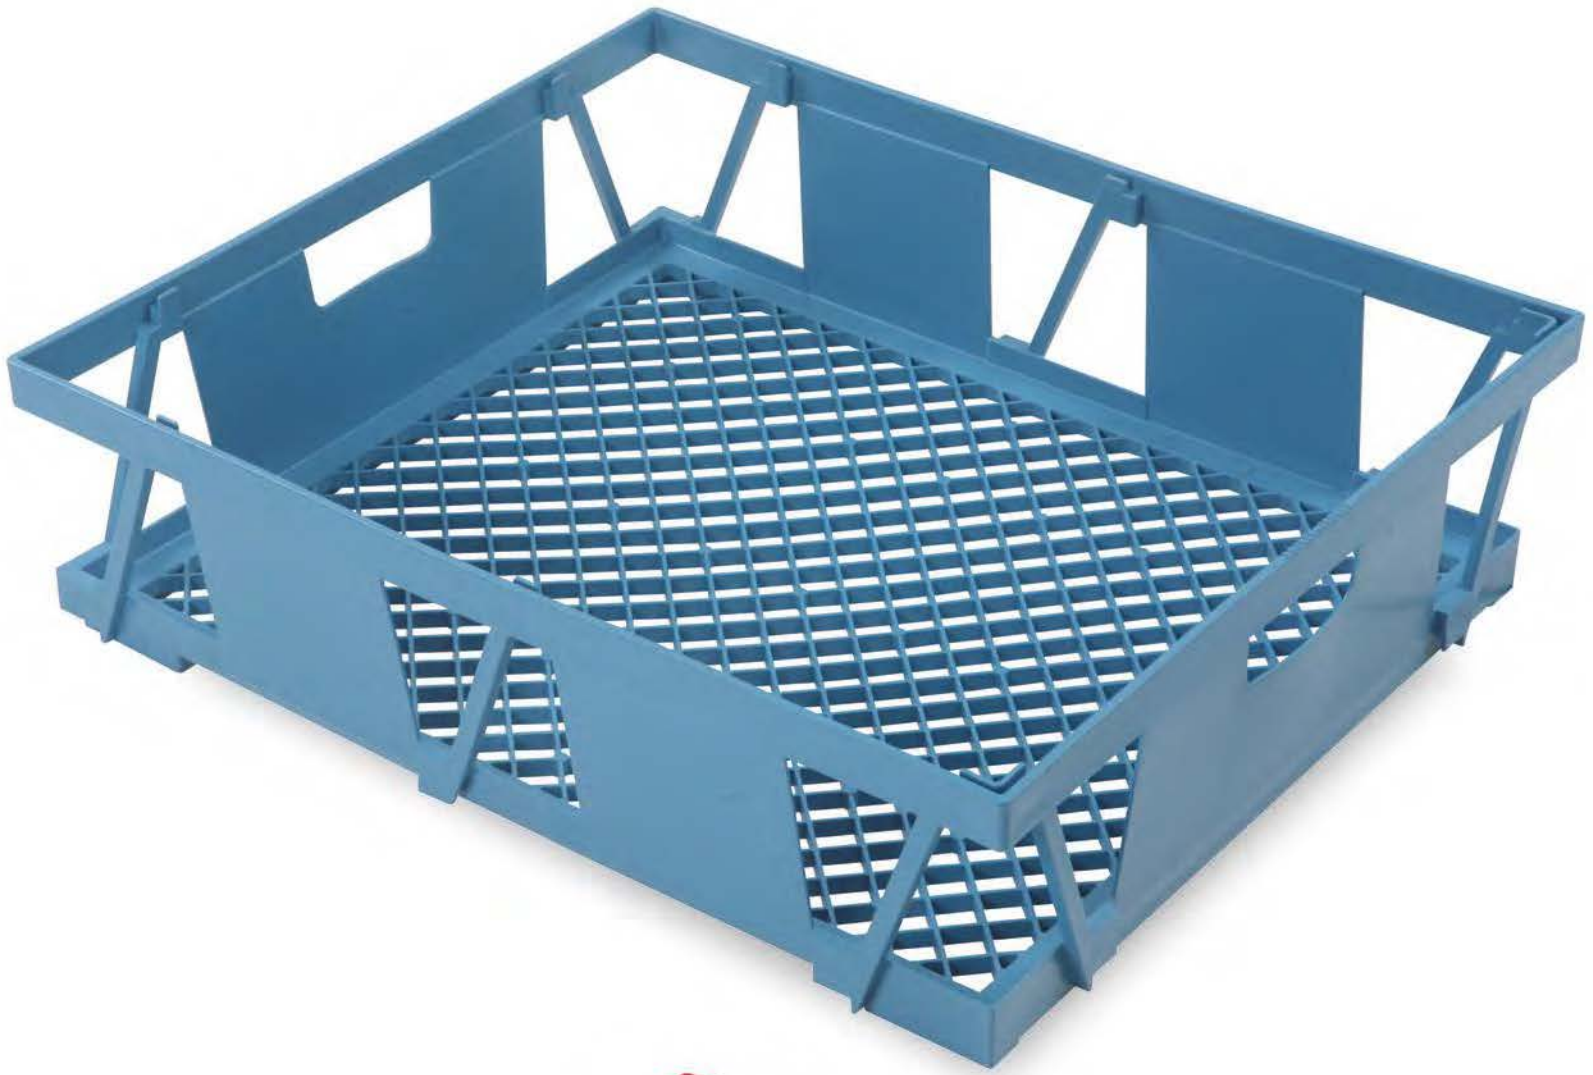

Unlu
Mamüller