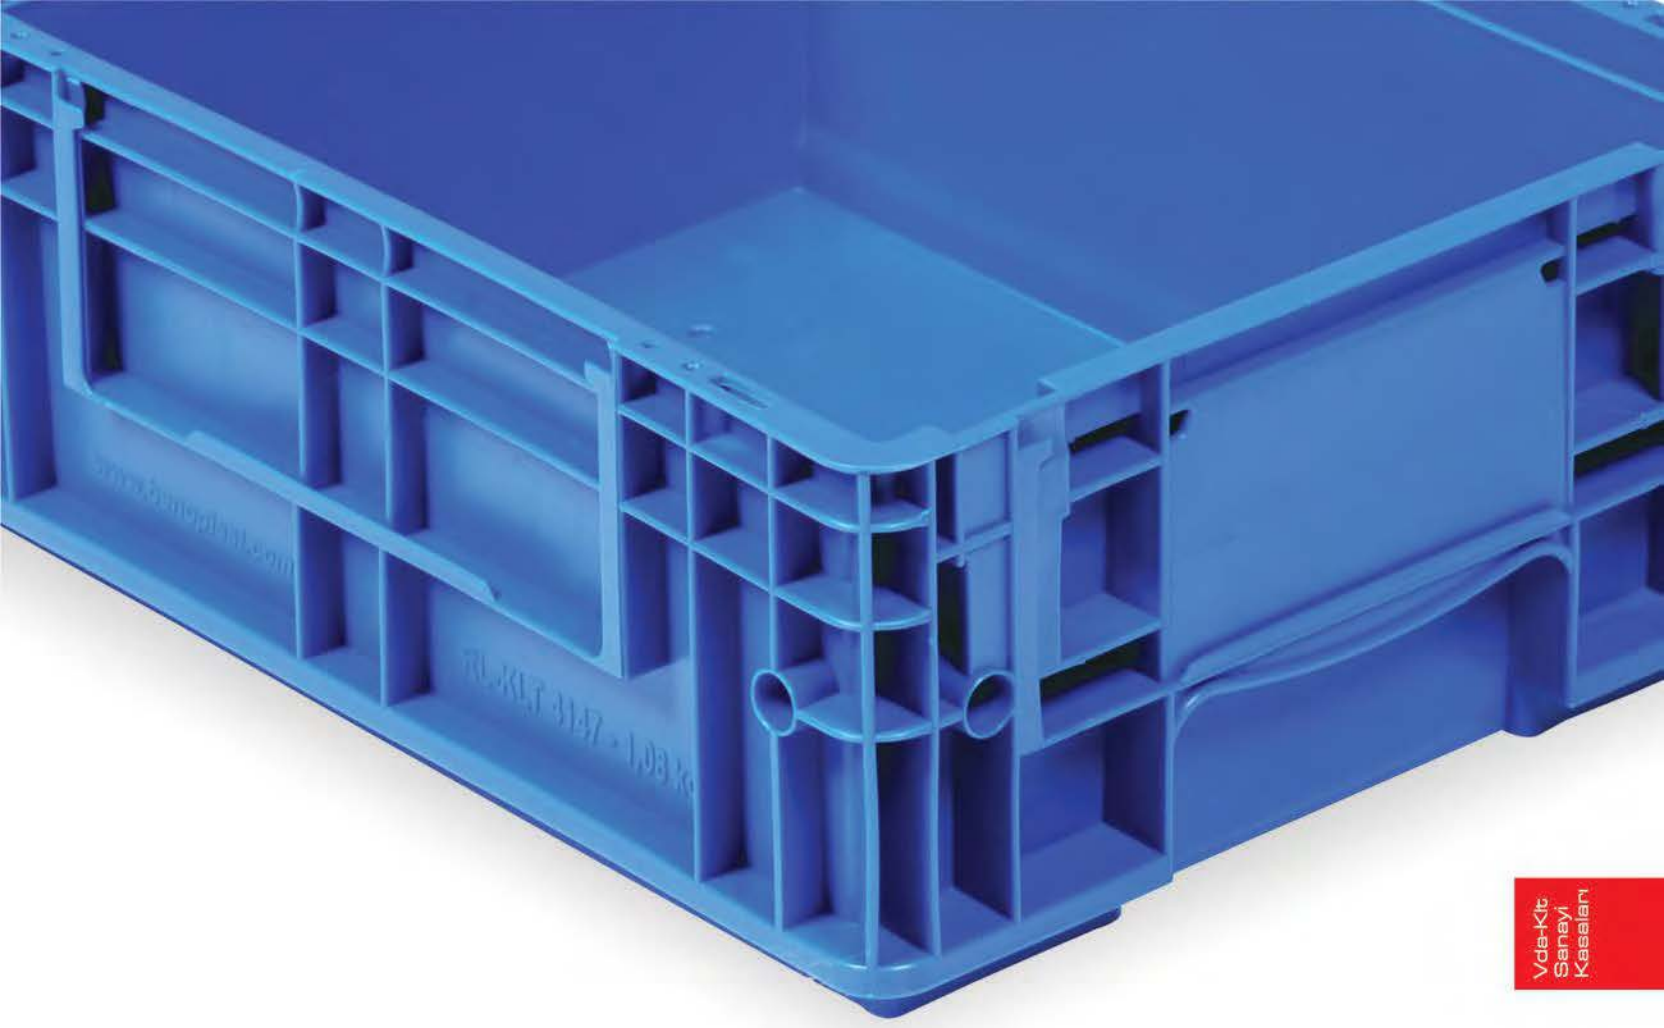

Vda-Kit
Sanayi
Kasaları

Ürünlerimiz

VDA

onaylıdır.