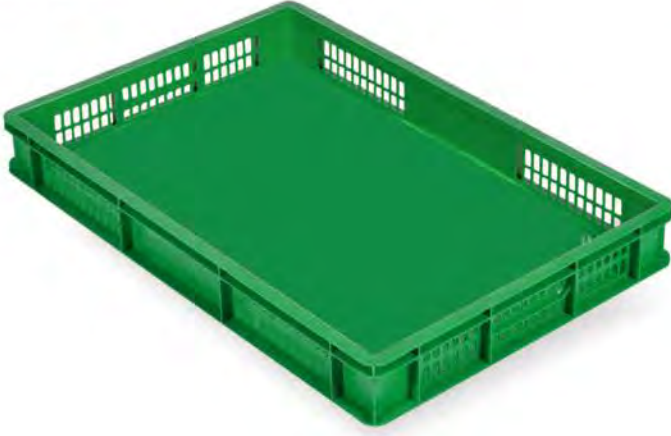

B-1040

Altı Kapalı / Yanları Delikli

Dış Ölçü	:	400 x 600 x 79 (h)mm
İç Ölçü	:	367 x 567 x 56 (h)mm
Ağırlık	:	1110 gr HDPE (±%3)
Kullanılabilir Hacim	:	11,60 lt
Yükleme Miktarları	:	Tır: 4884 adet 40'HC: 3850 adet

B-1100

Altı Delikli / Yanları Delikli

Dış Ölçü	:	400 x 600 x 110 (h)mm
İç Ölçü	:	368 x 568 x 98 (h)mm
Ağırlık	:	1250 gr HDPE (±%3)
Kullanılabilir Hacim	:	20,50 lt
Yükleme Miktarları	:	Tır: 3432 adet 40'HC: 2640 adet

B-1110

Altı Kapalı / Yanları Delikli

Dış Ölçü	:	400 x 600 x 110 (h)mm
İç Ölçü	:	368 x 568 x 98 (h)mm
Ağırlık	:	1350 gr HDPE (±%3)
Kullanılabilir Hacim	:	20,50 lt
Yükleme Miktarları	:	Tır: 3432 adet 40'HC: 2640 adet

B-1300

Altı Delikli / Yanları Delikli

Dış Ölçü	:	400 x 600 x 130 (h)mm
İç Ölçü	:	368 x 568 x 110 (h)mm
Ağırlık	:	1330 gr HDPE (±%3)
Kullanılabilir Hacim	:	23 lt
Yükleme Miktarları	:	Tır: 2772 adet 40'HC: 2200 adet