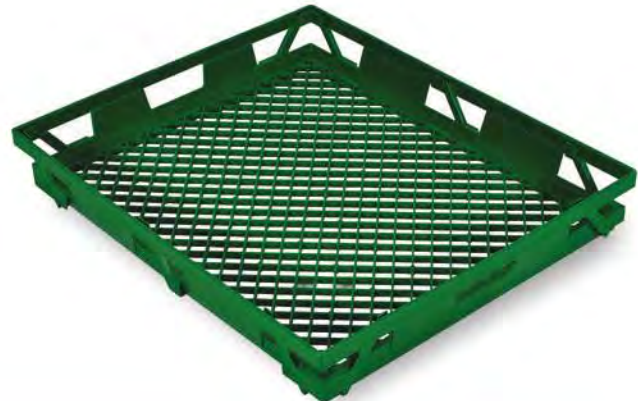

B-860

Altı Delikli / Yanları Delikli

Dış Ölçü	: 540 x 640 x 92 (h)mm
İç Ölçü	: 528,4 x 628,4 x 50 (h)mm
Ağırlık	: 1500 gr PPC (±%3)
Kullanılabilir Hacim	: 15,80 lt
Yükleme Miktarları	: Tır : 3300 adet 40'HC : 2350 adet